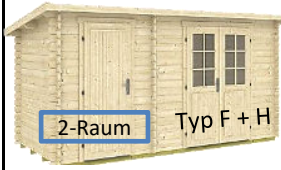

Granby wekaLine 171 Wk
28 mm - modernes Schraubsystem
Gr. 1, B 235 x T 241 cm **2.299,00 €**
Gr. 2, B 295 x T 301 cm **2.999,00 €**
Einzeltür 81 x 173 cm
(auch mit Einzeltür 195 cm erhältlich)

Einzeltür 76 x 187 cm; Doppeltür 134 x 187 cm