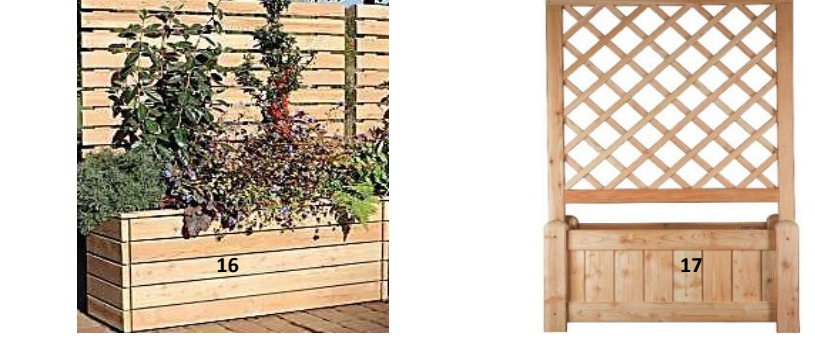

Herst	Typ	L x B x H cm	Folie/ Vlies		
1	61021	KATY 6-eckig	Ø 60 x 35	✓	49,95 €	
2	61022	JULE 8-eckig	52 x 38 x 33	✓	29,99 €	
3	61023	BELA	51 x 51 x 51	✓	69,99 €	
4	60921	CLEO	38 x 38 x 30		29,99 €	
	60922		69 x 38 x 30		44,99 €	
	60923		101 x 38 x 30		59,99 €	
	60924		134 x 38 x 30		74,99 €	
		61056	Einsatz ↕	32 x 32 x 26		8,99 €
5	60901	NARO	38 x 38 x 39		49,99 €	
	60902		69 x 38 x 39		69,99 €	
	60903		101 x 38 x 39		89,99 €	
	60904		134 x 38 x 39		109,00 €	
	60905		166 x 38 x 39		129,00 €	
6	Kie	SASKIA	40 x 40 x 42	✓	19,95 €	
7	8M10	BARBARA Maxi vorgrundiert	70 x 70 x 61	✓	548,00 €	
	8M20		100 x 70 x 61	✓	612,00 €	
8	45	GRETA	45 x 45 x 40	✓	167,00 €	
	46		55 x 55 x 50	✓	226,00 €	
	47		65 x 65 x 60	✓	365,00 €	
9	66040499	BROOKLYN ohne Stelzen	40 x 40 x 40	✓	79,99 €	
	66040500		60 x 40 x 40	✓	99,99 €	
10	16404D	Pflanzkasten Sechseck Kanthölzer 7 x 7 cm	Ø 74 x 40		329,00 €	
	16405D		Ø 94 x 40		359,00 €	
11	16510D	Nordmark Douglasie	100 x 50 x 40		315,00 €	
	16515D		150 x 50 x 40		379,00 €	
	16518D		180 x 50 x 40		439,00 €	
12	84062275	FARÖ 6-eck	34 x 40,1 x 31,5		99,99 €	
	84062276		44,5 x 52,8 x 40,5		119,99 €	
	84062277		55 x 65,5 x 40,5		149,99 €	
13	83081461	FARSUND	130 x 40 x 52	✓	199,99 €	
	83081462		150 x 40 x 52	✓	249,99 €	
	83081463		180 x 50 x 52	✓	299,99 €	
14	84062241	LANGELAND	69 x 37,5 x 40,4		136,99 €	
	84062242		78,5 x 48 x 40,4		159,99 €	
15	84063000	MASSIV 3-fach behandelt (1 x grundiert; 2 x lasiert), Bohlen 40 x 150 mm, Noppenfolie	80 x 80 x 40		529,99 €	
	84063001		80 x 80 x 60	✓	559,99 €	
	84063003		80 x 120 x 40		609,99 €	
	84063004		80 x 120 x 60		639,99 €	
16	83081500	LOEN mit Rankgitter *	90 x 40 x 152/52		249,99 €	
	83001334		130 x 40 x 152/52	✓	319,99 €	
	83081464		180 x 50 x 180/50		469,99 €	
17	21970	GÖTEBORG	100 x 50 x 50	✓	239,99 €	
	21971	Gitter für Göteborg	104 x 150 cm		119,99 €	
18	3787	Thermoholz inkl. Kunststoff-Einsatz	125 x 46 x 33		299,00 €	
	3788		125 x 46 x 65		449,00 €	
19		WPC mit Alu-Pfosten + Alu- Abschlussprofilen, inkl. Einsatz	129 x 52 x 40		389,00 €	
20		Aluminium inkl. Einsatz	129 x 52 x 40		499,00 €	

Noppenfolie ohne Weichmacher 100 cm lfm 2,75 €; Pflanzfolie/Unkrautvlies grob 2 m lfm 2,50 €; Pflanzfolie/Unkrautvlies fein 1,50 m lfm 2,00 €

Lärche/Douglasie naturbelassen = Schutzanstrich gegen Bläue und Fäulnis empfohlen. * = Bausatz. Preise inkl. MwSt. je Stück - ohne Deko. Maße sind ca.-Maße.
rote Preise = Sonderpreise oder Auslaufartikel so lange der Vorrat reicht, grün unterlegt = i.d.R. Lagerware. Änderungen und Druckfehler vorbehalten. Weitere Größen auf Anfrage.