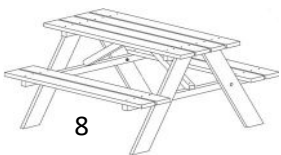

Preis	Nr.	Artikel	Außenmaß cm L x T x H		
8	Del - kdi	39,99 €	67051	Kinderpicknicktisch Anna	90 x 90 x 50	16 mm
	Del - Lärche	52,99 €	67063	Kinderpicknicktisch Lena	116 x 90 x 50	20 mm
	Br - Lärche	64,90 €	1247	Winnetoo Kinderpicknicktisch	89 x 89 x 50/28	18 mm
		115,00 €	1248	Winnetoo Jugendpicknicktisch	119 x 115 x 61/34	22 mm
	Jo - kdi	99,99 €	84061126	Kinderbank Carlson	90 x 90 x 54/33	22 mm
9	Schm - kdi	230,00 €	6105	Kindersitzgruppe	100 x 120 cm	Rundhölzer Ø 12 cm
10		319,00 €	185860-15	Basic Kombimöbel	118 x 57	fungizidbehandelt und farbgrundiert schwarz RAL 9005, ohne Rückenlehnen
		429,00 €	185862-15		118 x 57	fungizidbehandelt und farbgrundiert schwarz RAL 9005, mit Rückenlehnen
		344,00 €	185860-4		118 x 57	Thermowood ohne Rückenlehne
		469,00 €	185862-4		118 x 57	Thermowood mit Rückenlehne
11	Hah	835,00 €	5000021	Forio Kindersitzgruppe	150 x 108 x 57/34	recycelter Kunststoff braun (auch in grau-grün, grau-blau u. grau-rot erhältlich)
12	Ma - kdi	458,00 €		Kindersitzgruppe Finchen		1 Bank 100 cm; 1 Tisch 100 cm, 2 Stühle; Bohlenstärke 2,5 cm
13	MH	309,95 €	65163	Kinderpicknick-Garnitur	110 x 110 x 52,5	Stahlrohr Ø 32 mm rot lackiert, Kiefernholz 22 mm farblos lasiert, ca. 18 kg
14	Jo - RP	39,99 €		Deckchair	53 x 132 x 91	Eukalyptus geölt