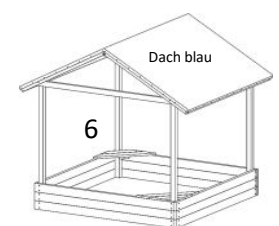

6-eck		Preis	Nr.	Artikel	Gesamtabmessung cm B x T x H	Stärke mm	Bedarf Sand kg (ca. 2/3 voll)		Sitzbretter	karton- verpackt	
5	Del	119,00 €	67049	Carlo	Ø 230 x 30	30	820	kdi	umlaufend		
		139,00 €	67054	Linda	Ø 230 x 30	30	820	Lärche			
	So-Schm	110,00 €	6054	Timo	Ø 170	25		kdi			
		132,00 €	6053	Stefan	Ø 230	25					
	Br	84,90 €	0419	Ingar	Ø 192 x 31	20	495				
		129,00 €	1249	Beo	Ø 174 x 30	20	450	Lärche			✓
	Kie-RP	79,00 €		BPC granit grau	Ø 109 x 27			BPC			✓