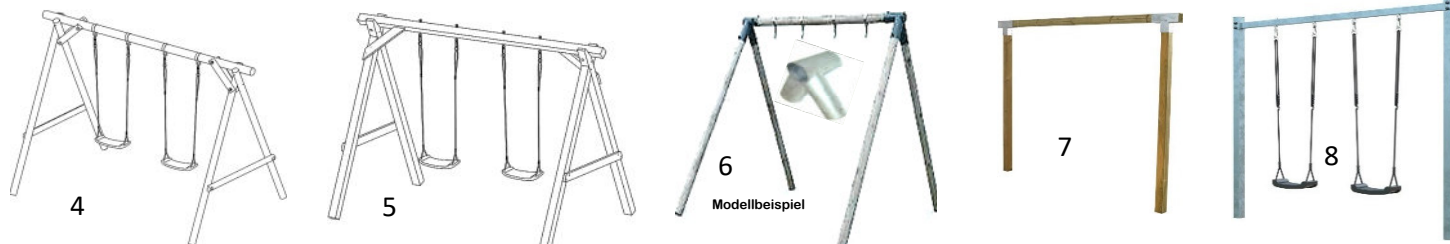

Schaukelgestelle und Rutschen

2026_2

EINZEL	Preis	Nr.	Artikel	Gesamtabmessung cm B x T x H	Gestellbalken Ø cm	Schaukelbalken Ø cm	Schaukel- sitz	Rund-/ Kantholz	
1	Di-RP 79,95 €		Sven	240 x 188 x 217	8	10	1	RH	kdi
		67133	Classic 1.1	240 x 190 x 220	8	10	1		
2	Del 169,00 €	67143	Premium 1.1	240 x 190 x 220	9 x 9	9 x 9	1	KH	Lärche
		67180	Natura 1.1	240 x 190 x 220	9 x 9	9 x 9	1		
3	Ue 269,00 €		Stabil	250 x H 280	10	12	1	RH	kdi

DOPPEL	Preis	Nr.	Artikel	Gesamtabmessung cm B x T x H	Gestellbalken Ø cm	Schaukelbalken Ø cm	Schaukel- sitz	Rund-/ Kantholz	
4	Schm 388,00 €	6050	Pia stabil	300 x 220 x 220	12	14	2	RH	kdi
		67134	Classic 1.2	300 x 190 x 220	8	10	2		
5	Del 199,00 €	67144	Premium 1.2	300 x 190 x 220	9 x 9	9 x 9	2	KH	Lärche
		67181	Natura 1.2	300 x 190 x 220	9 x 9	9 x 9	2		
6	Ue 299,00 €		Stabil	300 x H 280	10	12	2	RH	kdi
7		18518-I	Cubic	268 x 9 x 209	9 x 9	9 x 9	-	KH	Stahl
		18523-1							
8		185234-1	Stahlschaukel fvz	246 x 8 x 203	8 x 8	4 x 6	-	KH	Stahl
		185233-1					2 schwarz		
							Nestsch.		
9	Jo 699,99 €	82020705	Mia	350 x 200 x 234	8-10	10-12	2	RH	Robinie natur- krumm
		G 500 RS	Robinie	300 x H 210	8-12	10-14	2		
		G 512 RS					Nestsch.		