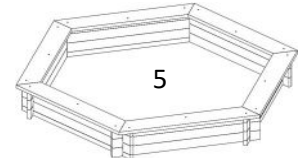

6-eck		Preis	Nr.	Artikel	Gesamtabmessung cm B x T x H	Stärke mm	Bedarf Sand kg (ca. 2/3 voll)		Sitzbretter	karton- verpackt	
5	Del	119,00 €	67049	Carlo	Ø 230 x 30	30	820	kdi	umlaufend		
		139,00 €	67054	Linda	Ø 230 x 30	30	820	Lärche			
	So-Schm	110,00 €	6054	Timo	Ø 170	25		kdi			
		132,00 €	6053	Stefan	Ø 230	25					
	Br	84,90 €	0419	Ingar	Ø 192 x 31	20	495				
		129,00 €	1249	Beo	Ø 174 x 30	20	450	Lärche			✓
	Kie-RP	79,00 €		BPC granit grau	Ø 109 x 27			BPC			✓