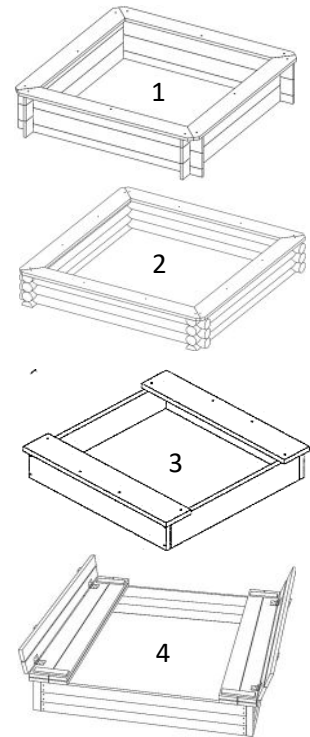

Sandkästen

4-eck		Preis	Nr.	Artikel	Gesamtabmessung cm B x T x H	Stärke mm	Bedarf Sand kg (ca. 2/3 voll)		Sitzbretter	karton- verpackt	
1	Br	259,00 €	2700	Beo Maxi	200 x 200 x 31	22	1080	Lärche	4-seitig		
	Del	39,99 €	67048	Sunny	120 x 120 x 25	16	250	kdi			
		69,99 €	67058 - RP	Micha inkl. Holzabd.	140 x 140 x 25	20	400				
		59,99 €	67040	Mette	150 x 150 x 25	20	430	Lärche			
		79,99 €	67062	Lotta	150 x 150 x 25	20	430				
		169,00 €	67066	Elias	180 x 180 x 24	70 x 70	715				
		119,00 €	67043	Bonny	180 x 180 x 30	30	820				kdi
2	199,00 €	67055	Paulo	180 x 180 x 37	Ø 100	1000					
3	So-Schm	199,99 €	84061027	Moritz inkl. Holzabdeckung 2-tlg.	150 x 150 x 24	44 x 195	475	kdi	2-seitig mit je 3 Löcher für Sonnen- schirm		
		299,99 €	84061029		200 x 200 x 24		875				
		279,99 €	84061028		150 x 150 x 24	40 x 190	475	Lärche			
		399,99 €	84061030		200 x 200 x 24		875				
	Ue	223,00 €	6072	Malte	150 x 150 x 30	55 x 140	500				2-seitig
Ue	299,00 €		Ueberberg	200 x 200 x 34	60 x 140	1025		mit Deckel/ Sitzbank			
4	Del	64,99 €	67050	Kalle	120 x 120 x 25	16	250	kdi	ohne		
	So-Schm	126,00 €	5182	Anton	150 x 150 x 23	20	400				
	Jo	399,99 €	84061040	Ben	210 x 210 x 24	120 x 200	750