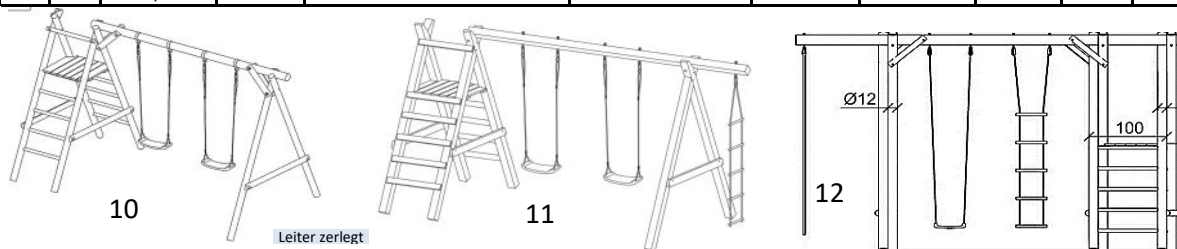

Schaukelgestelle und Rutschen

2026_2

EINZEL	Preis	Nr.	Artikel	Gesamtabmessung cm B x T x H	Gestellbalken Ø cm	Schaukelbalken Ø cm	Schaukel- sitz	Rund-/ Kantholz	
1	Di-RP 79,95 €		Sven	240 x 188 x 217	8	10	1	RH	kdi
		67133	Classic 1.1	240 x 190 x 220	8	10	1		
2	Del 169,00 €	67143	Premium 1.1	240 x 190 x 220	9 x 9	9 x 9	1	KH	Lärche
		67180	Natura 1.1	240 x 190 x 220	9 x 9	9 x 9	1		
3	Ue 269,00 €		Stabil	250 x H 280	10	12	1	RH	kdi

DOPPEL	Preis	Nr.	Artikel	Gesamtabmessung cm B x T x H	Gestellbalken Ø cm	Schaukelbalken Ø cm	Schaukel- sitz	Rund-/ Kantholz	
4	Schm 388,00 €	6050	Pia stabil	300 x 220 x 220	12	14	2	RH	kdi
		67134	Classic 1.2	300 x 190 x 220	8	10	2		
5	Del 199,00 €	67144	Premium 1.2	300 x 190 x 220	9 x 9	9 x 9	2	KH	Lärche
		67181	Natura 1.2	300 x 190 x 220	9 x 9	9 x 9	2		
6	Ue 299,00 €		Stabil	300 x H 280	10	12	2	RH	kdi
7		18518-I	Cubic	268 x 9 x 209	9 x 9	9 x 9	-	KH	Stahl
		18523-1							
8		185234-1	Stahlschaukel fvz	246 x 8 x 203	8 x 8	4 x 6	-	KH	Stahl
		185233-1					2 schwarz		
							Nestsch.		
9	Jo 699,99 €	82020705	Mia	350 x 200 x 234	8-10	10-12	2	RH	Robinie natur- krumm
		G 500 RS	Robinie	300 x H 210	8-12	10-14	2		
		G 512 RS					Nestsch.		