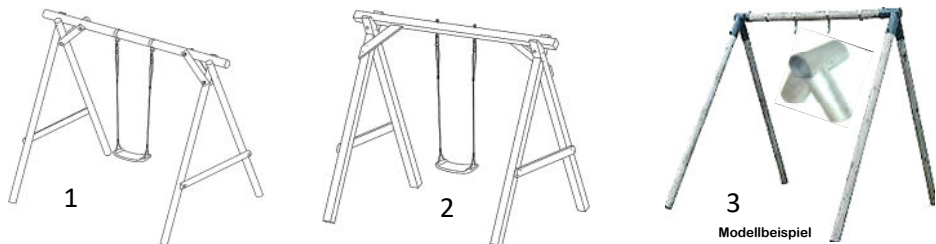

Schaukelgestelle und Rutschen

2026_2

EINZEL	Preis	Nr.	Artikel	Gesamtabmessung cm B x T x H	Gestellbalken Ø cm	Schaukelbalken Ø cm	Schaukel- sitz	Rund-/ Kantholz	
1	Di-RP 79,95 €		Sven	240 x 188 x 217	8	10	1	RH	kdi
		67133	Classic 1.1	240 x 190 x 220	8	10	1		
2	Del 169,00 €	67143	Premium 1.1	240 x 190 x 220	9 x 9	9 x 9	1	KH	Lärche
		67180	Natura 1.1	240 x 190 x 220	9 x 9	9 x 9	1		
3	Ue 269,00 €		Stabil	250 x H 280	10	12	1	RH	kdi

DOPPEL	Preis	Nr.	Artikel	Gesamtabmessung cm B x T x H	Gestellbalken Ø cm	Schaukelbalken Ø cm	Schaukel- sitz	Rund-/ Kantholz	
4	Schm 388,00 €	6050	Pia stabil	300 x 220 x 220	12	14	2	RH	kdi
		67134	Classic 1.2	300 x 190 x 220	8	10	2		
5	Del 199,00 €	67144	Premium 1.2	300 x 190 x 220	9 x 9	9 x 9	2	KH	Lärche
		67181	Natura 1.2	300 x 190 x 220	9 x 9	9 x 9	2		
6	Ue 299,00 €		Stabil	300 x H 280	10	12	2	RH	kdi
7		18518-I	Cubic	268 x 9 x 209	9 x 9	9 x 9	-	KH	Stahl
		18523-1							
8		185234-1	Stahlschaukel fvz	246 x 8 x 203	8 x 8	4 x 6	-	KH	Stahl
		185233-1					2 schwarz		
							Nestsch.		
9	Jo 699,99 €	82020705	Mia	350 x 200 x 234	8-10	10-12	2	RH	Robinie natur- krumm
		G 500 RS	Robinie	300 x H 210	8-12	10-14	2		
		G 512 RS					Nestsch.		