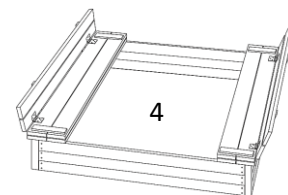

Sandkästen

4-eck		Preis	Nr.	Artikel	Gesamtabmessung cm B x T x H	Stärke mm	Bedarf Sand kg (ca. 2/3 voll)	Sitzbretter	karton- verpackt
1	Br	259,00 €	2700	Beo Maxi	200 x 200 x 31	22	1080	Lärche	4-seitig
	Del	39,99 €	67048	Sunny	120 x 120 x 25	16	250	kdi	
		69,99 €	67058 - RP	Micha inkl. Holzabd.	140 x 140 x 25	20	400		
		59,99 €	67040	Mette	150 x 150 x 25	20	430	Lärche	
		79,99 €	67062	Lotta	150 x 150 x 25	20	430		
		169,00 €	67066	Elias	180 x 180 x 24	70 x 70	715		
		119,00 €	67043	Bonny	180 x 180 x 30	30	820		
2	199,00 €	67055	Paulo	180 x 180 x 37	Ø 100	1000	kdi		
3	So-Schm	39,90 €		Marie inkl. Plane	110 x 110	32 x 190	275	Lärche	2-seitig
		59,90 €		Marius inkl. Plane	140 x 140		425		
	Jo	199,99 €	84061027	Moritz inkl. Holzabdeckung 2-tlg.	150 x 150 x 24	44 x 195	475	kdi	2-seitig mit je 3 Löcher für Sonnens- schirm
		299,99 €	84061029		200 x 200 x 24		875		
		279,99 €	84061028		150 x 150 x 24	40 x 190	475	Lärche	
		399,99 €	84061030		200 x 200 x 24		875		
	Ue	215,00 €	6072	Malte	150 x 150 x 30	55 x 140	500	kdi	2-seitig
Ue	299,00 €		Ueberberg	200 x 200 x 34	60 x 140	1025			
4	Del	64,99 €	67050	Kalle	120 x 120 x 25	16	250	kdi	mit Deckel/ Sitzbank
	So-Schm	119,95 €	5182	Anton	150 x 150 x 23	20	400		
	Jo	399,99 €	84061040	Ben	210 x 210 x 24	120 x 200	750		ohne