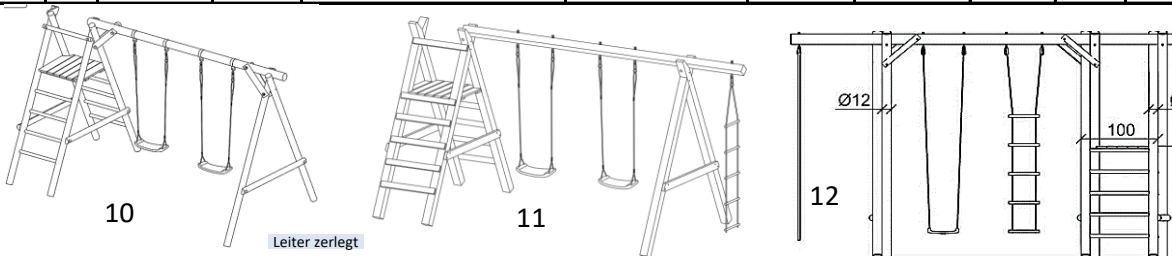

Schaukelgestelle und Rutschen

2026_1

EINZEL	Preis	Nr.	Artikel	Gesamtabmessung cm B x T x H	Gestellbalken Ø cm	Schaukelbalken Ø cm	Schaukel- sitz	Rund-/ Kantholz	
1	Di-RP 79,95 €		Sven	240 x 188 x 217	8	10	1	RH	kdi
		67133	Classic 1.1	240 x 190 x 220	8	10	1		
2	Del 169,00 €	67143	Premium 1.1	240 x 190 x 220	9 x 9	9 x 9	1	KH	Lärche
		67180	Natura 1.1	240 x 190 x 220	9 x 9	9 x 9	1		
3	Ue 259,00 €		Stabil	250 x H 280	10	12	1	RH	kdi

DOPPEL	Preis	Nr.	Artikel	Gesamtabmessung cm B x T x H	Gestellbalken Ø cm	Schaukelbalken Ø cm	Schaukel- sitz	Rund-/ Kantholz	
4	Schm 369,00 €	6050	Pia stabil	300 x 220 x 220	12	14	2	RH	kdi
		67134	Classic 1.2	300 x 190 x 220	8	10	2		
5	Del 199,00 €	67144	Premium 1.2	300 x 190 x 220	9 x 9	9 x 9	2	KH	Lärche
		67181	Natura 1.2	300 x 190 x 220	9 x 9	9 x 9	2		
6	Ue 289,00 €		Stabil	300 x H 280	10	12	2	RH	kdi
7		18518-I	Cubic	268 x 9 x 209	9 x 9	9 x 9	-	KH	Stahl
8	Pl 509,00 €	18523-1	Stahlschaukel fvz	246 x 8 x 203	8 x 8	4 x 6	-		
		185234-1					549,00 €	2 schwarz	
		185233-1					609,00 €	Nestsch.	
9	Jo 699,99 €	82020705	Mia	350 x 200 x 234	8-10	10-12	2	RH	Robinie naturkrumm
	Küb	449,00 €	G 500 RS	Robinie	300 x H 210	8-12	10-14		
		469,00 €	G 512 RS					Nestsch.	