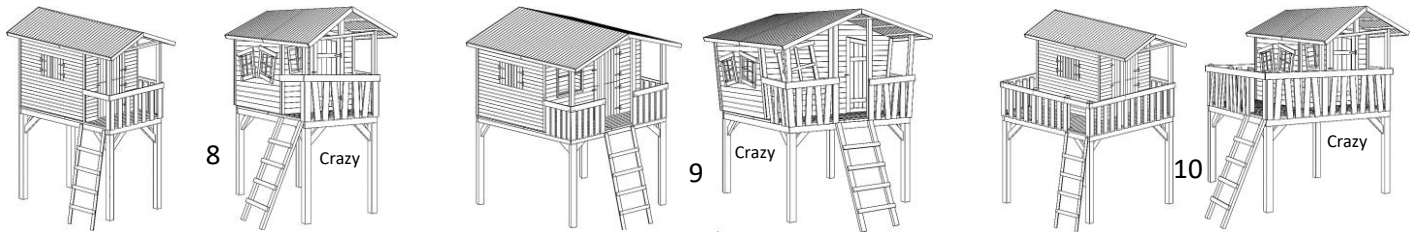

STELZEN- HÄUSER		Preis	Nr.	Artikel	Außenmaß cm B x T x H	Sockelmaß Haus cm B x T x H	Wandstärke	Podest- höhe
8	Del - kdi	649,00 €	67026	Smart Plus Benny	150 x 216 x 300	121 x 151 x 156		145 cm
		799,00 €	67004	Classic Benny	150 x 240 x 300	120 x 150 x 160		
		899,00 €	67012	Crazy Benny	150 x 240 x 300	120 x 150 x 160		
9	Del - kdi	849,00 €	67029	Smart Plus Leon	225 x 216 x 300	205 x 151 x 160		
		1.049,00 €	67007	Classic Leon	226 x 240 x 304	200 x 150 x 164		
		1.199,00 €	67015	Crazy Leon	226 x 240 x 304	200 x 150 x 164		
10	Del - kdi	849,00 €	67027	Smart Plus Maxi	201 x 216 x 300	121 x 151 x 156		
		1.099,00 €	67238	Smart Plus Matteo	298 x 216 x 300	205 x 151 x 160		
		1.049,00 €	67005	Classic Maxi	226 x 240 x 300	120 x 150 x 160		
		1.199,00 €	67013	Crazy Maxi	226 x 240 x 300	120 x 150 x 160		
11	Jo - asiat. Zeder	1.599,99 €	88350008	Svante (farbbehandelt)	272 x 237 x 291	180 x 120 x 180	25	110