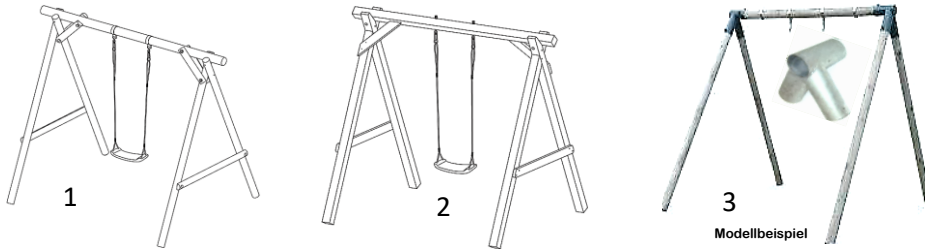

Schaukelgestelle und Rutschen

2026_1

EINZEL	Preis	Nr.	Artikel	Gesamtabmessung cm B x T x H	Gestellbalken Ø cm	Schaukelbalken Ø cm	Schaukel- sitz	Rund-/ Kantholz	
1	Di-RP 79,95 €		Sven	240 x 188 x 217	8	10	1	RH	kdi
		67133	Classic 1.1	240 x 190 x 220	8	10	1		
2	Del 169,00 €	67143	Premium 1.1	240 x 190 x 220	9 x 9	9 x 9	1	KH	Lärche
		67180	Natura 1.1	240 x 190 x 220	9 x 9	9 x 9	1		
3	Ue 259,00 €		Stabil	250 x H 280	10	12	1	RH	kdi

DOPPEL	Preis	Nr.	Artikel	Gesamtabmessung cm B x T x H	Gestellbalken Ø cm	Schaukelbalken Ø cm	Schaukel- sitz	Rund-/ Kantholz	
4	Schm 369,00 €	6050	Pia stabil	300 x 220 x 220	12	14	2	RH	kdi
		67134	Classic 1.2	300 x 190 x 220	8	10	2		
5	Del 199,00 €	67144	Premium 1.2	300 x 190 x 220	9 x 9	9 x 9	2	KH	Lärche
		67181	Natura 1.2	300 x 190 x 220	9 x 9	9 x 9	2		
6	Ue 289,00 €		Stabil	300 x H 280	10	12	2	RH	kdi
7		18518-I	Cubic	268 x 9 x 209	9 x 9	9 x 9	-	KH	Stahl
8	Pl 509,00 €	18523-1	Stahlschaukel fvz	246 x 8 x 203	8 x 8	4 x 6	-		
		185234-1					549,00 €	2 schwarz	
		185233-1					609,00 €	Nestsch.	
9	Jo 699,99 €	82020705	Mia	350 x 200 x 234	8-10	10-12	2	RH	Robinie naturkrumm
	Küb	449,00 €	G 500 RS	Robinie	300 x H 210	8-12	10-14		
		469,00 €	G 512 RS					Nestsch.	