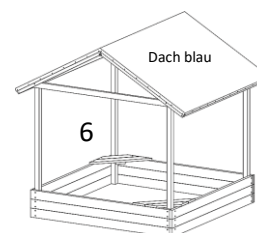

mit Dach		Preis	Nr.	Artikel	Gesamtabmessung cm B x T x H	Stärke mm	Bedarf Sand kg (ca. 2/3 voll)
6	Del	99,99 €	67032	Sophie	152 x 152 x 180	30	600
	Br	125,00 €	0813	Moritz	134 x 134 x 162	28	405