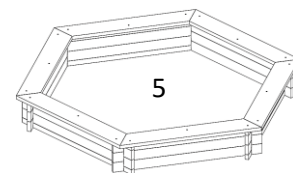

6-eck		Preis	Nr.	Artikel	Gesamtabmessung cm B x T x H	Stärke mm	Bedarf Sand kg (ca. 2/3 voll)	Sitzbretter	karton- verpackt	
5	Del	119,00 €	67049	Carlo	Ø 230 x 30	30	820	kdi	umlaufend	
		139,00 €	67054	Linda	Ø 230 x 30	30	820	Lärche		
	So-Schm	104,95 €	6054	Timo	Ø 170	25		kdi		
		124,95 €	6053	Stefan	Ø 230	25				
	Br	84,90 €	0419	Ingar	Ø 192 x 31	20	495	Lärche		✓
		129,00 €	1249	Beo	Ø 174 x 30	20	450			
	Kie-RP	79,00 €		BPC granit grau	Ø 109 x 27			BPC		✓