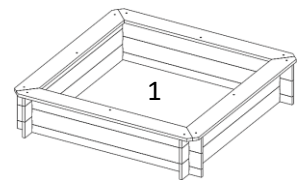

Sandkästen

4-eck		Preis	Nr.	Artikel	Gesamtabmessung cm B x T x H	Stärke mm	Bedarf Sand kg (ca. 2/3 voll)	Sitzbretter	karton- verpackt
1	Br	259,00 €	2700	Beo Maxi	200 x 200 x 31	22	1080	Lärche	4-seitig
	Del	39,99 €	67048	Sunny	120 x 120 x 25	16	250	kdi	
		69,99 €	67058 - RP	Micha inkl. Holzabd.	140 x 140 x 25	20	400		
		59,99 €	67040	Mette	150 x 150 x 25	20	430	Lärche	
		79,99 €	67062	Lotta	150 x 150 x 25	20	430		
		169,00 €	67066	Elias	180 x 180 x 24	70 x 70	715		
		119,00 €	67043	Bonny	180 x 180 x 30	30	820		
2	199,00 €	67055	Paulo	180 x 180 x 37	Ø 100	1000	kdi		
3	So-Schm	39,90 €		Marie inkl. Plane	110 x 110	32 x 190	275	Lärche	2-seitig
		59,90 €		Marius inkl. Plane	140 x 140		425		
	Jo	199,99 €	84061027	Moritz inkl. Holzabdeckung 2-tlg.	150 x 150 x 24	44 x 195	475	kdi	2-seitig mit je 3 Löcher für Sonnens- schirm
		299,99 €	84061029		200 x 200 x 24		875		
		279,99 €	84061028		150 x 150 x 24	40 x 190	475	Lärche	
		399,99 €	84061030		200 x 200 x 24		875		
	Ue	215,00 €	6072	Malte	150 x 150 x 30	55 x 140	500	kdi	2-seitig
Ue	299,00 €		Ueberberg	200 x 200 x 34	60 x 140	1025			
4	Del	64,99 €	67050	Kalle	120 x 120 x 25	16	250	kdi	mit Deckel/ Sitzbank
	So-Schm	119,95 €	5182	Anton	150 x 150 x 23	20	400		
	Jo	399,99 €	84061040	Ben	210 x 210 x 24	120 x 200	750		ohne