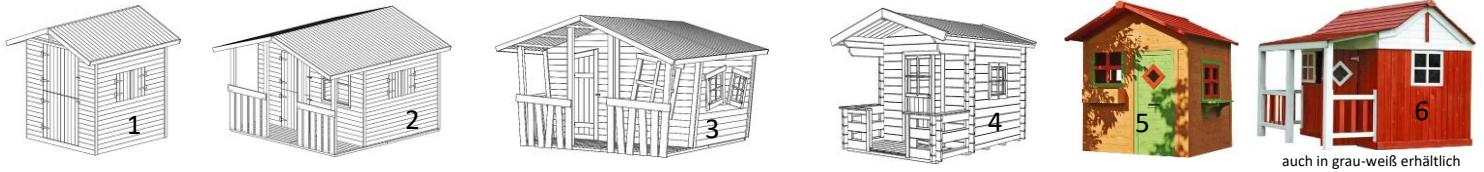

Spielhäuser und -türme (ohne Dachpappe; inkl. Fußboden)

auch in grau-weiß erhältlich

SPIELHÄUSER		Preis	Nr.	Artikel	Außenmaß cm B x T x H	Sockelmaß Haus cm B x T	Wandstärke	
1	Del - kdi	299,00 €	67023	Smart Plus Olli (ohne FB)	150 x 150 x 156	121 x 120	Stülp- schalung	
2		649,00 €	67028	Smart Plus Felix	225 x 216 x 160	205 x 151		
1		389,00 €	67001	Classic Olli (ohne FB)	150 x 150 x 160	120 x 120		
2	Nut + Feder 14 mm	799,00 €	67006	Classic Felix	226 x 240 x 164	200 x 150		
3		899,00 €	67014	Crazy Felix	226 x 240 x 164	200 x 150		
4	PI unbehandelt	724,00 €	16741-1	Spielhaus m. Terrasse	162 x 198 x 153	134 x 134 + 58	Blockbohlen 18 mm	
		929,00 €	16744-1			215 x 238 x 190		182 x 161 + 72
5	Jo asiat. Zeder farbbehandelt	399,99 €	88350009	Totte	133 x 149 x 158		10 mm	
6		599,99 €	88350000	Ida (ohne FB)	200 x 180 x 161			
7	T&J - kdi	499,99 €	22247	Heidi (inkl. Bank)	117 x 164 x 159		15 mm	

FB = Fußboden; DP = Dachpappe