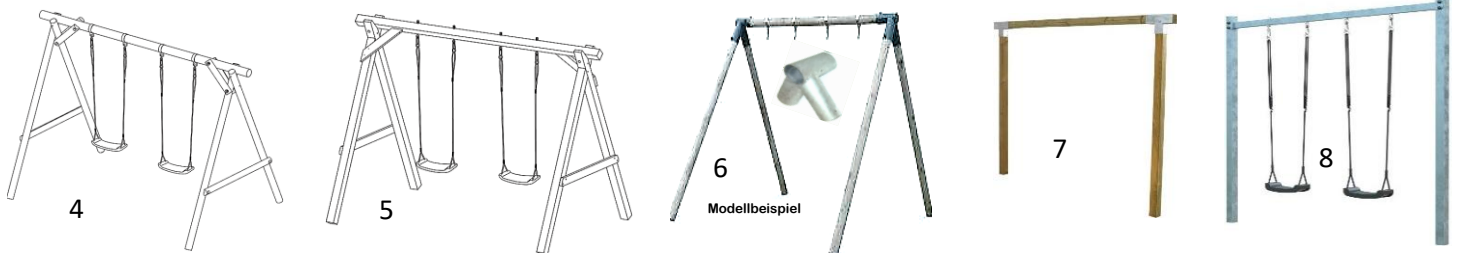

Schaukelgestelle und Rutschen

2026_1

EINZEL	Preis	Nr.	Artikel	Gesamtabmessung cm B x T x H	Gestellbalken Ø cm	Schaukelbalken Ø cm	Schaukel- sitz	Rund-/ Kantholz	
1	Di-RP 79,95 €		Sven	240 x 188 x 217	8	10	1	RH	kdi
		67133	Classic 1.1	240 x 190 x 220	8	10	1		
2	Del 169,00 €	67143	Premium 1.1	240 x 190 x 220	9 x 9	9 x 9	1	KH	Lärche
		67180	Natura 1.1	240 x 190 x 220	9 x 9	9 x 9	1		
3	Ue 259,00 €		Stabil	250 x H 280	10	12	1	RH	kdi

DOPPEL	Preis	Nr.	Artikel	Gesamtabmessung cm B x T x H	Gestellbalken Ø cm	Schaukelbalken Ø cm	Schaukel- sitz	Rund-/ Kantholz	
4	Schm 369,00 €	6050	Pia stabil	300 x 220 x 220	12	14	2	RH	kdi
		67134	Classic 1.2	300 x 190 x 220	8	10	2		
5	Del 199,00 €	67144	Premium 1.2	300 x 190 x 220	9 x 9	9 x 9	2	KH	Lärche
		67181	Natura 1.2	300 x 190 x 220	9 x 9	9 x 9	2		
6	Ue 289,00 €		Stabil	300 x H 280	10	12	2	RH	kdi
7		18518-I	Cubic	268 x 9 x 209	9 x 9	9 x 9	-	KH	Stahl
8	Pl 509,00 €	18523-1	Stahlschaukel fvz	246 x 8 x 203	8 x 8	4 x 6	-		
		185234-1					549,00 €	2 schwarz	
		185233-1					609,00 €	Nestsch.	
9	Jo 699,99 €	82020705	Mia	350 x 200 x 234	8-10	10-12	2	RH	Robinie naturkrumm
	Küb	449,00 €	G 500 RS	Robinie	300 x H 210	8-12	10-14		
		469,00 €	G 512 RS					Nestsch.	