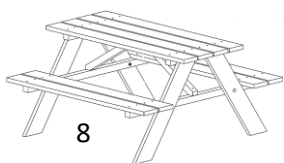

Sonstiges

	Preis	Nr.	Artikel	Außenmaß cm L x T x H		
1	Schm - kdi	99,95 €	6091	Reckgerät	200 x 210	Palisaden Ø 10 cm: 2 x 250 cm, 1 x 200 cm; 2 Reckstangen 90 cm
	Jo - kdi	99,99 €	84060653	Doppelreck	251 x 110/75	Palisaden Ø 12 cm: 2 x 175 cm, 1 x 250 cm; Reckstangen 1 x 125 cm, 1 x 90 cm Ø 33 mm + Schrauben
	Br - europ. Lärche	129,00 €	1246	Winnetoo Spielreck	203 x 155	3 St. Kanthölzer 8,8 x 8,8 cm mit Führungsrinne; 2 Reckstangen 90 cm Ø 32 mm + Schrauben
	Del - kdi	149,00 €	67080	Doppelreck	286	Palisaden Ø 12 cm: 2 x 210 cm, 1 x 190 cm; 2 Reckstangen 125 cm Ø 33 mm + Schrauben
2	Jo - kdi	219,99 €	84062653	Kletterreck mit Leiter	276,5 x 190	Palisaden Ø 9 cm; Reckstangen 1 x 125 cm, 1 x 90 cm Ø 33 mm + Schrauben
	Schm - kdi	169,95 €	6092	Reck-Klettergerüst	200 x 280	Palisaden Ø 10 cm, 1 x 250 cm, 1 x 200 cm; 1 Leiter 300 cm; 2 Reckstangen 90 cm
3	339,00 €	67053	Hango Leo	240 x 120 x 219	19 Leitersprossen, Reckstange, Strickleiter, Kletterseil, gr. Kletternetz	
4	Del - kdi	369,00 €	67111	Hango Rex	Kanthölzer 9 x 9 cm: 6 St. 210 cm 2 St. 240 cm	14 Leitersprossen, Reckstange, Strickleiter, Kletterseil, gr. Kletternetz, Climbingwand
5	389,00 €	67112	Hango Swing	14 Leitersprossen, Reckstange, Schaukel, kl. Kletternetz, Climbingwand		
6	Schm - kdi	499,00 €	9400	bekletterbares Fußballtor	240 x 60 x 200	Rundhölzer Ø 8 cm
	Br - europ. Lärche	319,00 €	1245	Winnetoo Klettertor	239 x 52 x 209	Wangen 58 x 88 mm, Tornetz geknüpft inkl. Befestigungsleine; 5 rote Klettersteine

	Preis	Nr.	Artikel	Außenmaß cm L x T x H		
7	Del - kdi	189,00 €	67052	Wippe Wendi	300 x 50 x 45	Rundholz Ø 14 cm; Bolzen 12 mm in der Mitte + stabiler Bock
	Küb	389,00 €	G 508 R	Wippe Robin	300	Rundholz Ø 10-14 cm, naturgewachsene Robinie - ohne Wippendämpfer
	Jo - kdi	499,99 €	84062654	Wippe Anton	400	Rundholz Ø 14 cm, Wippfuß mit verz. Wippgelenk 100 x 54 x 42 cm; Wippsitz 23 x 35 cm

8