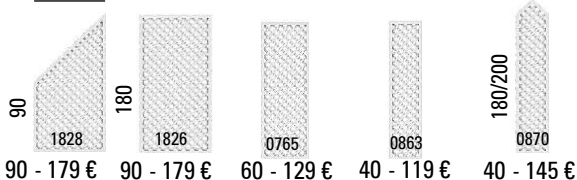

RANKZÄUNE

Rahmen 45 x 45 mm; MW 10 x 10 cm, Leisten 12 x 30 mm

CLEMATIS (Br)

Rahmen 42 x 42 mm, Leisten 13 x 20 mm, MW 10 x 10 cm

Rahmen 45 x 45 mm; MW 10 x 10 cm, Leisten 12 x 30 mm

GERA

Leisten 15 x 32 mm, MW 11 x 11 cm

Rahmen 45 x 45 mm; MW 6 x 6 cm, Leisten 12 x 30 mm

PEDRO (Jo): Rahmen 45 x 45 mm, MW 7 x 7 cm, Leisten 10 x 40 mm

GADA (Br)

Rahmen 42 x 78 mm, Leisten 9 x 40 mm MW 6 x 6 cm; Edelstahl verschraubt

PALMA (Jo): Rahmen 45 x 45 mm, MW 7 x 7 cm, Leisten 10 x 40 mm

ALTAI MARO sibirische Lärche (Br-RP)

Rahmen 45 x 65 mm, MW 6 x 6 cm

GIBRALTAR asiatische Zeder (Jo)

Rahmen 45 x 70 mm, Leisten 10 x 30 mm MW 5 x 5 cm

KINGA

MW 14,5 x 14,5 cm Leisten 12 x 28 mm

ASPE V

braun (Kie)

Rosen-spazier

(Del)

ODENSE

(Jo)

LONGLIFE (Br): hochwertiger Fenster-Kunststoff - absolut streichfrei - polareiche + nussbaum Folienbeschichtung

Rahmen 48 x 68 mm, Leisten 5 x 30 mm, MW 4 x 4 cm

ROMO weiß

RIVA