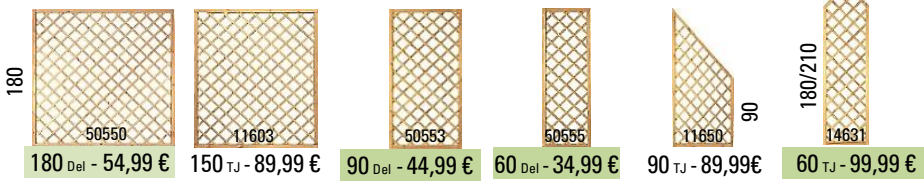

RANKZÄUNE

Rahmen 45 x 45 mm; MW 10 x 10 cm, Leisten 12 x 30 mm