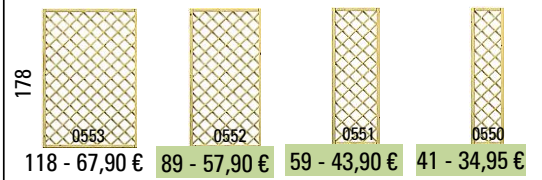

Mailand * (Del) (z. T. auf Bestellung LZ ca. 6 Wo) - Rahmen 45 x 45 mm, Lamellen 8 x 92 mm, MW 8,5 x 8,5 cm

 180 50810 180 - 69,99 €	 90 50811 90 - 59,99 €	 90 50813 90 - 59,99 €	 180 50812 180 - 59,99 €	 160/180 50825 180 - 79,99 €	 90 50826 90 - 69,99 €	 160/90 50828 90 - 69,99 €	 180 19311 180 - 69,99 €
---	--	--	--	---	--	--	--

WPC-Steckzaun WOLLBACH (TJ) grau, bestehend aus:
13 Zaunlamellen 20 x 140 mm, je 1 Start- und Abschlussleiste
in silber (individuell kürzbar); ohne Pfosten
auch in anthrazit und mokkafarben erhältlich

BASIC-Pfosten anthrazit für Steckzaun (Br)

zum Aufschrauben mit Träger, Bodenabstandshaltern und Pfostenfußabdeckung 73 x 66 mm inkl. Endprofil u. Kappe
105 cm 64,90 € (2358); 192,5 cm 79,90 € (2144)
zum Einbetonieren 73 x 66 mm inkl. Endprofil u. Kappe
150 cm 49,90 € (2359); 240 cm 59,90 € (2145)
298 cm 79,90 € (2360)
Eckpfosten 72 x 66 mm inkl. Kappe, 75-180° einstellbar
192,5 cm 89,90 € (2107); 240 cm 89,90 € (2140)

RANKZÄUNE

Rahmen 45 x 45 mm; MW 10 x 10 cm, Leisten 12 x 30 mm

CLEMATIS (Br)

Rahmen 42 x 42 mm, Leisten 13 x 20 mm, MW 10 x 10 cm

Rahmen 45 x 45 mm; MW 10 x 10 cm, Leisten 12 x 30 mm

GERA

Leisten 15 x 32 mm, MW 11 x 11 cm