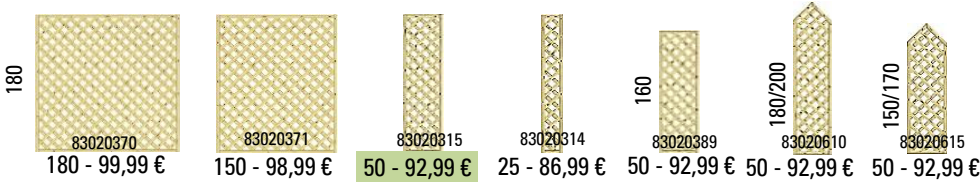

BASIC-Pfosten anthrazit für Steckzaun (Br)

zum Aufschrauben mit Träger, Bodenabstandshaltern und Pfostenfußabdeckung 73 x 66 mm inkl. Endprofil u. Kappe
105 cm 64,90 € (2358); 192,5 cm 79,90 € (2144)
zum Einbetonieren 73 x 66 mm inkl. Endprofil u. Kappe
150 cm 49,90 € (2359); 240 cm 59,90 € (2145)
298 cm 79,90 € (2360)
Eckpfosten 72 x 66 mm inkl. Kappe, 75-180° einstellbar
192,5 cm 89,90 € (2107); 240 cm 89,90 € (2140)

RANKZÄUNE

Rahmen 45 x 45 mm; MW 10 x 10 cm, Leisten 12 x 30 mm

CLEMATIS (Br)

Rahmen 42 x 42 mm, Leisten 13 x 20 mm, MW 10 x 10 cm

Rahmen 45 x 45 mm; MW 10 x 10 cm, Leisten 12 x 30 mm

GERA

Leisten 15 x 32 mm, MW 11 x 11 cm

Rahmen 45 x 45 mm; MW 6 x 6 cm, Leisten 12 x 30 mm

PEDRO (Jo): Rahmen 45 x 45 mm, MW 7 x 7 cm, Leisten 10 x 40 mm

GADA (Br)

Rahmen 42 x 78 mm, Leisten 9 x 40 mm MW 6 x 6 cm; Edelstahl verschraubt

PALMA (Jo): Rahmen 45 x 45 mm, MW 7 x 7 cm, Leisten 10 x 40 mm