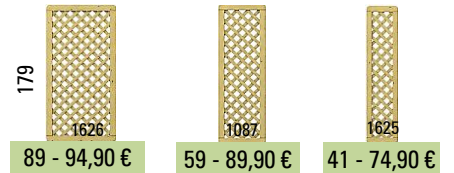

RANKZÄUNE

Rahmen 45 x 45 mm; MW 10 x 10 cm, Leisten 12 x 30 mm

CLEMATIS (Br)

Rahmen 42 x 42 mm, Leisten 13 x 20 mm, MW 10 x 10 cm

Rahmen 45 x 45 mm; MW 10 x 10 cm, Leisten 12 x 30 mm

GERA

Leisten 15 x 32 mm, MW 11 x 11 cm

Rahmen 45 x 45 mm; MW 6 x 6 cm, Leisten 12 x 30 mm

PEDRO (Jo): Rahmen 45 x 45 mm, MW 7 x 7 cm, Leisten 10 x 40 mm

GADA (Br)

Rahmen 42 x 78 mm, Leisten 9 x 40 mm MW 6 x 6 cm; Edelstahl verschraubt

PALMA (Jo): Rahmen 45 x 45 mm, MW 7 x 7 cm, Leisten 10 x 40 mm

ALTAI MARO sibirische Lärche (Br-RP)

Rahmen 45 x 65 mm, MW 6 x 6 cm

GIBRALTAR asiatische Zeder (Jo)

Rahmen 45 x 70 mm, Leisten 10 x 30 mm MW 5 x 5 cm

KINGA

MW 14,5 x 14,5 cm Leisten 12 x 28 mm

ASPE V

braun (Kie)