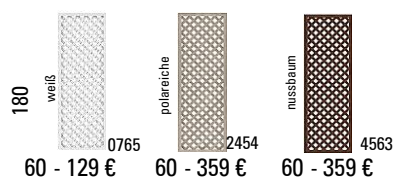

Mailand * (Del) (z. T. auf Bestellung LZ ca. 6 Wo) - Rahmen 45 x 45 mm, Lamellen 8 x 92 mm, MW 8,5 x 8,5 cm

 180 50810 180 - 69,99 €	 90 50811 90 - 59,99 €	 90 50813 90 - 59,99 €	 180 50812 180 - 59,99 €	 160/180 50825 180 - 79,99 €	 90 50826 90 - 69,99 €	 160/90 50828 90 - 69,99 €	 180 19311 180 - 69,99 €
---	--	--	--	---	--	--	--

Rahmen 45 x 45 mm; MW 6 x 6 cm, Leisten 12 x 30 mm

PEDRO (Jo): Rahmen 45 x 45 mm, MW 7 x 7 cm, Leisten 10 x 40 mm

GADA (Br)

Rahmen 42 x 78 mm, Leisten 9 x 40 mm MW 6 x 6 cm; Edelstahl verschraubt

PALMA (Jo): Rahmen 45 x 45 mm, MW 7 x 7 cm, Leisten 10 x 40 mm

ALTAI MARO sibirische Lärche (Br-RP)

Rahmen 45 x 65 mm, MW 6 x 6 cm

GIBRALTAR asiatische Zeder (Jo)

Rahmen 45 x 70 mm, Leisten 10 x 30 mm MW 5 x 5 cm

KINGA

MW 14,5 x 14,5 cm Leisten 12 x 28 mm

ASPE V

braun (Kie)

VORGARTENZÄUNE

Friesland (Jo): Staketen 20 x 90 mm, Riegel 24 x 74 mm, Holzverbindungen verzinkt, genagelt

60 Lärche kdi natur	80	80/70	60 + 80 Pforte	80/90 Pforte	80 Doppeltor
180 - 32,50 €	180 - 32,50 € 180 - 79,99 €	180 - 32,50 € 180 - 79,99 €	100 - 38,50 € 100 - 84,99 €	100 - 38,50 €	300 - 159,99 € 300 - 189,99 €