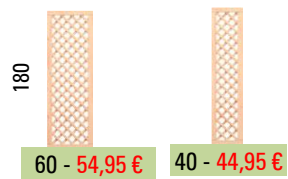

RANKZÄUNE

Rahmen 45 x 45 mm; MW 10 x 10 cm, Leisten 12 x 30 mm

CLEMATIS (Br)

Rahmen 42 x 42 mm, Leisten 13 x 20 mm, MW 10 x 10 cm

Rahmen 45 x 45 mm; MW 10 x 10 cm, Leisten 12 x 30 mm

GERA

Leisten 15 x 32 mm, MW 11 x 11 cm

Rahmen 45 x 45 mm; MW 6 x 6 cm, Leisten 12 x 30 mm

PEDRO (Jo): Rahmen 45 x 45 mm, MW 7 x 7 cm, Leisten 10 x 40 mm

GADA (Br)

Rahmen 42 x 78 mm, Leisten 9 x 40 mm MW 6 x 6 cm; Edelstahl verschraubt

PALMA (Jo): Rahmen 45 x 45 mm, MW 7 x 7 cm, Leisten 10 x 40 mm

ALTAI MARO sibirische Lärche (Br-RP)

Rahmen 45 x 65 mm, MW 6 x 6 cm

GIBRALTAR asiatische Zeder (Jo)

Rahmen 45 x 70 mm, Leisten 10 x 30 mm MW 5 x 5 cm

KINGA

MW 14,5 x 14,5 cm Leisten 12 x 28 mm

ASPE V

braun (Kie)