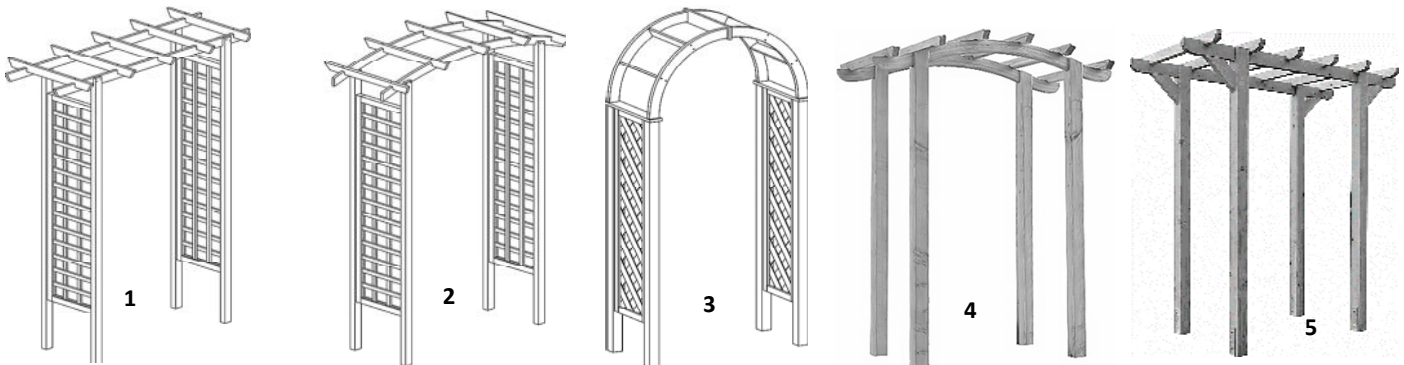

## 2026\_1

Nr.		Best.-Nr.	Bezeichnung	Preis	Gesamtmaß cm B x T x H	Pfosten cm	Sattelbalken / Leimholzbogen cm	Durchgangs- breite ca. cm	Gitter cm
1		66045	Rosenbogen	64,99 €	160 x 72 x 210	4 x 5,5 x 210	2 x 5,5 x 160	118	
2	Del	66049	Eingangspergola gerade	139,00 €	160 x 62 x 210	7 x 7 x 210	4 x 7 x 160	114	40 x 150
		66050	Eingangspergola Bogen	149,00 €	160 x 62 x 220				
		So-Schm	7090	Arkadenpergola	229,00 €				
	Jo	83074106	Palazzo	279,99 €	143 x 95 x 235	7 x 7 x 225	4 x 7 x 143	99	60 x 160 diag.
	T&J	19502	Entrée Krone	189,95 €	180 x 100 x 250	7 x 7 x 240	3,5 x 7 x 179	100	60 x 180 diag.
3	Del	66048	Arkadendurchgang	109,00 €	119 x 58 x 240	7 x 7 x 180	3 x 7 2-tlg.	103	40 x 150 diag.
4	Schee	13230B	Exclusiv Bogen Kiefer KD+	376,00 €	165 x 100 x 225	9 x 9 x 210	4 x 10 x 165	100	auf Anfrage
		13230BD	Exclusiv Bogen Douglasie	511,00 €					
5	Schee	13230	Heidmark gerade Kiefer KD+	282,00 €	190 x 100 x 225	9 x 9 x 210	4 x 10 x 190	100-140	auf Anfrage
		13230D	Heidmark gerade Douglasie	431,00 €					

Nr.			Bezeichnung	Preis	Gesamtmaß cm B x T x H	Pfosten cm	Sattelbalken / Leimholzbogen cm	Reiter cm
6	Del	66046	Pergola kdi (ohne Beschläge)	109,00 €	450 x 210	7 x 7 x 210	4 x 7	4 x 7
		66047		219,00 €	450 x 225	9 x 9 x 210	9 x 9	9 x 9
	Jo	84060052	Pergola standard kdi	219,99 €	450 x 65 x 225	9 x 9 x 300	4,5 x 9	4,5 x 9
		84060053	Verlängerung kdi	99,99 €	180 x 65 x 225			
		84060601	Pergola standard Lärche	319,99 €	450 x 65 x 225	9 x 9 x 300	4,5 x 9	4,5 x 9
		84060602	Verlängerung Lärche	159,99 €	180 x 65 x 225			
		84060056	Pergola Exclusiv	299,99 €	450 x 65 x 225	9 x 9 x 300	9 x 9	7 x 11
		84060057	Verlängerung	149,99 €	180 x 65 x 225			