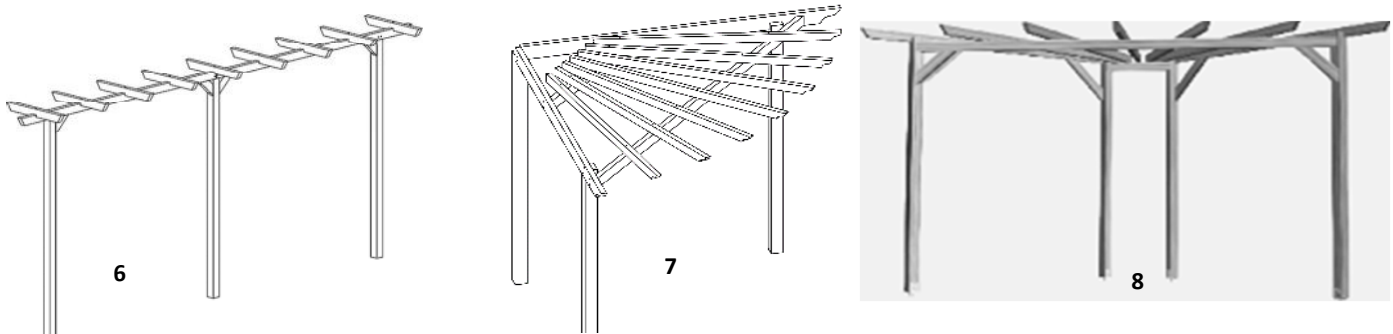

## 2026\_1

Nr.		Best.-Nr.	Bezeichnung	Preis	Gesamtmaß cm B x T x H	Pfosten cm	Sattelbalken / Leimholzbogen cm	Durchgangs- breite ca. cm	Gitter cm
1		66045	Rosenbogen	64,99 €	160 x 72 x 210	4 x 5,5 x 210	2 x 5,5 x 160	118	
2	Del	66049	Eingangspergola gerade	139,00 €	160 x 62 x 210	7 x 7 x 210	4 x 7 x 160	114	40 x 150
		66050	Eingangspergola Bogen	149,00 €	160 x 62 x 220				
		So-Schm	7090	Arkadenpergola	229,00 €				
	Jo	83074106	Palazzo	279,99 €	143 x 95 x 235	7 x 7 x 225	4 x 7 x 143	99	60 x 160 diag.
	T&J	19502	Entrée Krone	189,95 €	180 x 100 x 250	7 x 7 x 240	3,5 x 7 x 179	100	60 x 180 diag.
3	Del	66048	Arkadendurchgang	109,00 €	119 x 58 x 240	7 x 7 x 180	3 x 7 2-tlg.	103	40 x 150 diag.
4	Schee	13230B	Exclusiv Bogen Kiefer KD+	376,00 €	165 x 100 x 225	9 x 9 x 210	4 x 10 x 165	100	auf Anfrage
		13230BD	Exclusiv Bogen Douglasie	511,00 €					
5	Schee	13230	Heidmark gerade Kiefer KD+	282,00 €	190 x 100 x 225	9 x 9 x 210	4 x 10 x 190	100-140	auf Anfrage
		13230D	Heidmark gerade Douglasie	431,00 €					

Nr.			Bezeichnung	Preis	Gesamtmaß cm B x T x H	Pfosten cm	Sattelbalken / Leimholzbogen cm	Reiter cm
6	Del	66046	Pergola kdi (ohne Beschläge)	109,00 €	450 x 210	7 x 7 x 210	4 x 7	4 x 7
		66047		219,00 €	450 x 225	9 x 9 x 210	9 x 9	9 x 9
	Jo	84060052	Pergola standard kdi	219,99 €	450 x 65 x 225	9 x 9 x 300	4,5 x 9	4,5 x 9
		84060053	Verlängerung kdi	99,99 €	180 x 65 x 225			
		84060601	Pergola standard Lärche	319,99 €	450 x 65 x 225	9 x 9 x 300	4,5 x 9	4,5 x 9
		84060602	Verlängerung Lärche	159,99 €	180 x 65 x 225			
		84060056	Pergola Exclusiv	299,99 €	450 x 65 x 225	9 x 9 x 300	9 x 9	7 x 11
		84060057	Verlängerung	149,99 €	180 x 65 x 225			