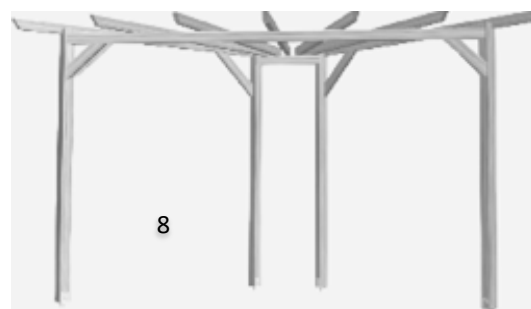

2023_3

Nr.		Bezeichnung (alles Bausätze)	Preis	Gesamtmaß cm B x T x H	Pfosten cm	Sattelbalken / Leimholzbogen cm	Durchgangsbreite ca. cm	Gitter cm
1		Eingangspergola gerade	119,00 €	160 x 62 x 210	7 x 7 x 210	4 x 7 x 160	114	40 x 150
	Del	Rosenbogen	61,99 €	160 x 72 x 210	4 x 5,5 x 210	2 x 5,5 x 160	118	
		Eingangspergola Bogen	129,00 €	160 x 62 x 220	7 x 7 x 210	4 x 7 x 160	114	
2	So-Schm	Arkadenpergola	229,00 €	180 x 65 x 230	9 x 9	4,5 x 9	130	40 x 160 diagonal
	Jo	Palazzo	289,99 €	143 x 95 x 235	7 x 7 x 225	4 x 7 x 143	99	60 x 160 diagonal
	T&J	Entrée Bogen	192,50 €	180 x 100 x 245	7 x 7 x 240	3,5 x 7 x 157	100	60 x 180 diagonal
		Entrée Krone		180 x 100 x 250		3,5 x 7 x 179		
3	Del	Arkadendurchgang	109,00 €	119 x 58 x 240	7 x 7 x 180	3 x 7 2-tlg.	103	40 x 150 diagonal
4	Schee (Gitter auf Anfrage)	Exklusiv Bogen Kiefer KD+	289,00 €	165 x 100 x 225	9 x 9 x 210	4 x 10 x 165	100	---
		Exklusiv Bogen Douglasie	399,00 €					
5		Heidmark gerade Kiefer KD+	245,00 €	190 x 100 x 225	9 x 9 x 210	4 x 10 x 190	100-140	---
		Heidmark gerade Douglasie	379,00 €					

Nr.		Bezeichnung (alles Bausätze)	Preis	Gesamtmaß cm B x T x H	Pfosten cm	Sattelbalken / Leimholzbogen cm	Reiter cm
6	Del	Pergola kdi	99,99 €	450 x 210	7 x 7 x 210	4 x 7	4 x 7
			199,00 €	450 x 225	9 x 9 x 210	9 x 9	9 x 9
	Jo	Pergola standard kdi	249,99 €	450 x 65 x 225	9 x 9 x 300	4,5 x 9	4,5 x 9
		Verlängerung kdi	99,99 €	180 x 65 x 225			
		Pergola standard Lärche	299,99 €	450 x 65 x 225	9 x 9 x 300	4,5 x 9	4,5 x 9
		Verlängerung Lärche	149,99 €	180 x 65 x 225			
		Pergola Exklusiv	339,99 €	450 x 65 x 225	9 x 9 x 300	9 x 9	7 x 11
		Verlängerung	149,99 €	180 x 65 x 225			

Arkaden-Bogen (lo)

Typ 1 - großer Bogen 370 x 300 cm - Durchgang 220 cm
 Typ 2 - kleiner Bogen 330 x 250 cm - Durchgang 210 cm

719,99 €
 539,99 €

Segel 1 für Typ 1 500 x 265 cm
 Segel 2 für Typ 2 440 x 215 cm
 Sonnensegel aus 100% Polyester
 Befestigungsset für Sonnensegel