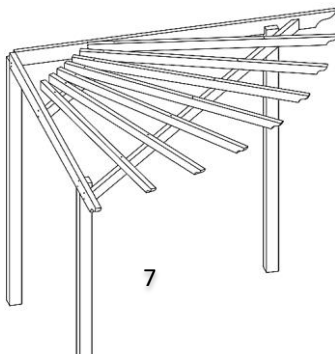

2023_3

Nr.		Bezeichnung (alles Bausätze)	Preis	Gesamtmaß cm B x T x H	Pfosten cm	Sattelbalken / Leimholzbogen cm	Durchgangsbreite ca. cm	Gitter cm
1		Eingangspergola gerade	119,00 €	160 x 62 x 210	7 x 7 x 210	4 x 7 x 160	114	40 x 150
	Del	Rosenbogen	61,99 €	160 x 72 x 210	4 x 5,5 x 210	2 x 5,5 x 160	118	
		Eingangspergola Bogen	129,00 €	160 x 62 x 220	7 x 7 x 210	4 x 7 x 160	114	
2	So-Schm	Arkadenpergola	229,00 €	180 x 65 x 230	9 x 9	4,5 x 9	130	40 x 160 diagonal
	Jo	Palazzo	289,99 €	143 x 95 x 235	7 x 7 x 225	4 x 7 x 143	99	60 x 160 diagonal
	T&J	Entrée Bogen	192,50 €	180 x 100 x 245	7 x 7 x 240	3,5 x 7 x 157	100	60 x 180 diagonal
		Entrée Krone		180 x 100 x 250		3,5 x 7 x 179		
3	Del	Arkadendurchgang	109,00 €	119 x 58 x 240	7 x 7 x 180	3 x 7 2-tlg.	103	40 x 150 diagonal
4	Schee (Gitter auf Anfrage)	Exklusiv Bogen Kiefer KD+	289,00 €	165 x 100 x 225	9 x 9 x 210	4 x 10 x 165	100	---
		Exklusiv Bogen Douglasie	399,00 €					
5		Heidmark gerade Kiefer KD+	245,00 €	190 x 100 x 225	9 x 9 x 210	4 x 10 x 190	100-140	---
		Heidmark gerade Douglasie	379,00 €					

Nr.		Bezeichnung (alles Bausätze)	Preis	Gesamtmaß cm B x T x H	Pfosten cm	Sattelbalken / Leimholzbogen cm	Reiter cm
6	Del	Pergola kdi	99,99 €	450 x 210	7 x 7 x 210	4 x 7	4 x 7
			199,00 €	450 x 225	9 x 9 x 210	9 x 9	9 x 9
	Jo	Pergola standard kdi	249,99 €	450 x 65 x 225	9 x 9 x 300	4,5 x 9	4,5 x 9
		Verlängerung kdi	99,99 €	180 x 65 x 225			
		Pergola standard Lärche	299,99 €	450 x 65 x 225	9 x 9 x 300	4,5 x 9	4,5 x 9
		Verlängerung Lärche	149,99 €	180 x 65 x 225			
		Pergola Exklusiv	339,99 €	450 x 65 x 225	9 x 9 x 300	9 x 9	7 x 11
		Verlängerung	149,99 €	180 x 65 x 225			

Arkaden-Bogen (lo)

Typ 1 - großer Bogen 370 x 300 cm - Durchgang 220 cm
 Typ 2 - kleiner Bogen 330 x 250 cm - Durchgang 210 cm

719,99 €
 539,99 €

Segel 1 für Typ 1 500 x 265 cm
 Segel 2 für Typ 2 440 x 215 cm
 Sonnensegel aus 100% Polyester
 Befestigungsset für Sonnensegel