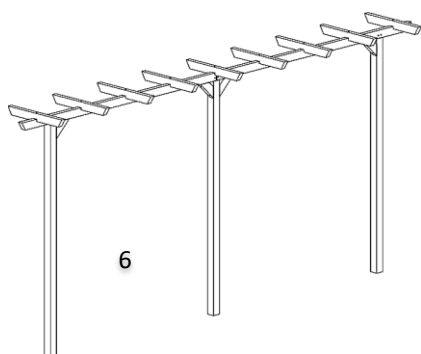

2023_3

Nr.		Bezeichnung (alles Bausätze)	Preis	Gesamtmaß cm B x T x H	Pfosten cm	Sattelbalken / Leimholzbogen cm	Durchgangsbreite ca. cm	Gitter cm
1		Eingangspergola gerade	119,00 €	160 x 62 x 210	7 x 7 x 210	4 x 7 x 160	114	40 x 150
	Del	Rosenbogen	61,99 €	160 x 72 x 210	4 x 5,5 x 210	2 x 5,5 x 160	118	
		Eingangspergola Bogen	129,00 €	160 x 62 x 220	7 x 7 x 210	4 x 7 x 160	114	
2	So-Schm	Arkadenpergola	229,00 €	180 x 65 x 230	9 x 9	4,5 x 9	130	40 x 160 diagonal
	Jo	Palazzo	289,99 €	143 x 95 x 235	7 x 7 x 225	4 x 7 x 143	99	60 x 160 diagonal
	T&J	Entrée Bogen	192,50 €	180 x 100 x 245	7 x 7 x 240	3,5 x 7 x 157	100	60 x 180 diagonal
		Entrée Krone		180 x 100 x 250		3,5 x 7 x 179		
3	Del	Arkadendurchgang	109,00 €	119 x 58 x 240	7 x 7 x 180	3 x 7 2-tlg.	103	40 x 150 diagonal
4	Schee (Gitter auf Anfrage)	Exklusiv Bogen Kiefer KD+	289,00 €	165 x 100 x 225	9 x 9 x 210	4 x 10 x 165	100	---
		Exklusiv Bogen Douglasie	399,00 €					
5		Heidmark gerade Kiefer KD+	245,00 €	190 x 100 x 225	9 x 9 x 210	4 x 10 x 190	100-140	---
		Heidmark gerade Douglasie	379,00 €					

Nr.		Bezeichnung (alles Bausätze)	Preis	Gesamtmaß cm B x T x H	Pfosten cm	Sattelbalken / Leimholzbogen cm	Reiter cm
6	Del	Pergola kdi	99,99 €	450 x 210	7 x 7 x 210	4 x 7	4 x 7
			199,00 €	450 x 225	9 x 9 x 210	9 x 9	9 x 9
	Jo	Pergola standard kdi	249,99 €	450 x 65 x 225	9 x 9 x 300	4,5 x 9	4,5 x 9
		Verlängerung kdi	99,99 €	180 x 65 x 225			
		Pergola standard Lärche	299,99 €	450 x 65 x 225	9 x 9 x 300	4,5 x 9	4,5 x 9
		Verlängerung Lärche	149,99 €	180 x 65 x 225			
		Pergola Exklusiv	339,99 €	450 x 65 x 225	9 x 9 x 300	9 x 9	7 x 11
		Verlängerung	149,99 €	180 x 65 x 225			

Arkaden-Bogen (lo)

Typ 1 - großer Bogen 370 x 300 cm - Durchgang 220 cm
 Typ 2 - kleiner Bogen 330 x 250 cm - Durchgang 210 cm

719,99 €
 539,99 €

Segel 1 für Typ 1 500 x 265 cm
 Segel 2 für Typ 2 440 x 215 cm
 Sonnensegel aus 100% Polyester
 Befestigungsset für Sonnensegel