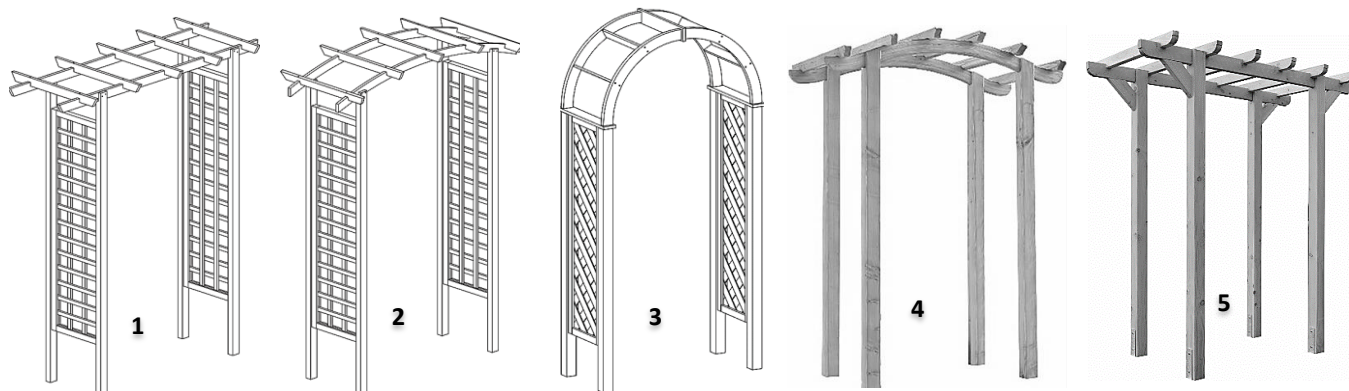

2023_3

Nr.		Bezeichnung (alles Bausätze)	Preis	Gesamtmaß cm B x T x H	Pfosten cm	Sattelbalken / Leimholzbogen cm	Durchgangsbreite ca. cm	Gitter cm
1		Eingangspergola gerade	119,00 €	160 x 62 x 210	7 x 7 x 210	4 x 7 x 160	114	40 x 150
	Del	Rosenbogen	61,99 €	160 x 72 x 210	4 x 5,5 x 210	2 x 5,5 x 160	118	
		Eingangspergola Bogen	129,00 €	160 x 62 x 220	7 x 7 x 210	4 x 7 x 160	114	
2	So-Schm	Arkadenpergola	229,00 €	180 x 65 x 230	9 x 9	4,5 x 9	130	40 x 160 diagonal
	Jo	Palazzo	289,99 €	143 x 95 x 235	7 x 7 x 225	4 x 7 x 143	99	60 x 160 diagonal
	T&J	Entrée Bogen	192,50 €	180 x 100 x 245	7 x 7 x 240	3,5 x 7 x 157	100	60 x 180 diagonal
		Entrée Krone		180 x 100 x 250		3,5 x 7 x 179		
3	Del	Arkadendurchgang	109,00 €	119 x 58 x 240	7 x 7 x 180	3 x 7 2-tlg.	103	40 x 150 diagonal
4	Schee (Gitter auf Anfrage)	Exklusiv Bogen Kiefer KD+	289,00 €	165 x 100 x 225	9 x 9 x 210	4 x 10 x 165	100	---
		Exklusiv Bogen Douglasie	399,00 €					
5		Heidmark gerade Kiefer KD+	245,00 €	190 x 100 x 225	9 x 9 x 210	4 x 10 x 190	100-140	---
		Heidmark gerade Douglasie	379,00 €					

Nr.		Bezeichnung (alles Bausätze)	Preis	Gesamtmaß cm B x T x H	Pfosten cm	Sattelbalken / Leimholzbogen cm	Reiter cm
6	Del	Pergola kdi	99,99 €	450 x 210	7 x 7 x 210	4 x 7	4 x 7
			199,00 €	450 x 225	9 x 9 x 210	9 x 9	9 x 9
	Jo	Pergola standard kdi	249,99 €	450 x 65 x 225	9 x 9 x 300	4,5 x 9	4,5 x 9
		Verlängerung kdi	99,99 €	180 x 65 x 225			
		Pergola standard Lärche	299,99 €	450 x 65 x 225	9 x 9 x 300	4,5 x 9	4,5 x 9
		Verlängerung Lärche	149,99 €	180 x 65 x 225			
		Pergola Exklusiv	339,99 €	450 x 65 x 225	9 x 9 x 300	9 x 9	7 x 11
		Verlängerung	149,99 €	180 x 65 x 225			

Reiter und Querbalken cm

7	Del	Eckpergola	249,00 €	240 x 240 x 220	9 x 9 x 210	4 x 12	4 x 7
8	Schee	Sternpergola Heidmark Douglasie	459,00 €	220 x 60 x 220 x 220	9 x 9 x 210	4 x 10	4 x 10
		Sternpergola Heidmark farbig	599,00 €				
	Tre	Sternpergola	775,00 €	230 x 230 x 225	9 x 9 x 240	4,5 x 9	4,5 x 9