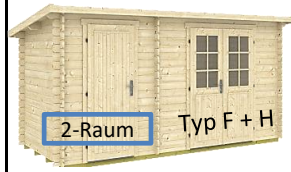

1 Doppeltür 134 x 174 cm, 1 Einzeltür 75 x 174 cm

Emelie 4324 Wo
 34 mm - Vordach 20 cm
 B 320/450 x T 260 cm **3.499,00 €**
 Seitendach 130 cm

Doppeltür 134 x 174 cm Halbglas-, Milchglas oder Vollholzdoppeltür

Guda 5643 Wo
 40 mm - Seitendach 280 cm
 Haus B 272 x T 425 cm **5.199,00 €**
 Gesamtmaß B 596 x T 461 cm

1 Doppeltür 138 x 188 cm, 2 Einzelfenster 64 x 103 cm, 3 Einzelfenster feststehend

Premium-Metall-Gartenhäuser

Preise auf Anfrage

Gloria * Te
 28 mm - Vordach 20 cm
 Typ A, B 290 x T 200 cm **1.895,00 €**
 Typ A - SD 150 **2.215,00 €**
 Typ D, B 290 x T 290 cm **2.165,00 €**
 Typ D - SD 150 **2.509,00 €**
 Typ F, B 445 x T 200 cm **2.699,00 €**
 Typ F - SD 150 **3.025,00 €**
 Typ H, B 445 x T 290 cm **3.075,00 €**
 Typ H - SD 150 **3.419,00 €**