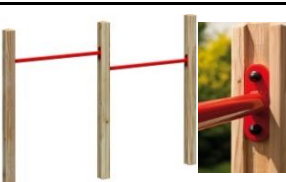

Doppelreck Br
Breite 203 cm, Pfosten 88x 88 mm
2 Reckstangen 90 cm, 32 mm ø
europ. Lärche **129,00 €**