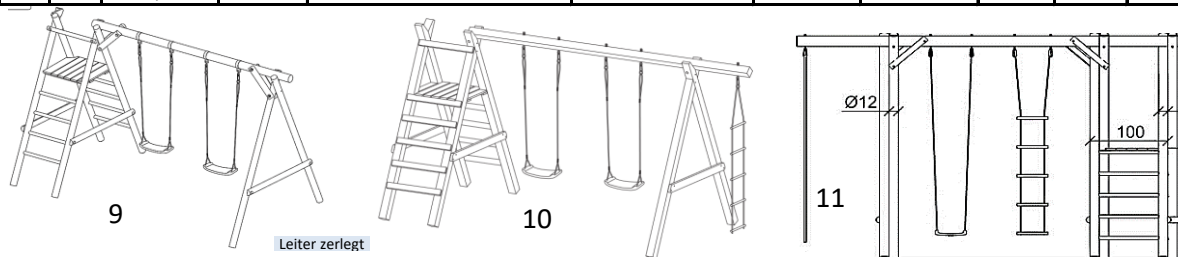

Schaukelgestelle und Rutschen

2025_2

EINZEL	Preis	Nr.	Artikel	Gesamtabmessung cm B x T x H	Gestellbalken Ø cm	Schaukelbalken Ø cm	Schaukel- sitz	Rund-/ Kantholz	
1	Di-RP 79,95 €		Sven	240 x 188 x 217	8	10	1	RH	kdi
		67133	Classic 1.1	240 x 190 x 220	8	10	1		
2	Del 159,00 €	67143	Premium 1.1	240 x 190 x 220	9 x 9	9 x 9	1	KH	Lärche
		67180	Natura 1.1	240 x 190 x 220	9 x 9	9 x 9	1		
3	Ue 259,00 €		Stabil	250 x H 280	10	12	1	RH	kdi

DOPPEL	Preis	Nr.	Artikel	Gesamtabmessung cm B x T x H	Gestellbalken Ø cm	Schaukelbalken Ø cm	Schaukel- sitz	Rund-/ Kantholz	
4	Schm 349,00 €	6050	Pia stabil	300 x 220 x 220	12	14	2	RH	kdi
		67134	Classic 1.2	300 x 190 x 220	8	10	2		
5	Del 189,00 €	67144	Premium 1.2	300 x 190 x 220	9 x 9	9 x 9	2	KH	Lärche
		67181	Natura 1.2	300 x 190 x 220	9 x 9	9 x 9	2		
6	Ue 289,00 €		Stabil	300 x H 280	10	12	2	RH	kdi
7	PI	18518-I	Cubic	268 x 9 x 209	9 x 9	9 x 9	-	KH	Stahl
		18523					-		
		18523..	Stahlschaukel fvz + besch.	246 x 8 x 203	8 x 8	4 x 6	2		
8		185233					Nestsch.		
4	Jo 649,99 €	82020705	Mia	350 x 200 x 234	8-10	10-12	2	RH	Robinie natur- krumm
	Küb 449,00 €	G 500 RS	Robinie	300 x H 210	8-12	10-14	2		

DOPPEL mit Leiter	Preis	Nr.	Artikel	Gesamtabmessung cm B x T x H	Gestellbalken Ø cm	Schaukelbalken Ø cm	Schaukel- sitz	Strick- leiter	Kletter- seil	Rund-/ Kantholz	Podest- höhe cm	
9	Del	67140	Classic 4.2	370 x 190 x 220	8	10	2	-	-	RH	145	kdi
		309,95 €	Classic 4.2 mit Rutsche	370 x 190 x 220	8	10	2	-	-		145	
		67150	Premium 4.2	370 x 190 x 220	9 x 9	9 x 9	2	-	-	KH	145	Lärche
		67187	Natura 4.2	370 x 190 x 220	9 x 9	9 x 9	2	-	-			
10	Del	67142	Classic 5.2	430 x 190 x 220	8	10	2	1	-	RH	145	kdi
		339,95 €	Classic 5.2 mit Rutsche	430 x 190 x 220	8	10	2	1	-		145	
		67152	Premium 5.2	430 x 190 x 220	9 x 9	9 x 9	2	1	-	KH	145	Lärche
		67189	Natura 5.2	430 x 190 x 220	9 x 9	9 x 9	2	1	-			
11	Schm	6049	Tobi	450 x 300 x 220	10	10	2	1	-	RH	150	kdi
11	Jo 599,99 €	84160705	Lotta	500 x 248 x 304	12	14	1	1	1	RH	150	kdi