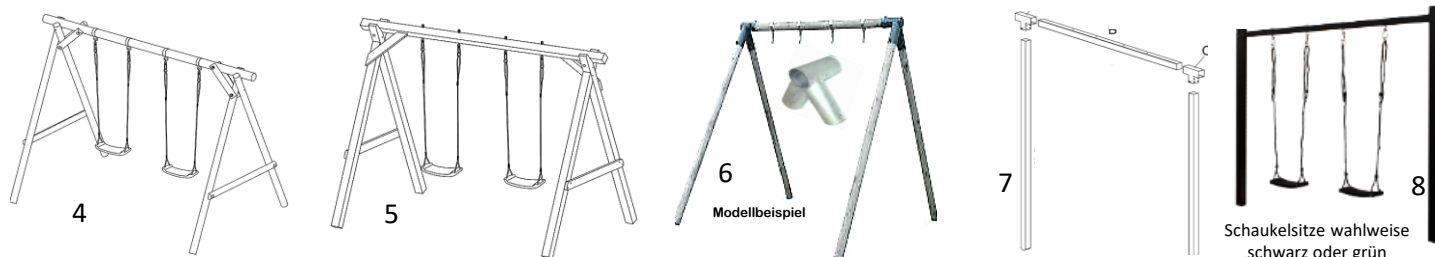

Schaukelgestelle und Rutschen

2025_2

EINZEL	Preis	Nr.	Artikel	Gesamtabmessung cm B x T x H	Gestellbalken Ø cm	Schaukelbalken Ø cm	Schaukel- sitz	Rund-/ Kantholz	
1	Di-RP 79,95 €		Sven	240 x 188 x 217	8	10	1	RH	kdi
		67133	Classic 1.1	240 x 190 x 220	8	10	1		
2	Del 159,00 €	67143	Premium 1.1	240 x 190 x 220	9 x 9	9 x 9	1	KH	Lärche
		67180	Natura 1.1	240 x 190 x 220	9 x 9	9 x 9	1		
3	Ue 259,00 €		Stabil	250 x H 280	10	12	1	RH	kdi

DOPPEL	Preis	Nr.	Artikel	Gesamtabmessung cm B x T x H	Gestellbalken Ø cm	Schaukelbalken Ø cm	Schaukel- sitz	Rund-/ Kantholz	
4	Schm 349,00 €	6050	Pia stabil	300 x 220 x 220	12	14	2	RH	kdi
		67134	Classic 1.2	300 x 190 x 220	8	10	2		
5	Del 189,00 €	67144	Premium 1.2	300 x 190 x 220	9 x 9	9 x 9	2	KH	Lärche
		67181	Natura 1.2	300 x 190 x 220	9 x 9	9 x 9	2		
6	Ue 289,00 €		Stabil	300 x H 280	10	12	2	RH	kdi
7	PI	18518-I	Cubic	268 x 9 x 209	9 x 9	9 x 9	-	KH	Stahl
		18523					-		
		18523..	Stahlschaukel fvz + besch.	246 x 8 x 203	8 x 8	4 x 6	2		
8		185233					Nestsch.		
4	Jo 649,99 €	82020705	Mia	350 x 200 x 234	8-10	10-12	2	RH	Robinie natur- krumm
	Küb 449,00 €	G 500 RS	Robinie	300 x H 210	8-12	10-14	2		

DOPPEL mit Leiter	Preis	Nr.	Artikel	Gesamtabmessung cm B x T x H	Gestellbalken Ø cm	Schaukelbalken Ø cm	Schaukel- sitz	Strick- leiter	Kletter- seil	Rund-/ Kantholz	Podest- höhe cm	
9	Del	67140	Classic 4.2	370 x 190 x 220	8	10	2	-	-	RH	145	kdi
		309,95 €	Classic 4.2 mit Rutsche	370 x 190 x 220	8	10	2	-	-		145	
		67150	Premium 4.2	370 x 190 x 220	9 x 9	9 x 9	2	-	-	KH	145	Lärche
		67187	Natura 4.2	370 x 190 x 220	9 x 9	9 x 9	2	-	-			
10	Del	67142	Classic 5.2	430 x 190 x 220	8	10	2	1	-	RH	145	kdi
		339,95 €	Classic 5.2 mit Rutsche	430 x 190 x 220	8	10	2	1	-		145	
		67152	Premium 5.2	430 x 190 x 220	9 x 9	9 x 9	2	1	-	KH	145	Lärche
		67189	Natura 5.2	430 x 190 x 220	9 x 9	9 x 9	2	1	-			
11	Schm	6049	Tobi	450 x 300 x 220	10	10	2	1	-	RH	150	kdi
11	Jo 599,99 €	84160705	Lotta	500 x 248 x 304	12	14	1	1	1	RH	150	kdi