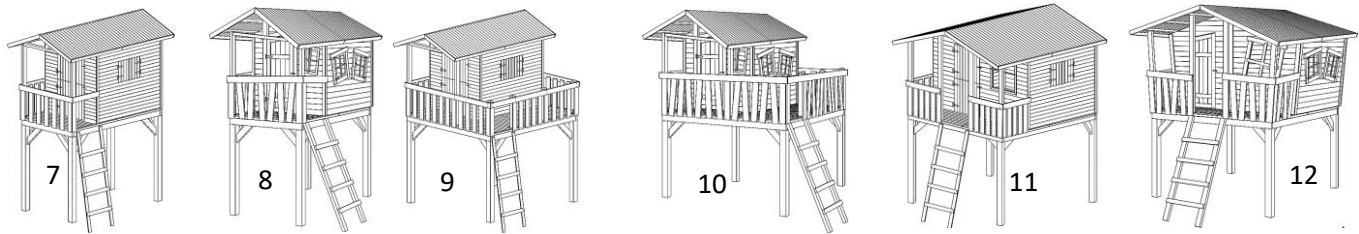

Jo	3,99 €	99013515	Spielsand 25 kg	
Del	29,99 €	69017	Laura Sonnenschutz	
	52,99 €	67064	Primo Holzbox mit Klappdeckel	147 x 43 x 39 cm
	2,50 €	je lfm	Unkrautfolie	2 m breit - grob
	2,00 €			1,50 m breit - fein
Jo	119,99 €	84061327	Matschfach kdi	34,4 x 69,8 cm
	129,99 €	84061329	Matschfach Lärche	

Spielhäuser und -türme (ohne Dachpappe; inkl. Fußboden)

SPIELHÄUSER		Preis	Nr.	Artikel	Außenmaß cm B x T x H	Sockelmaß Haus cm B x T	Wandstärke
1	Del - kdi	259,00 €	67023	Smart Plus Olli (ohne FB)	150 x 150 x 156	121 x 120	Stülp- schalung
2		579,00 €	67028	Smart Plus Felix	225 x 216 x 160	205 x 151	
1		339,00 €	67001	Classic Olli	150 x 150 x 160	120 x 120	Nut + Feder 14 mm
2		679,00 €	67006	Classic Felix	226 x 240 x 164	200 x 150	
3		799,00 €	67014	Crazy Felix	226 x 240 x 164	200 x 150	
4	Pl unbehandelt	674,00 €	16741-1	Spielhaus m. Terrasse	162 x 198 x 153	134 x 134 + 58	Blockbohlen
		869,00 €	16744-1		215 x 238 x 190	182 x 161 + 72	18 mm
5	T&J - kdi	299,99 €	22321	Steffi (ohne FB - mit DP)	120 x 120 x 160		15 mm
6		499,99 €	22247	Heidi (inkl. Bank)	117 x 164 x 159		

FB = Fußboden; DP = Dachpappe

STELZEN- HÄUSER		Preis	Nr.	Artikel	Außenmaß cm B x T x H	Sockelmaß Haus cm B x T x H	Wandstärke	Podest- höhe
7	Del - kdi	579,00 €	67026	Smart Plus Benny	150 x 216 x 300	121 x 151 x 156	Stülp- schalung	145 cm
9		749,00 €	67027	Smart Plus Maxi	201 x 216 x 300	121 x 151 x 156		
11		749,00 €	67029	Smart Plus Leon	225 x 216 x 300	205 x 151 x 160	Nut + Feder 14 mm	
7		679,00 €	67004	Classic Benny	150 x 240 x 300	120 x 150 x 160		
9		949,00 €	67005	Classic Maxi	226 x 240 x 300	120 x 150 x 160		
11		949,00 €	67007	Classic Leon	226 x 240 x 304	200 x 150 x 164		
8		799,00 €	67012	Crazy Benny	150 x 240 x 300	120 x 150 x 160		
10		1.049,00 €	67013	Crazy Maxi	226 x 240 x 300	120 x 150 x 160		
12		1.049,00 €	67015	Crazy Leon	226 x 240 x 304	200 x 150 x 164		
13		Jo	1.599,99 €	88350008	Svante (asiat. Zeder)	272 x 237 x 291		