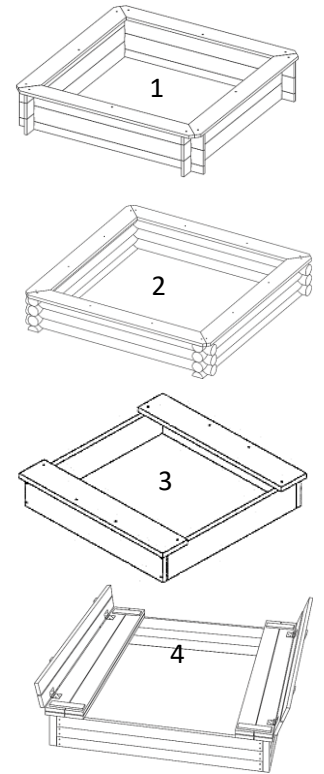

Sandkästen

4-eck		Preis	Nr.	Artikel	Gesamtabmessung cm B x T x H	Stärke mm	Bedarf Sand kg (ca. 2/3 voll)	Sitzbretter	karton- verpackt	
1	Br	259,00 €	2700	Beo Maxi	200 x 200 x 31	22	1080	Lärche	4-seitig	
	Del	36,99 €	67048	Sunny	120 x 120 x 25	16	250	kdi		
		69,99 €	67058 - RP	Micha inkl. Holzabd.	140 x 140 x 25	20	400			
		57,99 €	67040	Mette	150 x 150 x 25	20	430			
		79,99 €	67062	Lotta	150 x 150 x 25	20	430	Lärche		
		99,99 €	67043	Bonny	180 x 180 x 30	30	820	kdi		
2	189,00 €	67055	Paulo	180 x 180 x 37	Ø 100	1000				
3	Jo	49,90 €		Marie inkl. Plane	110 x 110	32 x 190	275	Lärche	2-seitig	
		69,90 €		Marius inkl. Plane	140 x 140					425
	So-Schm	209,00 €	6072	Malte	150 x 150 x 30	55 x 140	500		2-seitig	
	Jo	199,99 €	84061027	Moritz inkl. Holzabdeckung 2-tlg.	150 x 150 x 24	44 x 195	475	Lärche	2-seitig mit je 3 Löcher für Sonnen- schirm	
		299,99 €	84061029		200 x 200 x 24		875			
		279,99 €	84061028		150 x 150 x 24	40 x 190	475			
		399,99 €	84061030		200 x 200 x 24		875			
Ue	299,00 €		Ueberberg	200 x 200 x 34	60 x 140	1025	kdi	2-seitig		
4	Del	62,99 €	67050	Kalle	120 x 120 x 25	16	250	kdi		
	So-Schm	119,95 €	5182	Anton	150 x 150 x 23	20	400			
	Jo	399,99 €	84061040	Ben	210 x 210 x 24	120 x 200	750		ohne	

6-eck		Preis	Nr.	Artikel	Gesamtabmessung cm B x T x H	Stärke mm	Bedarf Sand kg (ca. 2/3 voll)	Sitzbretter	karton- verpackt		
5	Del	99,99 €	67049	Carlo	Ø 230 x 30	30	820	kdi	umlaufend		
		139,00 €	67054	Linda	Ø 230 x 30	30	820	Lärche			
	So-Schm	99,95 €	6054	Timo	Ø 170	25		kdi			
		119,95 €	6053	Stefan	Ø 230	25					
		Br	84,90 €	0419	Ingar	Ø 192 x 31	20			495	
			129,00 €	1249	Beo	Ø 174 x 30	20	450		Lärche	✓
	Kie-RP	99,00 €		BPC granit grau	Ø 109 x 27			BPC		✓