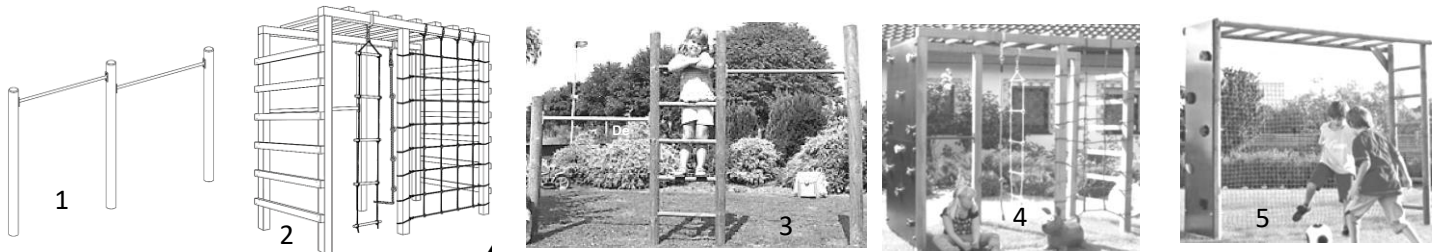

Sonstiges

	Preis	Nr.	Artikel	Außenmaß cm L x T x H		
1	Schm - kdi	99,95 €	6091	Reckgerät	200 x 210	Palisaden Ø 10 cm: 2 x 250 cm, 1 x 200 cm; 2 Reckstangen 90 cm
	Jo - kdi	99,99 €	84060653	Doppelreck	251 x 110/75	Palisaden Ø 12 cm: 2 x 175 cm, 1 x 250 cm; Reckstangen 1 x 125 cm, 1 x 90 cm Ø 33 mm + Schrauben
	Br - europ. Lärche	129,00 €	1246	Winnetoo Spielreck	203 x 155	3 St. Kanthölzer 8,8 x 8,8 cm mit Führungsrinne; 2 Reckstangen 90 cm Ø 32 mm + Schrauben
	Del - kdi	139,00 €	67080	Doppelreck	286	Palisaden Ø 12 cm: 2 x 210 cm, 1 x 190 cm; 2 Reckstangen 125 cm Ø 33 mm + Schrauben
2		299,00 €	67053	Hango Kletter- und Spielgerüst mit Hangelleiter	240 x 120 x 219	Kanthölzer 9 x 9 cm: 6 x 210 cm + 2 x 240 cm, 19 Leitersprossen ; 1 Reckstange 125 cm; Strickleiter; Kletterseil; großes Kletternetz 125 x 200 cm
	Jo - kdi	199,99 €	84062653	Kletterreck mit Leiter	276,5 x 190	Palisaden Ø 9 cm; Reckstangen 1 x 125 cm, 1 x 90 cm Ø 33 mm + Schrauben
3		169,95 €	6092	Reck-Klettergerüst	200 x 280	Palisaden Ø 10 cm, 1 x 250 cm, 1 x 200 cm; 1 Leiter 300 cm; 2 Reckstangen 90 cm
	Schm - kdi	579,00 €	9300	Multispielanlage XXL	240 x 120 x 210	Kanthölzer 9 x 9 cm
4		289,00 €	9400	bekletterbares Fußballtor	240 x 60 x 200	Rundhölzer Ø 8 cm
	Br - europ. Lärche	319,00 €	1245	Winnetoo Klettertor	239 x 52 x 209	Wangen 58 x 88 mm, Tornetz geknüpft, inkl. Befestigungsleine; 5 rote Klettersteine