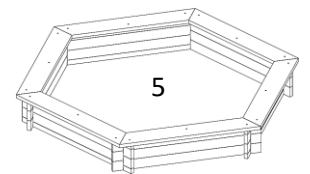

6-eck		Preis	Nr.	Artikel	Gesamtabmessung cm B x T x H	Stärke mm	Bedarf Sand kg (ca. 2/3 voll)	Sitzbretter	karton- verpackt		
5	Del	99,99 €	67049	Carlo	Ø 230 x 30	30	820	kdi	umlaufend		
		139,00 €	67054	Linda	Ø 230 x 30	30	820	Lärche			
	So-Schm	99,95 €	6054	Timo	Ø 170	25		kdi			
		119,95 €	6053	Stefan	Ø 230	25					
		Br	84,90 €	0419	Ingar	Ø 192 x 31	20			495	
			129,00 €	1249	Beo	Ø 174 x 30	20	450		Lärche	✓
	Kie-RP	99,00 €		BPC granit grau	Ø 109 x 27			BPC		✓