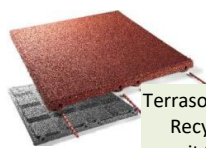

Terrasoft Fallschutzplatten
Recycling-Kautschuk
mit Steckverbindern
50 x 50 x 3 cm
Fallhöhe 100 cm
17,80 €