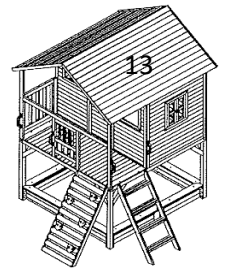

Spielhäuser und -türme (ohne Dachpappe; inkl. Fußboden)

SPIELHÄUSER		Preis	Nr.	Artikel	Außenmaß cm B x T x H	Sockelmaß Haus cm B x T	Wandstärke
1	Del - kdi	259,00 €	67023	Smart Plus Olli (ohne FB)	150 x 150 x 156	121 x 120	Stülp- schalung
2		579,00 €	67028	Smart Plus Felix	225 x 216 x 160	205 x 151	
1		339,00 €	67001	Classic Olli	150 x 150 x 160	120 x 120	Nut + Feder 14 mm
2		679,00 €	67006	Classic Felix	226 x 240 x 164	200 x 150	
3		799,00 €	67014	Crazy Felix	226 x 240 x 164	200 x 150	
4	Pl unbehandelt	674,00 €	16741-1	Spielhaus m. Terrasse	162 x 198 x 153	134 x 134 + 58	Blockbohlen
		869,00 €	16744-1		215 x 238 x 190	182 x 161 + 72	18 mm
5	T&J - kdi	299,99 €	22321	Steffi (ohne FB - mit DP)	120 x 120 x 160		15 mm
6		499,99 €	22247	Heidi (inkl. Bank)	117 x 164 x 159		

FB = Fußboden; DP = Dachpappe

STELZEN- HÄUSER		Preis	Nr.	Artikel	Außenmaß cm B x T x H	Sockelmaß Haus cm B x T x H	Wandstärke	Podest- höhe
7	Del - kdi	579,00 €	67026	Smart Plus Benny	150 x 216 x 300	121 x 151 x 156	Stülp- schalung	145 cm
9		749,00 €	67027	Smart Plus Maxi	201 x 216 x 300	121 x 151 x 156		
11		749,00 €	67029	Smart Plus Leon	225 x 216 x 300	205 x 151 x 160	Nut + Feder 14 mm	
7		679,00 €	67004	Classic Benny	150 x 240 x 300	120 x 150 x 160		
9		949,00 €	67005	Classic Maxi	226 x 240 x 300	120 x 150 x 160		
11		949,00 €	67007	Classic Leon	226 x 240 x 304	200 x 150 x 164		
8		799,00 €	67012	Crazy Benny	150 x 240 x 300	120 x 150 x 160		
10		1.049,00 €	67013	Crazy Maxi	226 x 240 x 300	120 x 150 x 160		
12		1.049,00 €	67015	Crazy Leon	226 x 240 x 304	200 x 150 x 164		
13		Jo	1.599,99 €	88350008	Svante (asiat. Zeder)	272 x 237 x 291		