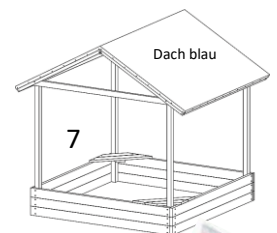

mit Dach		Preis	Nr.	Artikel	Gesamtabmessung cm B x T x H	Stärke mm	Bedarf Sand kg (ca. 2/3 voll)
6	Del						
7		99,99 €	67032	Sophie	152 x 152 x 180	30	600
	Br	125,00 €	0813	Moritz	134 x 134 x 162	28	405