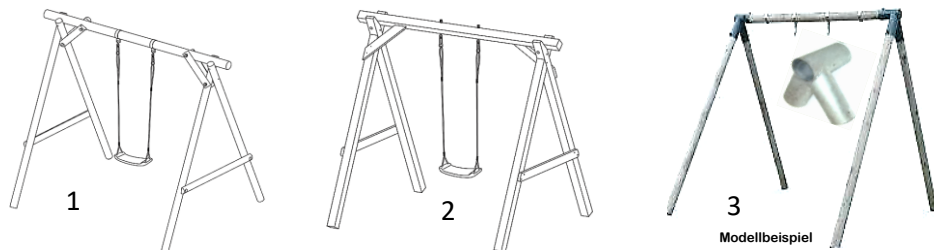

Schaukelgestelle und Rutschen

2025_2

EINZEL	Preis	Nr.	Artikel	Gesamtabmessung cm B x T x H	Gestellbalken Ø cm	Schaukelbalken Ø cm	Schaukel- sitz	Rund-/ Kantholz	
1	Di-RP 79,95 €		Sven	240 x 188 x 217	8	10	1	RH	kdi
		67133	Classic 1.1	240 x 190 x 220	8	10	1		
2	Del 159,00 €	67143	Premium 1.1	240 x 190 x 220	9 x 9	9 x 9	1	KH	Lärche
		67180	Natura 1.1	240 x 190 x 220	9 x 9	9 x 9	1		
3	Ue 259,00 €		Stabil	250 x H 280	10	12	1	RH	kdi

DOPPEL	Preis	Nr.	Artikel	Gesamtabmessung cm B x T x H	Gestellbalken Ø cm	Schaukelbalken Ø cm	Schaukel- sitz	Rund-/ Kantholz	
4	Schm 349,00 €	6050	Pia stabil	300 x 220 x 220	12	14	2	RH	kdi
		67134	Classic 1.2	300 x 190 x 220	8	10	2		
5	Del 189,00 €	67144	Premium 1.2	300 x 190 x 220	9 x 9	9 x 9	2	KH	Lärche
		67181	Natura 1.2	300 x 190 x 220	9 x 9	9 x 9	2		
6	Ue 289,00 €		Stabil	300 x H 280	10	12	2	RH	kdi
7	PI	18518-I	Cubic	268 x 9 x 209	9 x 9	9 x 9	-	KH	Stahl
		18523					-		
		18523..	Stahlschaukel fvz + besch.	246 x 8 x 203	8 x 8	4 x 6	2		
8		185233					Nestsch.		
4	Jo 649,99 €	82020705	Mia	350 x 200 x 234	8-10	10-12	2	RH	Robinie natur- krumm
	Küb 449,00 €	G 500 RS	Robinie	300 x H 210	8-12	10-14	2		

DOPPEL mit Leiter	Preis	Nr.	Artikel	Gesamtabmessung cm B x T x H	Gestellbalken Ø cm	Schaukelbalken Ø cm	Schaukel- sitz	Strick- leiter	Kletter- seil	Rund-/ Kantholz	Podest- höhe cm	
9	Del	67140	Classic 4.2	370 x 190 x 220	8	10	2	-	-	RH	145	kdi
		309,95 €	Classic 4.2 mit Rutsche	370 x 190 x 220	8	10	2	-	-		145	
		67150	Premium 4.2	370 x 190 x 220	9 x 9	9 x 9	2	-	-	KH	145	Lärche
		67187	Natura 4.2	370 x 190 x 220	9 x 9	9 x 9	2	-	-			
10	Del	67142	Classic 5.2	430 x 190 x 220	8	10	2	1	-	RH	145	kdi
		339,95 €	Classic 5.2 mit Rutsche	430 x 190 x 220	8	10	2	1	-		145	
		67152	Premium 5.2	430 x 190 x 220	9 x 9	9 x 9	2	1	-	KH	145	Lärche
		67189	Natura 5.2	430 x 190 x 220	9 x 9	9 x 9	2	1	-			
11	Schm	6049	Tobi	450 x 300 x 220	10	10	2	1	-	RH	150	kdi
11	Jo 599,99 €	84160705	Lotta	500 x 248 x 304	12	14	1	1	1	RH	150	kdi