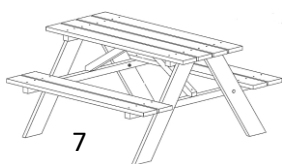

Preis	Nr.	Artikel	Außenmaß cm L x T x H			
7	Del - kdi	36,99 €	67051	Kinderpicknicktisch Anna	90 x 90 x 50	16 mm	
	Del - Lärche	52,99 €	67063	Kinderpicknicktisch Lena	116 x 90 x 50	20 mm	
	Br - Lärche	64,90 €	1247	Winnetoo Kinderpicknicktisch	89 x 89 x 50/28	18 mm	
		115,00 €	1248	Winnetoo Jugendpicknicktisch	119 x 115 x 61/34	22 mm	
	Jo - kdi	99,99 €	84061126	Kinderbank Carlson	90 x 90 x 54/33	22 mm	
8	Schm - kdi	219,00 €	6105	Kindersitzgruppe	100 x 120 cm	Rundhölzer Ø 12 cm	
9		245,00 €	185800-15	Basic Kombimöbel	110 x 110 x 57	fungizidbehandelt und farbgrundiert schwarz RAL 9005 (auch in kdi oder Lärche erhältlich)	
	10	PI	299,00 €	187560-15	Alpha Junior Kombimöbel	118 x 118 x 57/32,5	fungizidbehandelt und farbgrundiert schwarz, teak, graubraun oder grün Gestell fvz Stahl 30 x 50 mm (auch in Lärche oder recyceltem Kunststoff erhältlich)
			359,00 €	187660-15		177 x 118 x 57/32,5	
11	Hah	799,00 €	5000021	Forio Kindersitzgruppe	150 x 108 x 57/34	recycelter Kunststoff braun (auch in grau-grün, grau-blau u. grau-rot erhältlich)	
12	Ma - kdi	425,00 €		Kindersitzgruppe Finchen		1 Bank 100 cm; 1 Tisch 100 cm, 2 Stühle; Bohlenstärke 2,5 cm