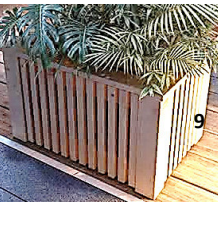

Herst	Typ	L x B x H cm	Folie/ Vlies	
1	61021	KATY 6-eckig	Ø 60 x 35	✓	49,95 €
2	61022	JULE 8-eckig	52 x 38 x 33	✓	29,99 €
3	61023	BELA	51 x 51 x 51	✓	69,99 €
4	60921	CLEO	38 x 38 x 30		29,99 €
	60922		69 x 38 x 30		44,99 €
	60923		101 x 38 x 30		59,99 €
	60924		134 x 38 x 30		74,99 €
	61056	Einsatz ⬆	32 x 32 x 26		8,99 €
5	60901	NARO	38 x 38 x 39		49,99 €
	60902		69 x 38 x 39		69,99 €
	60903		101 x 38 x 39		89,99 €
	60904		134 x 38 x 39		109,00 €
	60905		166 x 38 x 39		129,00 €
6	Kie	SASKIA	40 x 40 x 42	✓	19,95 €
7	8M10	BARBARA Maxi vorgrundiert	70 x 70 x 61	✓	522,00 €
	8M20		100 x 70 x 61	✓	583,00 €
8	45	GRETA	45 x 45 x 40	✓	159,00 €
	46		55 x 55 x 50	✓	215,00 €
	47		65 x 65 x 60	✓	348,00 €
9	66040499	BROOKLYN ohne Stelzen	40 x 40 x 40	✓	79,99 €
	66040500		60 x 40 x 40	✓	99,99 €
10	16404D	Pflanzkasten Sechseck	Ø 74 x 40		329,00 €
	16405D	Kanthölzer 7 x 7 cm	Ø 94 x 40		359,00 €
11	16510D	Nordmark Douglasie	100 x 50 x 40		315,00 €
	16515D		150 x 50 x 40		379,00 €
			180 x 50 x 40		439,00 €
	16518D				
12	84062275	FARÖ 6-eck	34 x 40,1 x 31,5		99,99 €
	84062276		44,5 x 52,8 x 40,5		119,99 €
	84062277		55 x 65,5 x 40,5		149,99 €
13	83081461	FARSUND	130 x 40 x 52		199,99 €
	83081462		150 x 40 x 52	✓	249,99 €
	83081463		180 x 50 x 52		299,99 €
14	84062241	LANGELAND	69 x 37,5 x 40,4		136,99 €
	84062242		78,5 x 48 x 40,4		159,99 €
15	84063000	MASSIV 3-fach behandelt (1 x grundiert; 2 x lasiert), Bohlen 40 x 150 mm, Noppenfolie	80 x 80 x 40		529,99 €
	84063001		80 x 80 x 60	✓	559,99 €
	84063003		80 x 120 x 40		609,99 €
	84063004		80 x 120 x 60		639,99 €
16	83081500	LOEN mit Rankgitter *	90 x 40 x 152/52		249,99 €
	83001334		130 x 40 x 152/52	✓	319,99 €
	83081464		180 x 50 x 180/50		469,99 €
17	21970	GÖTEBORG	100 x 50 x 50	✓	239,99 €
	21971	Gitter für Göteborg	104 x 150 cm		119,99 €
18	3787	Thermoholz	125 x 46 x 33		299,00 €
	3788	inkl. Kunststoff-Einsatz	125 x 46 x 65		449,00 €
19	Br	WPC mit Alu-Pfosten + Alu- Abschlussprofilen, inkl. Einsatz	129 x 52 x 40		389,00 €
20		Aluminium inkl. Einsatz	129 x 52 x 40		499,00 €

Noppenfolie ohne Weichmacher 100 cm lfm 2,75 €; Pflanzfolie/Unkrautvlies grob 2 m lfm 2,50 €; Pflanzfolie/Unkrautvlies fein 1,50 m lfm 2,00 €

Lärche/Douglasie naturbelassen = Schutzanstrich gegen Bläue und Fäulnis empfohlen. * = Bausatz. Preise inkl. Mwst. je Stück - ohne Deko. Maße sind ca.-Maße.

rote Preise = Sonderpreise oder Auslaufartikel so lange der Vorrat reicht, grün unterlegt = i.d.R. Lagerware. Änderungen und Druckfehler vorbehalten. Weitere Größen auf Anfrage.