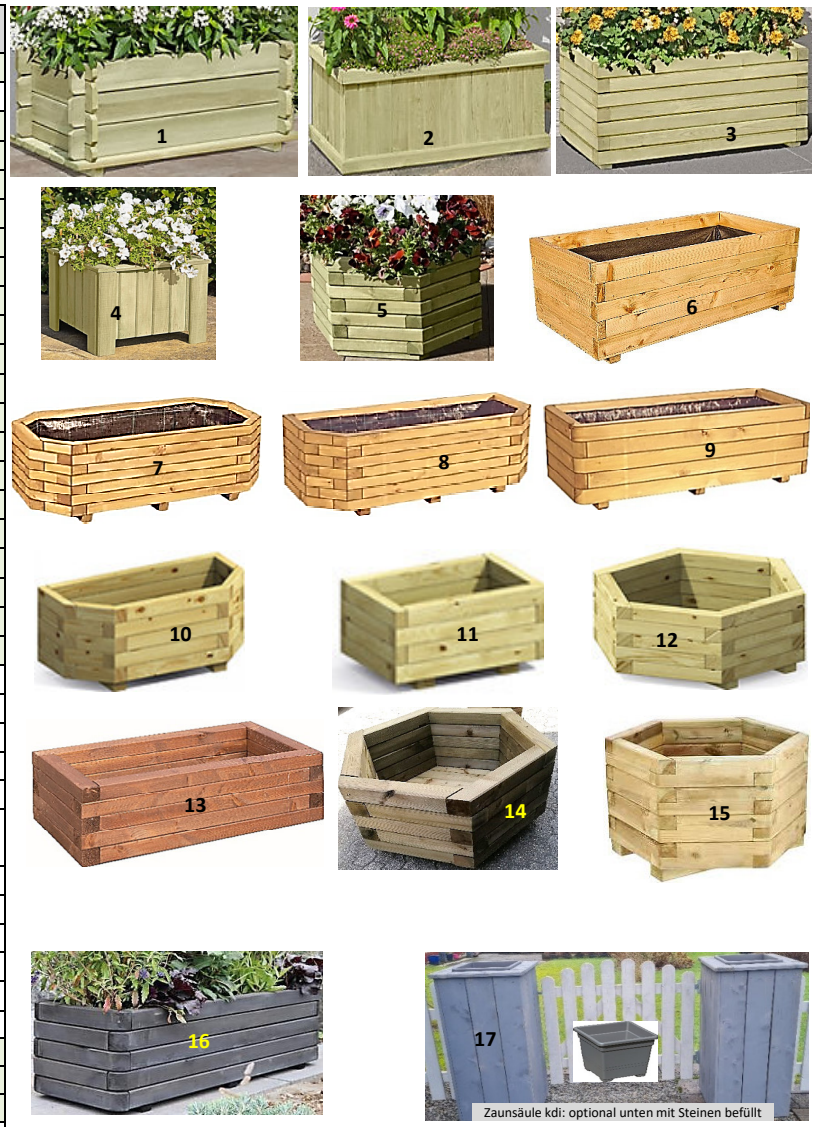

bei Bestellware  
Energiekosten-  
zuschlag 10 €

**Pflanzkästen Fichte/Kiefer kdi**

2026\_3

	Herst	Typ	L x B x H cm	Folie/ Vlies	
1	61027	SENA Stecksystem *	80 x 45 x 32		29,99 €
2	61029	MARA	80 x 40 x 34	✓	39,99 €
3	61026	MAJA	80 x 40 x 35	✓	59,99 €
4	61009	DORA	40 x 40 x 30	✓	24,99 €
5	61028	NENA 6-eckig	Ø 60 x 35	✓	39,95 €
6	21911	MAX - RP	50 x 50 x 38	✓	75,00 €
	21923	HANS - RP	100 x 50 x 35	✓	75,00 €
7	21922	KÄTHE - RP	100 x 50 x 35	✓	75,00 €
8	21921	FALKO - RP	100 x 40 x 35	✓	75,00 €
9	21920	INGO - RP	100 x 45 x 38	✓	75,00 €
10	0318	Wandpflanzkasten	95 x 43 x 38		89,90 €
	0331		Einsatz		29,95 €
11	0820	CORA	60 x 40 x 31		49,95 €
	0821		120 x 40 x 31		79,90 €
	0822		60 x 60 x 38		67,90 €
	0823		120 x 60 x 38		109,00 €
			Einsatz 40x60 24,95 €; 40x120 29,95 €; 60x60 31,95 €; 60x120 35,95 €		
12	0439	CARINA	Ø 60 x 29		49,95 €
	0150	ANNA	Ø 75 x 31		84,90 €
	0423		Ø 100 x 38		155,00 €
	Einsatz Ø 60 24,95 €; Ø 75 27,95 €; Ø 100 37,95 €				
13	16510	NORDMARK	100 x 50 x 40		249,00 €
	16515	Kiefer KD+ braun, Kanthölzer 7 x 7 cm	150 x 50 x 40		279,00 €
	16518		180 x 50 x 40		319,00 €
14	16404	Pflanzkasten Sechseck	Ø 74 x 40		249,00 €
	16405	Kanthölzer 7 x 7 cm, KD+ braun	Ø 94 x 40		269,00 €
11	6005	Pflanzkasten Kanthölzer 7 x 7 cm	Ø 80		157,50 €
	6004		100 x 55 x 42		
15	83075019	FARÖ 6-eck	34 x 40,1 x 31,5		69,99 €
	83075020		44,5 x 52,8 x 40,5		89,99 €
	83075021		55 x 65,5 x 40,5		119,99 €
16	83081467	THEM	90 x 40 x 35	✓	99,99 €
	83001333	Fichte basaltgrau farbbehandelt; Nachbehandlung empfohlen	120 x 40 x 35	✓	129,99 €
	83081468		150 x 40 x 35	✓	149,99 €
17	Ue Del	UEBERBERG Säule *	49 x 49 x 100		96,00 €
18		Einsatz	32 x 32 x 26		8,99 €
19		PFLANZWAGEN * - RP	ca. 110 cm		39,50 €
20	Jo	83074401	BOGÖ mit Rankgitter *	99 x 50 x 136	199,99 €
21		84160178	RÖMÖ mit Rankgitter *	101,5 x 41 x 160	199,99 €
22	Schm	6097	Silvia *	180 x 65/43 x 210	314,00 €