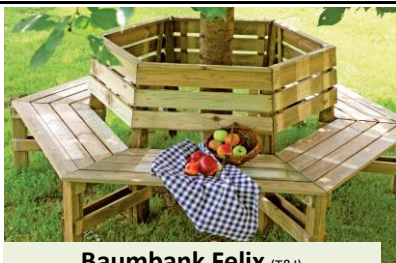

**Albany-Komplettsset** \* (Jo)  
Eukalyptus hell vorgeölt, vormontiert  
1 Tisch Ø 70 x 110 cm  
2 Stühle 59 x 120 cm  
inkl. Sitzkissen hellgrau  
~~399,99 €~~ **299,99 €**

**Plön Bar-Set** \*\*/\*\* (Jo)  
Lärche naturbelassen  
groß (Tisch + 4 Hocker) 499,99 €  
klein (Tisch + 2 Hocker) 299,99 €  
Tisch groß 120 x 80 x 110 cm 199,99 €  
Tisch klein 80 x 80 x 110 cm 159,99 €  
Hocker 38 x 38 x 75 cm 79,99 €

**Hollywoodschaukel 3-sitzer** (So/Schm-7220)  
Pfosten 8,5 x 8,5 cm, 223 x 180 x 214 cm  
(Sitz und Rückenlehne einzelne Latten)  
449,00 €  
**Schaukelsitz einzeln** 152,5 x 63 x 72 cm  
239,00 €

**Altmühlsee** \* (Tre)  
Lärche vorgrundiert, doppelt verz. Kette  
270 x 115 x 190 cm - 1.661,20 €  
Auflagenset in lime, olive, sand oder stone  
501,30 €  
Sonnendach 380,60 €

**Pergola-Bankset** (Tuin-270001)  
287 x 54 x 270 cm (BxTxH)  
Kiefer kdi, Sitzbreite 180 cm  
**699,00 €**

**Baumbank Felix** (T&L)  
Fichte /Kiefer kdi  
innen-Ø 103 cm, außen-Ø 230 cm  
~~399,99 €~~ **295,00 €**