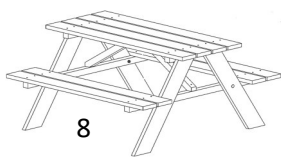

Preis	Nr.	Artikel	Außenmaß cm L x T x H		
8	Del - kdi	39,99 €	67051	Kinderpicknicktisch Anna	90 x 90 x 50	16 mm
	Del - Lärche	52,99 €	67063	Kinderpicknicktisch Lena	116 x 90 x 50	20 mm
	Br - Lärche	64,90 €	1247	Winnetoo Kinderpicknicktisch	89 x 89 x 50/28	18 mm
		115,00 €	1248	Winnetoo Jugendpicknicktisch	119 x 115 x 61/34	22 mm
	Jo - kdi	99,99 €	84061126	Kinderbank Carlson	90 x 90 x 54/33	22 mm
9	Schm - kdi	230,00 €	6105	Kindersitzgruppe	100 x 120 cm	Rundhölzer Ø 12 cm
10	PI	319,00 €	185860-15	Basic Kombimöbel	118 x 57	fungizidbehandelt und farbgründiert schwarz RAL 9005, ohne Rückenlehnen
		429,00 €	185862-15		118 x 57	fungizidbehandelt und farbgründiert schwarz RAL 9005, mit Rückenlehnen
		344,00 €	185860-4		118 x 57	Thermowood ohne Rückenlehne
		469,00 €	185862-4		118 x 57	Thermowood mit Rückenlehne
11	Hah	835,00 €	5000021	Forio Kindersitzgruppe	150 x 108 x 57/34	recycelter Kunststoff braun (auch in grau-grün, grau-blau u. grau-rot erhältlich)
12	Ma - kdi	458,00 €		Kindersitzgruppe Finchen		1 Bank 100 cm; 1 Tisch 100 cm, 2 Stühle; Bohlenstärke 2,5 cm
13	MH	309,95 €	65163	Kinderpicknick-Garnitur	110 x 110 x 52,5	Stahlrohr Ø 32 mm rot lackiert, Kiefernholz 22 mm farblos lasiert, ca. 18 kg
14	Jo - RP	39,99 €		Deckchair	53 x 132 x 91	Eukalyptus geölt