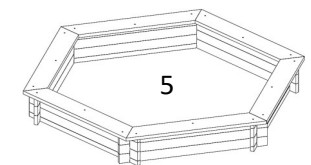

6-eck		Preis	Nr.	Artikel	Gesamtabmessung cm B x T x H	Stärke mm	Bedarf Sand kg (ca. 2/3 voll)		Sitzbretter	karton- verpackt		
5	Del	119,00 €	67049	Carlo	Ø 230 x 30	30	820	kdi	umlaufend			
		139,00 €	67054	Linda	Ø 230 x 30	30	820	Lärche				
	So- Schm	110,00 €	6054	Timo	Ø 170	25		kdi				
		132,00 €	6053	Stefan	Ø 230	25						
	Br	84,90 €	0419	Ingar	Ø 192 x 31	20	495	Lärche				
		129,00 €	1249	Beo	Ø 174 x 30	20	450					
	Kie-RP	79,00 €		BPC granit grau	Ø 109 x 27			BPC				✓