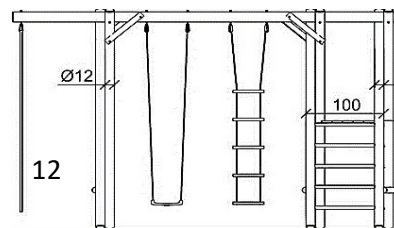

Schaukelgestelle und Rutschen

2026_2

Modellbeispiel

EINZEL	Preis	Nr.	Artikel	Gesamtabmessung cm B x T x H	Gestellbalken Ø cm	Schaukelbalken Ø cm	Schaukel- sitz	Rund-/ Kantholz	
1	Di-RP 79,95 €		Sven	240 x 188 x 217	8	10	1	RH	kdi
		67133	Classic 1.1	240 x 190 x 220	8	10	1		
2	Del 169,00 €	67143	Premium 1.1	240 x 190 x 220	9 x 9	9 x 9	1	KH	Lärche
		67180	Natura 1.1	240 x 190 x 220	9 x 9	9 x 9	1		
3	Ue 269,00 €		Stabil	250 x H 280	10	12	1	RH	kdi

Leiter zerlegt

DOPPEL mit Leiter	Preis	Nr.	Artikel	Gesamtabmessung cm B x T x H	Gestellbalken Ø cm	Schaukelbalken Ø cm	Schaukel- sitz	Strick- leiter	Kletter- seil	Rund-/ Kantholz	Podest- höhe cm	
10	239,00 €	67140	Classic 4.2	370 x 190 x 220	8	10	2	-	-	RH	145	kdi
	325,00 €		Classic 4.2 mit Rutsche	370 x 190 x 220	8	10	2	-	-			
	269,00 €	67150	Premium 4.2	370 x 190 x 220	9 x 9	9 x 9	2	-	-	KH	145	Lärche
	389,00 €	67187	Natura 4.2	370 x 190 x 220	9 x 9	9 x 9	2	-	-			
11	269,00 €	67142	Classic 5.2	430 x 190 x 220	8	10	2	1	-	RH	145	kdi
	355,00 €		Classic 5.2 mit Rutsche	430 x 190 x 220	8	10	2	1	-			
	299,00 €	67152	Premium 5.2	430 x 190 x 220	9 x 9	9 x 9	2	1	-	KH	145	Lärche
	419,00 €	67189	Natura 5.2	430 x 190 x 220	9 x 9	9 x 9	2	1	-			
Schm 293,00 €	6049	Tobi	450 x 200 x 220	10	10	2	1	-	RH	150	kdi	
12	Jo 599,99 €	84160705	Lotta	500 x 248 x 304	12	14	1	1	1	RH	150	kdi