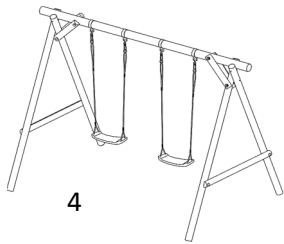

Schaukelgestelle und Rutschen

2026_2

Modellbeispiel

EINZEL	Preis	Nr.	Artikel	Gesamtabmessung cm B x T x H	Gestellbalken Ø cm	Schaukelbalken Ø cm	Schaukel- sitz	Rund-/ Kantholz	
1	Di-RP 79,95 €		Sven	240 x 188 x 217	8	10	1	RH	kdi
		67133	Classic 1.1	240 x 190 x 220	8	10	1		
2	Del 169,00 €	67143	Premium 1.1	240 x 190 x 220	9 x 9	9 x 9	1	KH	Lärche
		67180	Natura 1.1	240 x 190 x 220	9 x 9	9 x 9	1		
3	Ue 269,00 €		Stabil	250 x H 280	10	12	1	RH	kdi

Modellbeispiel

DOPPEL	Preis	Nr.	Artikel	Gesamtabmessung cm B x T x H	Gestellbalken Ø cm	Schaukelbalken Ø cm	Schaukel- sitz	Rund-/ Kantholz	
4	Schm 388,00 €	6050	Pia stabil	300 x 220 x 220	12	14	2	RH	kdi
		67134	Classic 1.2	300 x 190 x 220	8	10	2		
5	Del 199,00 €	67144	Premium 1.2	300 x 190 x 220	9 x 9	9 x 9	2	KH	Lärche
		67181	Natura 1.2	300 x 190 x 220	9 x 9	9 x 9	2		
6	Ue 299,00 €		Stabil	300 x H 280	10	12	2	RH	kdi
7		18518-I	Cubic	268 x 9 x 209	9 x 9	9 x 9	-	KH	Stahl
		18523-1							
8		185234-1	Stahlschaukel fvz	246 x 8 x 203	8 x 8	4 x 6	2 schwarz Nestsch.	KH	
		185233-1							
		185233-1							
9	Jo 699,99 €	82020705	Mia	350 x 200 x 234	8-10	10-12	2	RH	Robinie natur- krumm
	Küb 449,00 €	G 500 RS	Robinie	300 x H 210	8-12	10-14	2		
		G 512 RS					2 Nestsch.		