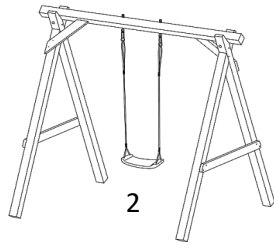

Schaukelgestelle und Rutschen

2026_2

Modellbeispiel

EINZEL	Preis	Nr.	Artikel	Gesamtabmessung cm B x T x H	Gestellbalken Ø cm	Schaukelbalken Ø cm	Schaukel- sitz	Rund-/ Kantholz	
1	Di-RP 79,95 €		Sven	240 x 188 x 217	8	10	1	RH	kdi
		67133	Classic 1.1	240 x 190 x 220	8	10	1		
2	Del 169,00 €	67143	Premium 1.1	240 x 190 x 220	9 x 9	9 x 9	1	KH	Lärche
		67180	Natura 1.1	240 x 190 x 220	9 x 9	9 x 9	1		
3	Ue 269,00 €		Stabil	250 x H 280	10	12	1	RH	kdi

Modellbeispiel

DOPPEL	Preis	Nr.	Artikel	Gesamtabmessung cm B x T x H	Gestellbalken Ø cm	Schaukelbalken Ø cm	Schaukel- sitz	Rund-/ Kantholz	
4	Schm 388,00 €	6050	Pia stabil	300 x 220 x 220	12	14	2	RH	kdi
		67134	Classic 1.2	300 x 190 x 220	8	10	2		
5	Del 199,00 €	67144	Premium 1.2	300 x 190 x 220	9 x 9	9 x 9	2	KH	Lärche
		67181	Natura 1.2	300 x 190 x 220	9 x 9	9 x 9	2		
6	Ue 299,00 €		Stabil	300 x H 280	10	12	2	RH	kdi
7		18518-I	Cubic	268 x 9 x 209	9 x 9	9 x 9	-	KH	Stahl
		18523-1							
8		185234-1	Stahlschaukel fvz	246 x 8 x 203	8 x 8	4 x 6	2 schwarz Nestsch.	KH	
		185233-1							
		185233-1							
9	Jo 699,99 €	82020705	Mia	350 x 200 x 234	8-10	10-12	2	RH	Robinie natur- krumm
	Küb 449,00 €	G 500 RS	Robinie	300 x H 210	8-12	10-14	2		
		G 512 RS					2 Nestsch.		