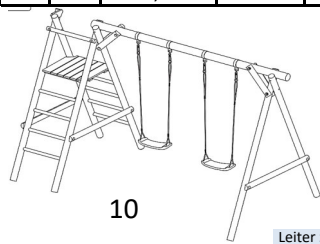

Schaukelgestelle und Rutschen

2026_2

Modellbeispiel

EINZEL	Preis	Nr.	Artikel	Gesamtabmessung cm B x T x H	Gestellbalken Ø cm	Schaukelbalken Ø cm	Schaukel- sitz	Rund-/ Kantholz	
1	Di-RP 79,95 €		Sven	240 x 188 x 217	8	10	1	RH	kdi
		67133	Classic 1.1	240 x 190 x 220	8	10	1		
2	Del 169,00 €	67143	Premium 1.1	240 x 190 x 220	9 x 9	9 x 9	1	KH	Lärche
		67180	Natura 1.1	240 x 190 x 220	9 x 9	9 x 9	1		
3	Ue 269,00 €		Stabil	250 x H 280	10	12	1	RH	kdi

Modellbeispiel

DOPPEL	Preis	Nr.	Artikel	Gesamtabmessung cm B x T x H	Gestellbalken Ø cm	Schaukelbalken Ø cm	Schaukel- sitz	Rund-/ Kantholz	
4	Schm 388,00 €	6050	Pia stabil	300 x 220 x 220	12	14	2	RH	kdi
		67134	Classic 1.2	300 x 190 x 220	8	10	2		
5	Del 199,00 €	67144	Premium 1.2	300 x 190 x 220	9 x 9	9 x 9	2	KH	Lärche
		67181	Natura 1.2	300 x 190 x 220	9 x 9	9 x 9	2		
6	Ue 299,00 €		Stabil	300 x H 280	10	12	2	RH	kdi
7		18518-I	Cubic	268 x 9 x 209	9 x 9	9 x 9	-	KH	Stahl
		18523-1							
8		185234-1	Stahlschaukel fvz	246 x 8 x 203	8 x 8	4 x 6	2 schwarz Nestsch.	KH	
		185233-1							
		185233-1							
9	Jo 699,99 €	82020705	Mia	350 x 200 x 234	8-10	10-12	2	RH	Robinie natur- krumm
	Küb 449,00 €	G 500 RS	Robinie	300 x H 210	8-12	10-14	2		
		G 512 RS					2 Nestsch.		