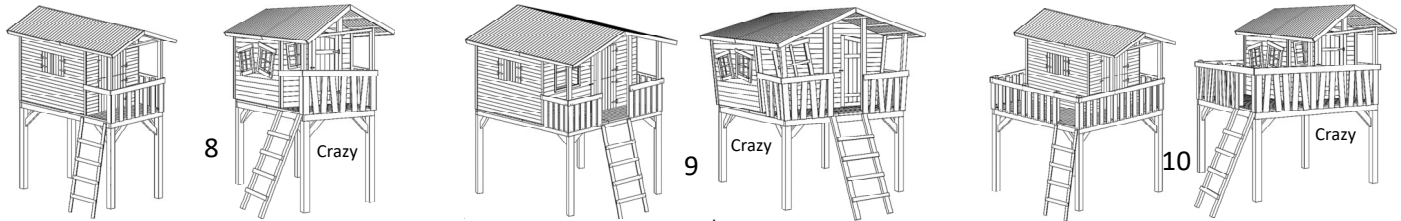

STELZEN- HÄUSER		Preis	Nr.	Artikel	Außenmaß cm B x T x H	Sockelmaß Haus cm B x T x H	Wandstärke	Podest- höhe
8	Del - kdi	649,00 €	67026	Smart Plus Benny	150 x 216 x 300	121 x 151 x 156		145 cm
		799,00 €	67004	Classic Benny	150 x 240 x 300	120 x 150 x 160		
		899,00 €	67012	Crazy Benny	150 x 240 x 300	120 x 150 x 160		
9	Del - kdi	849,00 €	67029	Smart Plus Leon	225 x 216 x 300	205 x 151 x 160		
		1.049,00 €	67007	Classic Leon	226 x 240 x 304	200 x 150 x 164		
		1.199,00 €	67015	Crazy Leon	226 x 240 x 304	200 x 150 x 164		
10	Del - kdi	849,00 €	67027	Smart Plus Maxi	201 x 216 x 300	121 x 151 x 156		
		1.099,00 €	67238	Smart Plus Matteo	298 x 216 x 300	205 x 151 x 160		
		1.049,00 €	67005	Classic Maxi	226 x 240 x 300	120 x 150 x 160		
		1.199,00 €	67013	Crazy Maxi	226 x 240 x 300	120 x 150 x 160		
11	Jo - asiat. Zeder	1.599,99 €	88350008	Svante (farbbehandelt)	272 x 237 x 291	180 x 120 x 180	25	110