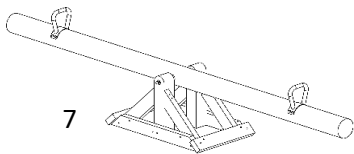

Änderungen vorbehalten - Preise inkl. MwSt. ohne Deko - so lange der Vorrat reicht - Maße = ca.-Maße;

rote Preise = Sonderpreise o. Restposten; grün unterlegt = i.d.R. auf Lager

kdi = kesseldruckimprägniert; Lärche = unbehandelt - ein Schutzanstrich gegen Bläue und Fäule wird empfohlen; BPC = Bamboo Plastic Composite (Bambus / Kunststoff)

Sonstiges

	Preis	Nr.	Artikel	Außenmaß cm L x T x H		
1	Schm - kdi	105,95 €	6091	Reckgerät	200 x 210	Palisaden Ø 10 cm: 2 x 250 cm, 1 x 200 cm; 2 Reckstangen 90 cm
	Jo - kdi	99,99 €	84060653	Doppelreck	251 x 110/75	Palisaden Ø 12 cm: 2 x 175 cm, 1 x 250 cm; Reckstangen 1 x 125 cm, 1 x 90 cm Ø 33 mm + Schrauben
	Br - europ. Lärche	129,00 €	1246	Winnetoo Spielreck	203 x 155	3 St. Kanthölzer 8,8 x 8,8 cm mit Führungsrinne; 2 Reckstangen 90 cm Ø 32 mm + Schrauben
	Del - kdi	149,00 €	67080	Doppelreck	286	Palisaden Ø 12 cm: 2 x 210 cm, 1 x 190 cm; 2 Reckstangen 125 cm Ø 33 mm + Schrauben
2	Jo - kdi	219,99 €	84062653	Kletterreck mit Leiter	276,5 x 190	Palisaden Ø 9 cm; Reckstangen 1 x 125 cm, 1 x 90 cm Ø 33 mm + Schrauben
	Schm - kdi	178,50 €	6092	Reck-Klettergerüst	200 x 280	Palisaden Ø 10 cm, 1 x 250 cm, 1 x 200 cm; 1 Leiter 300 cm; 2 Reckstangen 90 cm
3		339,00 €	67053	Hango Leo	240 x 120 x 219 Kanthölzer 9 x 9 cm: 6 St. 210 cm 2 St. 240 cm	19 Leitersprossen, Reckstange, Strickleiter, Kletterseil, gr. Kletternetz
4	Del - kdi	369,00 €	67111	Hango Rex		14 Leitersprossen, Reckstange, Strickleiter, Kletterseil, gr. Kletternetz, Climbingwand
5		389,00 €	67112	Hango Swing		14 Leitersprossen, Reckstange, Schaukel, kl. Kletternetz, Climbingwand
6	Schm - kdi	524,00 €	9400	bekletterbares Fußballtor	240 x 60 x 200	Rundhölzer Ø 8 cm
	Br - europ. Lärche	319,00 €	1245	Winnetoo Klettertor	239 x 52 x 209	Wangen 58 x 88 mm, Tornetz geknüpft inkl. Befestigungsleine; 5 rote Klettersteine