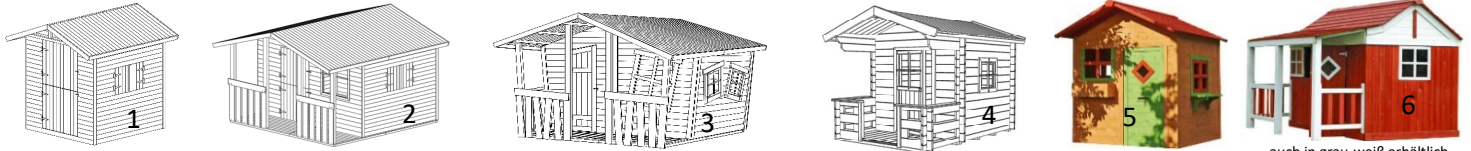

Spielhäuser und -türme (ohne Dachpappe; inkl. Fußboden)

auch in grau-weiß erhältlich

SPIELHÄUSER		Preis	Nr.	Artikel	Außenmaß cm B x T x H	Sockelmaß Haus cm B x T	Wandstärke	
1	Del - kdi	299,00 €	67023	Smart Plus Olli (ohne FB)	150 x 150 x 156	121 x 120	Stülp- schalung	
2		649,00 €	67028	Smart Plus Felix	225 x 216 x 160	205 x 151		
1		389,00 €	67001	Classic Olli (ohne FB)	150 x 150 x 160	120 x 120	Nut + Feder 14 mm	
2	799,00 €	67006	Classic Felix	226 x 240 x 164	200 x 150			
3	899,00 €	67014	Crazy Felix	226 x 240 x 164	200 x 150			
4	Pl unbehandelt	749,00 €	16741-1	Spielhaus m. Terrasse	162 x 198 x 153	134 x 134 + 58	Blockbohlen 18 mm	
		959,00 €	16744-1			215 x 238 x 190		182 x 161 + 72
5	Jo asiat. Zeder	399,99 €	88350009	Totte	133 x 149 x 158		10 mm	
6	farbbehandelt	599,99 €	88350000	Ida (ohne FB)	200 x 180 x 161			
7	T&J - kdi	499,99 €	22247	Heidi (inkl. Bank)	117 x 164 x 159		15 mm	

FB = Fußboden; DP = Dachpappe