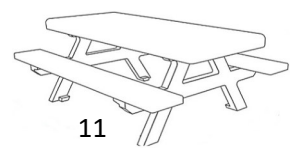

Preis	Nr.	Artikel	Außenmaß cm L x T x H		
8	Del - kdi	39,99 €	67051	Kinderpicknicktisch Anna	90 x 90 x 50	16 mm
	Del - Lärche	52,99 €	67063	Kinderpicknicktisch Lena	116 x 90 x 50	20 mm
	Br - Lärche	64,90 €	1247	Winnetoo Kinderpicknicktisch	89 x 89 x 50/28	18 mm
		115,00 €	1248	Winnetoo Jugendpicknicktisch	119 x 115 x 61/34	22 mm
	Jo - kdi	99,99 €	84061126	Kinderbank Carlson	90 x 90 x 54/33	22 mm
9	Schm - kdi	230,00 €	6105	Kindersitzgruppe	100 x 120 cm	Rundhölzer Ø 12 cm
10	PI	319,00 €	185860-15	Basic Kombimöbel	118 x 57	fungizidbehandelt und farbgründiert schwarz RAL 9005, ohne Rückenlehnen
		429,00 €	185862-15		118 x 57	fungizidbehandelt und farbgründiert schwarz RAL 9005, mit Rückenlehnen
		344,00 €	185860-4		118 x 57	Thermowood ohne Rückenlehne
		469,00 €	185862-4		118 x 57	Thermowood mit Rückenlehne
11	Hah	835,00 €	5000021	Forio Kindersitzgruppe	150 x 108 x 57/34	recycelter Kunststoff braun (auch in grau-grün, grau-blau u. grau-rot erhältlich)
12	Ma - kdi	458,00 €		Kindersitzgruppe Finchen		1 Bank 100 cm; 1 Tisch 100 cm, 2 Stühle; Bohlenstärke 2,5 cm
13	MH	309,95 €	65163	Kinderpicknick-Garnitur	110 x 110 x 52,5	Stahlrohr Ø 32 mm rot lackiert, Kiefernholz 22 mm farblos lasiert, ca. 18 kg
14	Jo - RP	39,99 €		Deckchair	53 x 132 x 91	Eukalyptus geölt