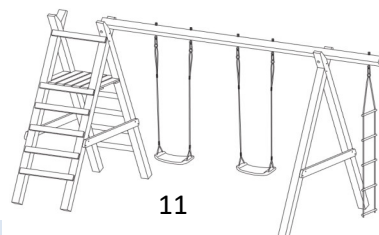

Schaukelgestelle und Rutschen

2026_2

Modellbeispiel

EINZEL	Preis	Nr.	Artikel	Gesamtabmessung cm B x T x H	Gestellbalken Ø cm	Schaukelbalken Ø cm	Schaukel- sitz	Rund-/ Kantholz	
1	Di-RP 79,95 €		Sven	240 x 188 x 217	8	10	1	RH	kdi
		67133	Classic 1.1	240 x 190 x 220	8	10	1		
2	Del 169,00 €	67143	Premium 1.1	240 x 190 x 220	9 x 9	9 x 9	1	KH	Lärche
		67180	Natura 1.1	240 x 190 x 220	9 x 9	9 x 9	1		
3	Ue 269,00 €		Stabil	250 x H 280	10	12	1	RH	kdi

Modellbeispiel

DOPPEL	Preis	Nr.	Artikel	Gesamtabmessung cm B x T x H	Gestellbalken Ø cm	Schaukelbalken Ø cm	Schaukel- sitz	Rund-/ Kantholz	
4	Schm 388,00 €	6050	Pia stabil	300 x 220 x 220	12	14	2	RH	kdi
		67134	Classic 1.2	300 x 190 x 220	8	10	2		
5	Del 199,00 €	67144	Premium 1.2	300 x 190 x 220	9 x 9	9 x 9	2	KH	Lärche
		67181	Natura 1.2	300 x 190 x 220	9 x 9	9 x 9	2		
6	Ue 299,00 €		Stabil	300 x H 280	10	12	2	RH	kdi
7		18518-I	Cubic	268 x 9 x 209	9 x 9	9 x 9	-	KH	Stahl
		18523-1							
8		185234-1	Stahlschaukel fvz	246 x 8 x 203	8 x 8	4 x 6	2 schwarz Nestsch.	KH	
		185233-1							
		185233-1							
9	Jo 699,99 €	82020705	Mia	350 x 200 x 234	8-10	10-12	2	RH	Robinie natur- krumm
	Küb 449,00 €	G 500 RS	Robinie	300 x H 210	8-12	10-14	2		
		G 512 RS					2 Nestsch.		