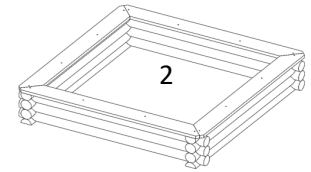

Sandkästen

4-eck		Preis	Nr.	Artikel	Gesamtabmessung cm B x T x H	Stärke mm	Bedarf Sand kg (ca. 2/3 voll)		Sitzbretter	karton- verpackt	
1	Br	259,00 €	2700	Beo Maxi	200 x 200 x 31	22	1080	Lärche	4-seitig		
	Del	39,99 €	67048	Sunny	120 x 120 x 25	16	250	kdi			
		69,99 €	67058 - RP	Micha inkl. Holzabd.	140 x 140 x 25	20	400				
		59,99 €	67040	Mette	150 x 150 x 25	20	430	Lärche			
		79,99 €	67062	Lotta	150 x 150 x 25	20	430				
		169,00 €	67066	Elias	180 x 180 x 24	70 x 70	715				
		119,00 €	67043	Bonny	180 x 180 x 30	30	820				kdi
2	199,00 €	67055	Paulo	180 x 180 x 37	Ø 100	1000					
3	Jo	39,90 €		Marie inkl. Plane	110 x 110	32 x 190	275	Lärche	2-seitig		
		59,90 €		Marius inkl. Plane	140 x 140		425	kdi	2-seitig mit je 3 Löcher für Sonnen- schirm		
		199,99 €	84061027	Moritz inkl. Holzabdeckung 2-tlg.	150 x 150 x 24	44 x 195	475				Lärche
		299,99 €	84061029		200 x 200 x 24		875				
		279,99 €	84061028		150 x 150 x 24		40 x 190	475			
		399,99 €	84061030		200 x 200 x 24			875			
	So- Schm	223,00 €	6072	Malte	150 x 150 x 30	55 x 140	500	Lärche	2-seitig		
Ue	299,00 €		Ueberberg	200 x 200 x 34	60 x 140	1025					
4	Del	64,99 €	67050	Kalle	120 x 120 x 25	16	250	kdi	mit Deckel/ Sitzbank		
	So- Schm	126,00 €	5182	Anton	150 x 150 x 23	20	400				
	Jo	399,99 €	84061040	Ben	210 x 210 x 24	120 x 200	750		ohne