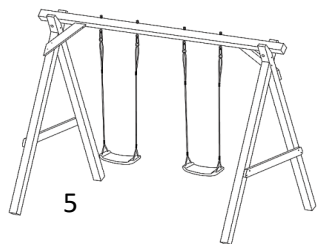

Schaukelgestelle und Rutschen

2026_2

Modellbeispiel

EINZEL	Preis	Nr.	Artikel	Gesamtabmessung cm B x T x H	Gestellbalken Ø cm	Schaukelbalken Ø cm	Schaukel- sitz	Rund-/ Kantholz	
1	Di-RP 79,95 €		Sven	240 x 188 x 217	8	10	1	RH	kdi
		67133	Classic 1.1	240 x 190 x 220	8	10	1		
2	Del 169,00 €	67143	Premium 1.1	240 x 190 x 220	9 x 9	9 x 9	1	KH	Lärche
		67180	Natura 1.1	240 x 190 x 220	9 x 9	9 x 9	1		
3	Ue 269,00 €		Stabil	250 x H 280	10	12	1	RH	kdi

Modellbeispiel

DOPPEL	Preis	Nr.	Artikel	Gesamtabmessung cm B x T x H	Gestellbalken Ø cm	Schaukelbalken Ø cm	Schaukel- sitz	Rund-/ Kantholz	
4	Schm 388,00 €	6050	Pia stabil	300 x 220 x 220	12	14	2	RH	kdi
		67134	Classic 1.2	300 x 190 x 220	8	10	2		
5	Del 199,00 €	67144	Premium 1.2	300 x 190 x 220	9 x 9	9 x 9	2	KH	Lärche
		67181	Natura 1.2	300 x 190 x 220	9 x 9	9 x 9	2		
6	Ue 299,00 €		Stabil	300 x H 280	10	12	2	RH	kdi
7		18518-I	Cubic	268 x 9 x 209	9 x 9	9 x 9	-	KH	Stahl
		18523-1							
8		185234-1	Stahlschaukel fvz	246 x 8 x 203	8 x 8	4 x 6	2 schwarz Nestsch.	KH	
		185233-1							
		185233-1							
9	Jo 699,99 €	82020705	Mia	350 x 200 x 234	8-10	10-12	2	RH	Robinie natur- krumm
	Küb 449,00 €	G 500 RS	Robinie	300 x H 210	8-12	10-14	2		
		G 512 RS					2 Nestsch.		