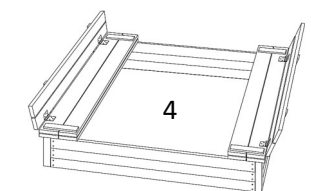

Sandkästen

4-eck		Preis	Nr.	Artikel	Gesamtabmessung cm B x T x H	Stärke mm	Bedarf Sand kg (ca. 2/3 voll)		Sitzbretter	karton- verpackt	
1	Br	259,00 €	2700	Beo Maxi	200 x 200 x 31	22	1080	Lärche	4-seitig		
	Del	39,99 €	67048	Sunny	120 x 120 x 25	16	250	kdi			
		69,99 €	67058 - RP	Micha inkl. Holzabd.	140 x 140 x 25	20	400				
		59,99 €	67040	Mette	150 x 150 x 25	20	430	Lärche			
		79,99 €	67062	Lotta	150 x 150 x 25	20	430				
		169,00 €	67066	Elias	180 x 180 x 24	70 x 70	715				
		119,00 €	67043	Bonny	180 x 180 x 30	30	820				kdi
2	199,00 €	67055	Paulo	180 x 180 x 37	Ø 100	1000					
3	Jo	39,90 €		Marie inkl. Plane	110 x 110	32 x 190	275	Lärche	2-seitig		
		59,90 €		Marius inkl. Plane	140 x 140		425	kdi	2-seitig mit je 3 Löcher für Sonnen- schirm		
		199,99 €	84061027	Moritz inkl. Holzabdeckung 2-tlg.	150 x 150 x 24	44 x 195	475				Lärche
		299,99 €	84061029		200 x 200 x 24		875				
		279,99 €	84061028		150 x 150 x 24		40 x 190	475			
		399,99 €	84061030		200 x 200 x 24			875			
	So- Schm	223,00 €	6072	Malte	150 x 150 x 30	55 x 140	500	Lärche	2-seitig		
Ue	299,00 €		Ueberberg	200 x 200 x 34	60 x 140	1025					
4	Del	64,99 €	67050	Kalle	120 x 120 x 25	16	250	kdi	mit Deckel/ Sitzbank		
	So- Schm	126,00 €	5182	Anton	150 x 150 x 23	20	400				
	Jo	399,99 €	84061040	Ben	210 x 210 x 24	120 x 200	750		ohne