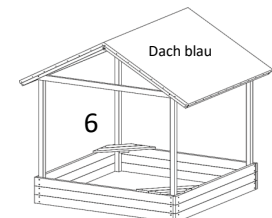

mit Dach		Preis	Nr.	Artikel	Gesamtabmessung cm B x T x H	Stärke mm	Bedarf Sand kg (ca. 2/3 voll)	
6	Del	99,99 €	67032	Sophie	152 x 152 x 180	30	600	kdi
	Br	125,00 €	0813	Moritz	134 x 134 x 162	28	405