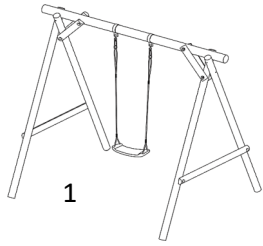

Schaukelgestelle und Rutschen

2026_2

Modellbeispiel

EINZEL	Preis	Nr.	Artikel	Gesamtabmessung cm B x T x H	Gestellbalken Ø cm	Schaukelbalken Ø cm	Schaukel- sitz	Rund-/ Kantholz	
1	Di-RP 79,95 €		Sven	240 x 188 x 217	8	10	1	RH	kdi
		67133	Classic 1.1	240 x 190 x 220	8	10	1		
2	Del 169,00 €	67143	Premium 1.1	240 x 190 x 220	9 x 9	9 x 9	1	KH	Lärche
		67180	Natura 1.1	240 x 190 x 220	9 x 9	9 x 9	1		
3	Ue 269,00 €		Stabil	250 x H 280	10	12	1	RH	kdi

Modellbeispiel

DOPPEL	Preis	Nr.	Artikel	Gesamtabmessung cm B x T x H	Gestellbalken Ø cm	Schaukelbalken Ø cm	Schaukel- sitz	Rund-/ Kantholz	
4	Schm 388,00 €	6050	Pia stabil	300 x 220 x 220	12	14	2	RH	kdi
		67134	Classic 1.2	300 x 190 x 220	8	10	2		
5	Del 199,00 €	67144	Premium 1.2	300 x 190 x 220	9 x 9	9 x 9	2	KH	Lärche
		67181	Natura 1.2	300 x 190 x 220	9 x 9	9 x 9	2		
6	Ue 299,00 €		Stabil	300 x H 280	10	12	2	RH	kdi
7		18518-I	Cubic	268 x 9 x 209	9 x 9	9 x 9	-	KH	Stahl
		18523-1							
8		185234-1	Stahlschaukel fvz	246 x 8 x 203	8 x 8	4 x 6	2 schwarz Nestsch.	KH	
		185233-1							
		185233-1							
9	Jo 699,99 €	82020705	Mia	350 x 200 x 234	8-10	10-12	2	RH	Robinie natur- krumm
	Küb 449,00 €	G 500 RS	Robinie	300 x H 210	8-12	10-14	2		
		G 512 RS					2 Nestsch.		