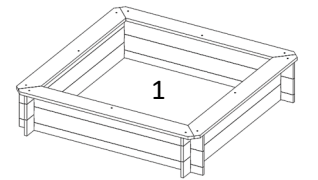

Sandkästen

4-eck		Preis	Nr.	Artikel	Gesamtabmessung cm B x T x H	Stärke mm	Bedarf Sand kg (ca. 2/3 voll)		Sitzbretter	karton- verpackt	
1	Br	259,00 €	2700	Beo Maxi	200 x 200 x 31	22	1080	Lärche	4-seitig		
	Del	39,99 €	67048	Sunny	120 x 120 x 25	16	250	kdi			
		69,99 €	67058 - RP	Micha inkl. Holzabd.	140 x 140 x 25	20	400				
		59,99 €	67040	Mette	150 x 150 x 25	20	430	Lärche			
		79,99 €	67062	Lotta	150 x 150 x 25	20	430				
		169,00 €	67066	Elias	180 x 180 x 24	70 x 70	715				
		119,00 €	67043	Bonny	180 x 180 x 30	30	820				kdi
2	199,00 €	67055	Paulo	180 x 180 x 37	Ø 100	1000					
3	Jo	39,90 €		Marie inkl. Plane	110 x 110	32 x 190	275	Lärche	2-seitig		
		59,90 €		Marius inkl. Plane	140 x 140		425	kdi	2-seitig mit je 3 Löcher für Sonnen- schirm		
		199,99 €	84061027	Moritz inkl. Holzabdeckung 2-tlg.	150 x 150 x 24	44 x 195	475				Lärche
		299,99 €	84061029		200 x 200 x 24		875				
		279,99 €	84061028		150 x 150 x 24		40 x 190	475			
		399,99 €	84061030		200 x 200 x 24			875			
	So- Schm	223,00 €	6072	Malte	150 x 150 x 30	55 x 140	500	Lärche	2-seitig		
Ue	299,00 €		Ueberberg	200 x 200 x 34	60 x 140	1025					
4	Del	64,99 €	67050	Kalle	120 x 120 x 25	16	250	kdi	mit Deckel/ Sitzbank		
	So- Schm	126,00 €	5182	Anton	150 x 150 x 23	20	400				
	Jo	399,99 €	84061040	Ben	210 x 210 x 24	120 x 200	750		ohne