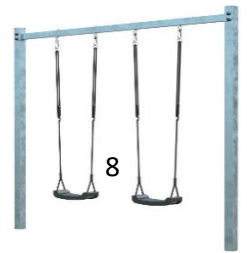

Schaukelgestelle und Rutschen

2026_2

Modellbeispiel

EINZEL	Preis	Nr.	Artikel	Gesamtabmessung cm B x T x H	Gestellbalken Ø cm	Schaukelbalken Ø cm	Schaukel- sitz	Rund-/ Kantholz	
1	Di-RP 79,95 €		Sven	240 x 188 x 217	8	10	1	RH	kdi
		67133	Classic 1.1	240 x 190 x 220	8	10	1		
2	Del 169,00 €	67143	Premium 1.1	240 x 190 x 220	9 x 9	9 x 9	1	KH	Lärche
		67180	Natura 1.1	240 x 190 x 220	9 x 9	9 x 9	1		
3	Ue 269,00 €		Stabil	250 x H 280	10	12	1	RH	kdi

Modellbeispiel

DOPPEL	Preis	Nr.	Artikel	Gesamtabmessung cm B x T x H	Gestellbalken Ø cm	Schaukelbalken Ø cm	Schaukel- sitz	Rund-/ Kantholz	
4	Schm 388,00 €	6050	Pia stabil	300 x 220 x 220	12	14	2	RH	kdi
		67134	Classic 1.2	300 x 190 x 220	8	10	2		
5	Del 199,00 €	67144	Premium 1.2	300 x 190 x 220	9 x 9	9 x 9	2	KH	Lärche
		67181	Natura 1.2	300 x 190 x 220	9 x 9	9 x 9	2		
6	Ue 299,00 €		Stabil	300 x H 280	10	12	2	RH	kdi
7		18518-I	Cubic	268 x 9 x 209	9 x 9	9 x 9	-	KH	Stahl
		18523-1							
8		185234-1	Stahlschaukel fvz	246 x 8 x 203	8 x 8	4 x 6	2 schwarz Nestsch.	KH	
		185233-1							
		185233-1							
9	Jo 699,99 €	82020705	Mia	350 x 200 x 234	8-10	10-12	2	RH	Robinie natur- krumm
	Küb 449,00 €	G 500 RS	Robinie	300 x H 210	8-12	10-14	2		
		G 512 RS					2 Nestsch.		