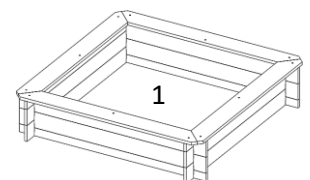

Sandkästen

4-eck		Preis	Nr.	Artikel	Gesamtabmessung cm B x T x H	Stärke mm	Bedarf Sand kg (ca. 2/3 voll)		Sitzbretter	karton- verpackt
1	Br	259,00 €	2700	Beo Maxi	200 x 200 x 31	22	1080	Lärche	4-seitig	
	Del	34,99 €	67048	Sunny	120 x 120 x 25	16	250	kdi		
		69,99 €	67058 - RP	Micha inkl. Holzabd.	140 x 140 x 25	20	400			
		54,99 €	67040	Mette	150 x 150 x 25	20	430	Lärche		
		74,99 €	67062	Lotta	150 x 150 x 25	20	430			
		99,99 €	67043	Bonny	180 x 180 x 30	30	820			
2	189,00 €	67055	Paulo	180 x 180 x 37	Ø 100	1000	kdi			
3	Jo	49,90 €		Marie inkl. Plane	110 x 110	32 x 190	275	Lärche	2-seitig	✓
		69,90 €		Marius inkl. Plane	140 x 140		425			
	So-Schm	209,00 €	6072	Malte	150 x 150 x 30	55 x 140	500		2-seitig	
	Jo	199,99 €	84061027	Moritz inkl. Holzabdeckung 2-tlg.	150 x 150 x 24	44 x 195	475	Lärche	2-seitig mit je 3 Löcher für Sonnenschirm	
		279,99 €	84061029		200 x 200 x 24		875			
		259,99 €	84061028		150 x 150 x 24	40 x 190	475			
		379,99 €	84061030		200 x 200 x 24		875			
Ue	299,00 €		Ueberberg	200 x 200 x 34	60 x 140	1025	kdi	2-seitig		
Kie-RP	99,00 €		BPC granit grau	120 x 120 x 27		250	BPC			✓
4	Del	59,99 €	67050	Kalle	120 x 120 x 25	16	250	kdi		
	So-Schm	119,95 €	5182	Anton	150 x 150 x 23	20	400			
	Jo	379,99 €	84061040	Ben	210 x 210 x 24	120 x 200	750		ohne