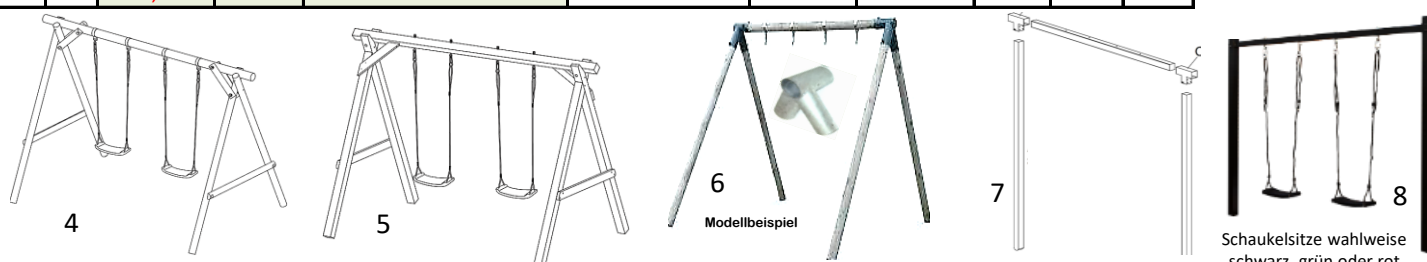

Schaukelgestelle und Rutschen

2024_2

EINZEL	Preis	Nr.	Artikel	Gesamtabmessung cm B x T x H	Gestellbalken Ø cm	Schaukelbalken Ø cm	Schaukel- sitz	Rund-/ Kantholz	
1	Di-RP 79,95 €		Sven	240 x 188 x 217	8	10	1	RH	kdi
		67133	Classic 1.1	240 x 190 x 220	8	10	1		
2	Del 149,00 €	67143	Premium 1.1	240 x 190 x 220	9 x 9	9 x 9	1	KH	Lärche
		67180	Natura 1.1	240 x 190 x 220	9 x 9	9 x 9	1		
3	Ue 259,00 €		Stabil	250 x H 280	10	12	1	RH	kdi

DOPPEL	Preis	Nr.	Artikel	Gesamtabmessung cm B x T x H	Gestellbalken Ø cm	Schaukelbalken Ø cm	Schaukel- sitz	Rund-/ Kantholz	
4	Schm 349,00 €	6050	Pia stabil	300 x 220 x 220	12	14	2	RH	kdi
		67134	Classic 1.2	300 x 190 x 220	8	10	2		
5	Del 179,00 €	67144	Premium 1.2	300 x 190 x 220	9 x 9	9 x 9	2	KH	Lärche
		67181	Natura 1.2	300 x 190 x 220	9 x 9	9 x 9	2		
6	Ue 289,00 €		Stabil	300 x H 280	10	12	2	RH	kdi
7	pl 269,00 €	18518-I	Cubic	268 x 9 x 209	9 x 9	9 x 9	-	KH	Stahl
8		18523..	Stahlschaukel fvz + besch.	246 x 8 x 203	8 x 8	4 x 6	2		
4	Jo 599,99 €	82020705	Mia	350 x 200 x 234	8-10	10-12	2	RH	Robinie natur- krumm
	Küb 449,00 €	G 500 R5	Robinie	300 x H 210	8-12	10-14	2		

DOPPEL mit Leiter	Preis	Nr.	Artikel	Gesamtabmessung cm B x T x H	Gestellbalken Ø cm	Schaukelbalken Ø cm	Schaukel- sitz	Strick- leiter	Kletter- seil	Rund-/ Kantholz	Podest- höhe cm	
9	219,00 €	67140	Classic 4.2	370 x 190 x 220	8	10	2	-	-	RH	145	kdi
	299,95 €		Classic 4.2 mit Rutsche	370 x 190 x 220	8	10	2	-	-			
	249,00 €	67150	Premium 4.2	370 x 190 x 220	9 x 9	9 x 9	2	-	-	KH	145	Lärche
	349,00 €	67187	Natura 4.2	370 x 190 x 220	9 x 9	9 x 9	2	-	-			
10	249,00 €	67142	Classic 5.2	430 x 190 x 220	8	10	2	1	-	RH	145	kdi
	329,95 €		Classic 5.2 mit Rutsche	430 x 190 x 220	8	10	2	1	-			
	279,00 €	67152	Premium 5.2	430 x 190 x 220	9 x 9	9 x 9	2	1	-	KH	145	Lärche
	399,00 €	67189	Natura 5.2	430 x 190 x 220	9 x 9	9 x 9	2	1	-			
Schm	269,00 €	6049	Tobi	450 x 300 x 220	10	10	2	1	-	RH	150	kdi
11	Jo 589,99 €	84160705	Lotta	500 x 248 x 304	12	14	1	1	1	RH	150	kdi