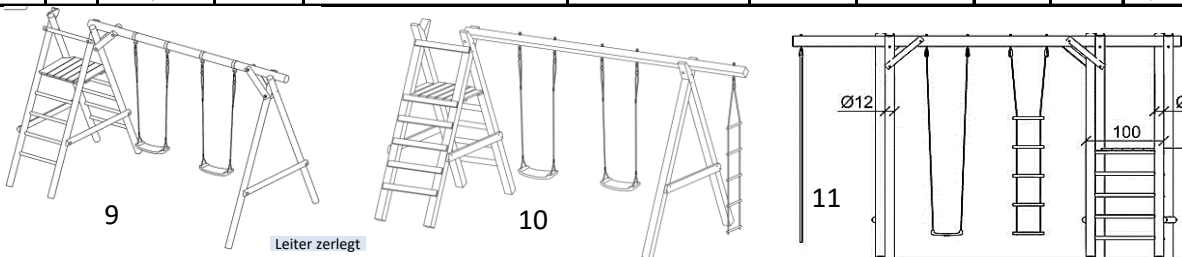

Schaukelgestelle und Rutschen

2024_2

EINZEL	Preis	Nr.	Artikel	Gesamtabmessung cm B x T x H	Gestellbalken Ø cm	Schaukelbalken Ø cm	Schaukel- sitz	Rund-/ Kantholz	
1	Di-RP 79,95 €		Sven	240 x 188 x 217	8	10	1	RH	kdi
		67133	Classic 1.1	240 x 190 x 220	8	10	1		
2	Del 149,00 €	67143	Premium 1.1	240 x 190 x 220	9 x 9	9 x 9	1	KH	Lärche
		67180	Natura 1.1	240 x 190 x 220	9 x 9	9 x 9	1		
3	Ue 259,00 €		Stabil	250 x H 280	10	12	1	RH	kdi

DOPPEL	Preis	Nr.	Artikel	Gesamtabmessung cm B x T x H	Gestellbalken Ø cm	Schaukelbalken Ø cm	Schaukel- sitz	Rund-/ Kantholz	
4	Schm 349,00 €	6050	Pia stabil	300 x 220 x 220	12	14	2	RH	kdi
		67134	Classic 1.2	300 x 190 x 220	8	10	2		
5	Del 179,00 €	67144	Premium 1.2	300 x 190 x 220	9 x 9	9 x 9	2	KH	Lärche
		67181	Natura 1.2	300 x 190 x 220	9 x 9	9 x 9	2		
6	Ue 289,00 €		Stabil	300 x H 280	10	12	2	RH	kdi
7	pl 269,00 €	18518-I	Cubic	268 x 9 x 209	9 x 9	9 x 9	-	KH	Stahl
8		18523..	Stahlschaukel fvz + besch.	246 x 8 x 203	8 x 8	4 x 6	2		
4	Jo 599,99 €	82020705	Mia	350 x 200 x 234	8-10	10-12	2	RH	Robinie natur- krumm
	Küb 449,00 €	G 500 R5	Robinie	300 x H 210	8-12	10-14	2		

DOPPEL mit Leiter	Preis	Nr.	Artikel	Gesamtabmessung cm B x T x H	Gestellbalken Ø cm	Schaukelbalken Ø cm	Schaukel- sitz	Strick- leiter	Kletter- seil	Rund-/ Kantholz	Podest- höhe cm	
9	219,00 €	67140	Classic 4.2	370 x 190 x 220	8	10	2	-	-	RH	145	kdi
	299,95 €		Classic 4.2 mit Rutsche	370 x 190 x 220	8	10	2	-	-			
	249,00 €	67150	Premium 4.2	370 x 190 x 220	9 x 9	9 x 9	2	-	-	KH	145	Lärche
	349,00 €	67187	Natura 4.2	370 x 190 x 220	9 x 9	9 x 9	2	-	-			
10	249,00 €	67142	Classic 5.2	430 x 190 x 220	8	10	2	1	-	RH	145	kdi
	329,95 €		Classic 5.2 mit Rutsche	430 x 190 x 220	8	10	2	1	-			
	279,00 €	67152	Premium 5.2	430 x 190 x 220	9 x 9	9 x 9	2	1	-	KH	145	Lärche
	399,00 €	67189	Natura 5.2	430 x 190 x 220	9 x 9	9 x 9	2	1	-			
Schm	269,00 €	6049	Tobi	450 x 300 x 220	10	10	2	1	-	RH	150	kdi
11	Jo 589,99 €	84160705	Lotta	500 x 248 x 304	12	14	1	1	1	RH	150	kdi