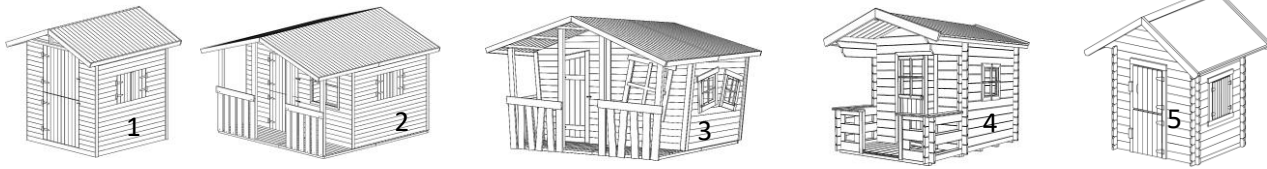

Spielhäuser und -türme (ohne Dachpappe; inkl. Fußboden)

SPIELHÄUSER		Preis	Nr.	Artikel	Außenmaß cm B x T x H	Sockelmaß Haus cm B x T	Wandstärke	
1	Del - kdi	249,00 €	67023	Smart Plus Olli (ohne FB)	150 x 150 x 156	121 x 120	Stülp- schalung	
2		549,00 €	67028	Smart Plus Felix	225 x 216 x 160	205 x 151		
1		319,00 €	67001	Classic Olli	150 x 150 x 160	120 x 120	Nut + Feder 14 mm	
2		645,00 €	67006	Classic Felix	226 x 240 x 164	200 x 150		
3		745,00 €	67014	Crazy Felix	226 x 240 x 164	200 x 150		
4	PI unbehandelt	649,00 €	16741-1	Spielhaus m. Terrasse	162 x 198 x 153	134 x 134 + 58	Blockbohlen 18 mm	
		839,00 €	16744-1			215 x 238 x 190		182 x 161 + 72
5	T&J - kdi	399,99 €	22321	Steffi (ohne FB - mit DP)	120 x 120 x 160		15 mm	
6		499,99 €	22247	Heidi (inkl. Bank)	117 x 164 x 159			

FB = Fußboden; DP = Dachpappe