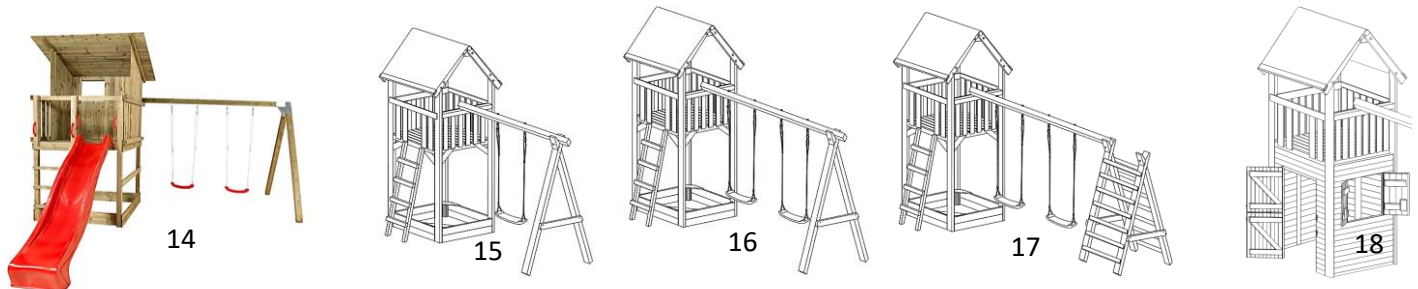

Spielhäuser und -türme (ohne Dachpappe; inkl. Fußboden)

SPIELHÄUSER		Preis	Nr.	Artikel	Außenmaß cm B x T x H	Sockelmaß Haus cm B x T	Wandstärke
1	Del - kdi	249,00 €	67023	Smart Plus Olli (ohne FB)	150 x 150 x 156	121 x 120	Stülp- schalung
2		549,00 €	67028	Smart Plus Felix	225 x 216 x 160	205 x 151	
1		319,00 €	67001	Classic Olli	150 x 150 x 160	120 x 120	Nut + Feder 14 mm
2		645,00 €	67006	Classic Felix	226 x 240 x 164	200 x 150	
3		745,00 €	67014	Crazy Felix	226 x 240 x 164	200 x 150	
4	PI unbehandelt	649,00 €	16741-1	Spielhaus m. Terrasse	162 x 198 x 153	134 x 134 + 58	Blockbohlen 18 mm
		839,00 €	16744-1			215 x 238 x 190	
5	T&J - kdi	399,99 €	22321	Steffi (ohne FB - mit DP)	120 x 120 x 160		15 mm
6		499,99 €	22247	Heidi (inkl. Bank)	117 x 164 x 159		

FB = Fußboden; DP = Dachpappe

STELZEN- HÄUSER		Preis	Nr.	Artikel	Außenmaß cm B x T x H	Sockelmaß Haus cm B x T x H	Wandstärke	Podest- höhe	
7	Del - kdi	549,00 €	67026	Smart Plus Benny	150 x 216 x 300	121 x 151 x 156	Stülp- schalung 9 x 110 mm	145 cm	
9		695,00 €	67027	Smart Plus Maxi	201 x 216 x 300	121 x 151 x 156			
11		695,00 €	67029	Smart Plus Leon	225 x 216 x 300	205 x 151 x 160			
7		645,00 €	67004	Classic Benny	150 x 240 x 300	120 x 150 x 160	Nut + Feder 14 mm		
9		895,00 €	67005	Classic Maxi	226 x 240 x 300	120 x 150 x 160			
11		895,00 €	67007	Classic Leon	226 x 240 x 304	200 x 150 x 164			
8		745,00 €	67012	Crazy Benny	150 x 240 x 300	120 x 150 x 160			
10		995,00 €	67013	Crazy Maxi	226 x 240 x 300	120 x 150 x 160			
12		995,00 €	67015	Crazy Leon	226 x 240 x 304	200 x 150 x 164			
13		Jo- asiat. Zeder	1.599,99 €	88350008	Svante	272 x 237 x 291			180 x 120 x 180