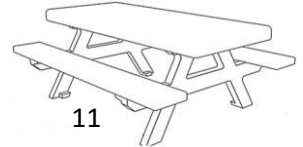

Preis	Nr.	Artikel	Außenmaß cm L x T x H		
7	Del - kdi	34,99 €	67051	Kinderpicknicktisch Anna	90 x 90 x 50	16 mm
	Del - Lärche	49,99 €	67063	Kinderpicknicktisch Lena	116 x 90 x 50	20 mm
	Br - Lärche	64,90 €	1247	Winnetoo Kinderpicknicktisch	89 x 89 x 50/28	18 mm
		115,00 €	1248	Winnetoo Jugendpicknicktisch	119 x 115 x 61/34	22 mm
	Jo - kdi	99,99 €	84061126	Kinderbank Carlson	90 x 90 x 54/33	22 mm
8	Schm - kdi	219,00 €	6105	Kindersitzgruppe	100 x 120 cm	Rundhölzer Ø 12 cm
9	PI	239,00 €	185800-15	Basic Kombimöbel	110 x 110 x 57	fungizidbehandelt und farbgründiert schwarz RAL 9005 (auch in kdi oder Lärche erhältlich)
		294,00 €	187560-15	Alpha Junior Kombimöbel	118 x 118 x 57/32,5	fungizidbehandelt und farbgründiert schwarz, teak, graubraun oder grün Gestell fvz Stahl 30 x 50 mm (auch in Lärche oder recyceltem Kunststoff erhältlich)
		354,00 €	187660-15		177 x 118 x 57/32,5	
11	Hah	799,00 €	5000021	Forio Kindersitzgruppe	150 x 108 x 57/34	recycelter Kunststoff braun (auch in grau-grün, grau-blau u. grau-rot erhältlich)
12	Ma - kdi	371,45 €		Kindersitzgruppe Finchen		1 Bank 100 cm; 1 Tisch 100 cm, 2 Stühle; Bohlenstärke 2,5 cm