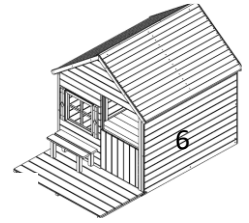

Jo	3,49 €	99013515	Spielsand 25 kg	
Del	29,99 €	69017	Laura Sonnenschutz	
	49,99 €	67064	Primo Holzbox mit Klappdeckel	147 x 43 x 39 cm
	2,50 €	je lfm	Unkrautfolie	2 m breit - grob
	2,00 €			1,50 m breit - fein
Jo	69,99 €	84061327	Matschfach kdi	34,4 x 69,8 cm
	79,99 €	84061329	Matschfach Lärche	

Spielhäuser und -türme (ohne Dachpappe; inkl. Fußboden)

SPIELHÄUSER		Preis	Nr.	Artikel	Außenmaß cm B x T x H	Sockelmaß Haus cm B x T	Wandstärke
1	Del - kdi	249,00 €	67023	Smart Plus Olli (ohne FB)	150 x 150 x 156	121 x 120	Stülp- schalung
2		549,00 €	67028	Smart Plus Felix	225 x 216 x 160	205 x 151	
1		319,00 €	67001	Classic Olli	150 x 150 x 160	120 x 120	Nut + Feder 14 mm
2		645,00 €	67006	Classic Felix	226 x 240 x 164	200 x 150	
3		745,00 €	67014	Crazy Felix	226 x 240 x 164	200 x 150	
4	PI unbehandelt	649,00 €	16741-1	Spielhaus m. Terrasse	162 x 198 x 153	134 x 134 + 58	Blockbohlen 18 mm
		839,00 €	16744-1			215 x 238 x 190	
5	T&J - kdi	399,99 €	22321	Steffi (ohne FB - mit DP)	120 x 120 x 160		15 mm
6		499,99 €	22247	Heidi (inkl. Bank)	117 x 164 x 159		

FB = Fußboden; DP = Dachpappe

STELZEN- HÄUSER		Preis	Nr.	Artikel	Außenmaß cm B x T x H	Sockelmaß Haus cm B x T x H	Wandstärke	Podest- höhe	
7	Del - kdi	549,00 €	67026	Smart Plus Benny	150 x 216 x 300	121 x 151 x 156	Stülp- schalung 9 x 110 mm	145 cm	
9		695,00 €	67027	Smart Plus Maxi	201 x 216 x 300	121 x 151 x 156			
11		695,00 €	67029	Smart Plus Leon	225 x 216 x 300	205 x 151 x 160			
7		645,00 €	67004	Classic Benny	150 x 240 x 300	120 x 150 x 160	Nut + Feder 14 mm		
9		895,00 €	67005	Classic Maxi	226 x 240 x 300	120 x 150 x 160			
11		895,00 €	67007	Classic Leon	226 x 240 x 304	200 x 150 x 164			
8		745,00 €	67012	Crazy Benny	150 x 240 x 300	120 x 150 x 160			
10		995,00 €	67013	Crazy Maxi	226 x 240 x 300	120 x 150 x 160			
12		995,00 €	67015	Crazy Leon	226 x 240 x 304	200 x 150 x 164			
13		Jo- asiat. Zeder	1.599,99 €	88350008	Svante	272 x 237 x 291			180 x 120 x 180