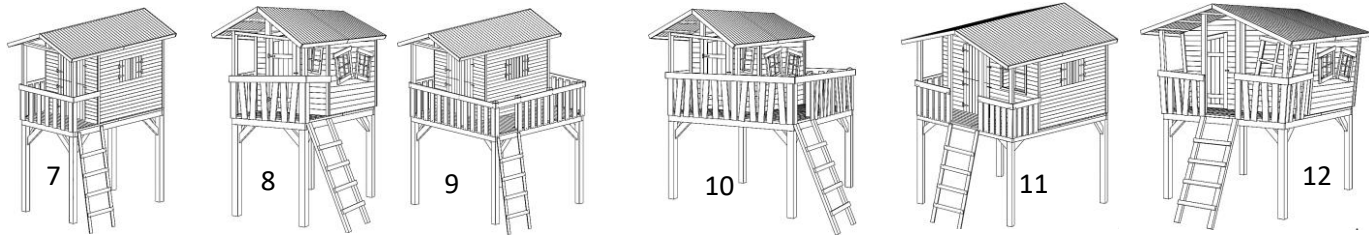

Jo	3,49 €	99013515	Spielsand 25 kg	
Del	29,99 €	69017	Laura Sonnenschutz	
	49,99 €	67064	Primo Holzbox mit Klappdeckel	147 x 43 x 39 cm
	2,50 €	je lfm	Unkrautfolie	2 m breit - grob
	2,00 €			1,50 m breit - fein
Jo	69,99 €	84061327	Matschfach kdi	34,4 x 69,8 cm
	79,99 €	84061329	Matschfach Lärche	

Spielhäuser und -türme (ohne Dachpappe; inkl. Fußboden)

SPIELHÄUSER		Preis	Nr.	Artikel	Außenmaß cm B x T x H	Sockelmaß Haus cm B x T	Wandstärke
1	Del - kdi	249,00 €	67023	Smart Plus Olli (ohne FB)	150 x 150 x 156	121 x 120	Stülp- schalung
2		549,00 €	67028	Smart Plus Felix	225 x 216 x 160	205 x 151	
1		319,00 €	67001	Classic Olli	150 x 150 x 160	120 x 120	Nut + Feder 14 mm
2		645,00 €	67006	Classic Felix	226 x 240 x 164	200 x 150	
3		745,00 €	67014	Crazy Felix	226 x 240 x 164	200 x 150	
4	PI unbehandelt	649,00 €	16741-1	Spielhaus m. Terrasse	162 x 198 x 153	134 x 134 + 58	Blockbohlen 18 mm
		839,00 €	16744-1			215 x 238 x 190	
5	T&J - kdi	399,99 €	22321	Steffi (ohne FB - mit DP)	120 x 120 x 160		15 mm
6		499,99 €	22247	Heidi (inkl. Bank)	117 x 164 x 159		

FB = Fußboden; DP = Dachpappe

STELZEN- HÄUSER		Preis	Nr.	Artikel	Außenmaß cm B x T x H	Sockelmaß Haus cm B x T x H	Wandstärke	Podest- höhe	
7	Del - kdi	549,00 €	67026	Smart Plus Benny	150 x 216 x 300	121 x 151 x 156	Stülp- schalung 9 x 110 mm	145 cm	
9		695,00 €	67027	Smart Plus Maxi	201 x 216 x 300	121 x 151 x 156			
11		695,00 €	67029	Smart Plus Leon	225 x 216 x 300	205 x 151 x 160			
7		645,00 €	67004	Classic Benny	150 x 240 x 300	120 x 150 x 160	Nut + Feder 14 mm		
9		895,00 €	67005	Classic Maxi	226 x 240 x 300	120 x 150 x 160			
11		895,00 €	67007	Classic Leon	226 x 240 x 304	200 x 150 x 164			
8		745,00 €	67012	Crazy Benny	150 x 240 x 300	120 x 150 x 160			
10		995,00 €	67013	Crazy Maxi	226 x 240 x 300	120 x 150 x 160			
12		995,00 €	67015	Crazy Leon	226 x 240 x 304	200 x 150 x 164			
13		Jo- asiat. Zeder	1.599,99 €	88350008	Svante	272 x 237 x 291			180 x 120 x 180