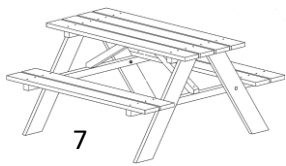

Preis	Nr.	Artikel	Außenmaß cm L x T x H		
7	Del - kdi	34,99 €	67051	Kinderpicknicktisch Anna	90 x 90 x 50	16 mm
	Del - Lärche	49,99 €	67063	Kinderpicknicktisch Lena	116 x 90 x 50	20 mm
	Br - Lärche	64,90 €	1247	Winnetoo Kinderpicknicktisch	89 x 89 x 50/28	18 mm
		115,00 €	1248	Winnetoo Jugendpicknicktisch	119 x 115 x 61/34	22 mm
	Jo - kdi	99,99 €	84061126	Kinderbank Carlson	90 x 90 x 54/33	22 mm
8	Schm - kdi	219,00 €	6105	Kindersitzgruppe	100 x 120 cm	Rundhölzer Ø 12 cm
9	PI	239,00 €	185800-15	Basic Kombimöbel	110 x 110 x 57	fungizidbehandelt und farbgründiert schwarz RAL 9005 (auch in kdi oder Lärche erhältlich)
		294,00 €	187560-15	Alpha Junior Kombimöbel	118 x 118 x 57/32,5	fungizidbehandelt und farbgründiert schwarz, teak, graubraun oder grün Gestell fvz Stahl 30 x 50 mm (auch in Lärche oder recyceltem Kunststoff erhältlich)
		354,00 €	187660-15		177 x 118 x 57/32,5	
11	Hah	799,00 €	5000021	Forio Kindersitzgruppe	150 x 108 x 57/34	recycelter Kunststoff braun (auch in grau-grün, grau-blau u. grau-rot erhältlich)
12	Ma - kdi	371,45 €		Kindersitzgruppe Finchen		1 Bank 100 cm; 1 Tisch 100 cm, 2 Stühle; Bohlenstärke 2,5 cm