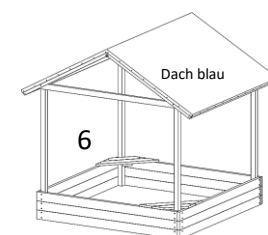

6-eck		Preis	Nr.	Artikel	Gesamtabmessung cm B x T x H	Stärke mm	Bedarf Sand kg (ca. 2/3 voll)		Sitzbretter	karton- verpackt
5	Del	99,99 €	67049	Carlo	Ø 230 x 30	30	820	kdi	umlaufend	
		129,00 €	67054	Linda	Ø 230 x 30	30	820	Lärche		
	So-Schm	99,95 €	6054	Timo	Ø 170	25		kdi		
		119,95 €	6053	Stefan	Ø 230	25				
	Br	84,90 €	0419	Ingar	Ø 192 x 31	20	495	Lärche		
		129,00 €	1249	Beo	Ø 174 x 30	20	450			
Kie-RP	99,00 €		BPC granit grau	Ø 109 x 27			BPC	2-seitig	✓