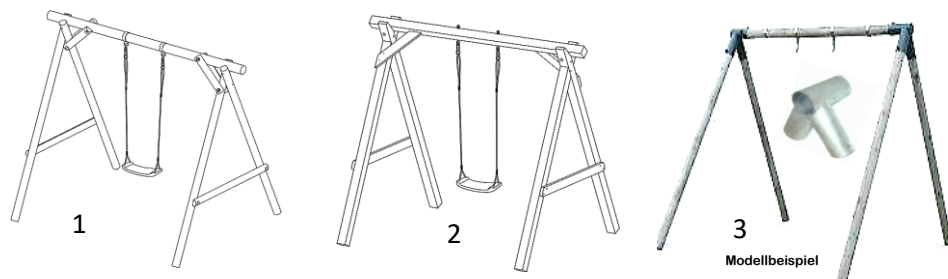

Schaukelgestelle und Rutschen

2024_2

EINZEL	Preis	Nr.	Artikel	Gesamtabmessung cm B x T x H	Gestellbalken Ø cm	Schaukelbalken Ø cm	Schaukel- sitz	Rund-/ Kantholz	
1	Di-RP 79,95 €		Sven	240 x 188 x 217	8	10	1	RH	kdi
		67133	Classic 1.1	240 x 190 x 220	8	10	1		
2	Del 149,00 €	67143	Premium 1.1	240 x 190 x 220	9 x 9	9 x 9	1	KH	Lärche
		67180	Natura 1.1	240 x 190 x 220	9 x 9	9 x 9	1		
3	Ue 259,00 €		Stabil	250 x H 280	10	12	1	RH	kdi

DOPPEL	Preis	Nr.	Artikel	Gesamtabmessung cm B x T x H	Gestellbalken Ø cm	Schaukelbalken Ø cm	Schaukel- sitz	Rund-/ Kantholz	
4	Schm 349,00 €	6050	Pia stabil	300 x 220 x 220	12	14	2	RH	kdi
		67134	Classic 1.2	300 x 190 x 220	8	10	2		
5	Del 179,00 €	67144	Premium 1.2	300 x 190 x 220	9 x 9	9 x 9	2	KH	Lärche
		67181	Natura 1.2	300 x 190 x 220	9 x 9	9 x 9	2		
6	Ue 289,00 €		Stabil	300 x H 280	10	12	2	RH	kdi
7	pl 269,00 €	18518-I	Cubic	268 x 9 x 209	9 x 9	9 x 9	-	KH	Stahl
8		18523..	Stahlschaukel fvz + besch.	246 x 8 x 203	8 x 8	4 x 6	2		
4	Jo 599,99 €	82020705	Mia	350 x 200 x 234	8-10	10-12	2	RH	Robinie natur- krumm
	Küb 449,00 €	G 500 R5	Robinie	300 x H 210	8-12	10-14	2		

DOPPEL mit Leiter	Preis	Nr.	Artikel	Gesamtabmessung cm B x T x H	Gestellbalken Ø cm	Schaukelbalken Ø cm	Schaukel- sitz	Strick- leiter	Kletter- seil	Rund-/ Kantholz	Podest- höhe cm	
9	219,00 €	67140	Classic 4.2	370 x 190 x 220	8	10	2	-	-	RH	145	kdi
	299,95 €		Classic 4.2 mit Rutsche	370 x 190 x 220	8	10	2	-	-			
	249,00 €	67150	Premium 4.2	370 x 190 x 220	9 x 9	9 x 9	2	-	-	KH	145	Lärche
	349,00 €	67187	Natura 4.2	370 x 190 x 220	9 x 9	9 x 9	2	-	-			
10	249,00 €	67142	Classic 5.2	430 x 190 x 220	8	10	2	1	-	RH	145	kdi
	329,95 €		Classic 5.2 mit Rutsche	430 x 190 x 220	8	10	2	1	-			
	279,00 €	67152	Premium 5.2	430 x 190 x 220	9 x 9	9 x 9	2	1	-	KH	145	Lärche
	399,00 €	67189	Natura 5.2	430 x 190 x 220	9 x 9	9 x 9	2	1	-			
Schm	269,00 €	6049	Tobi	450 x 300 x 220	10	10	2	1	-	RH	150	kdi
11	Jo 589,99 €	84160705	Lotta	500 x 248 x 304	12	14	1	1	1	RH	150	kdi