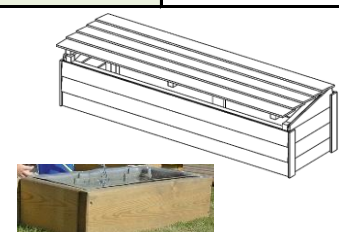

mit Dach		Preis	Nr.	Artikel	Gesamtabmessung cm B x T x H	Stärke mm	Bedarf Sand kg (ca. 2/3 voll)	
7	Del	99,99 €	67032	Sophie	152 x 152 x 180	30	600	kdi
	Br	125,00 €	0813	Moritz	134 x 134 x 162	28	405	

Zubehör		Preis	Nr.	Abdeckungen	für Sandkasten cm
Del	19,99 €	67035	PE-Gewebe 160 g/qm mit Metallösen und elastischer Kordel	120 x 120	
	24,99 €	67036		150 x 150	
	29,99 €	67037		180 x 180	
	34,99 €	67038		Ø 230	
Jo	19,99 €	84060227	PVC mit Gummizug	120 x 120	
	27,99 €	84060228		170 x 170	
	31,99 €	84060223		195 x 195	
	36,99 €	84060229		200 x 200	
So-Schm	49,50 €	6021	Holz - kdi 2-tlg.	150 x 150 (mit Scharnieren verbunden)	
	59,95 €	6073		150 x 150	
	46,50 €	6081		6-eck Ø 170	
	54,95 €	6080		6-eck Ø 230	
Del	59,99 €	67044		180 x 180 für Paulo + Bonny	
Br	129,00 €	2701	Holz - Lärche 4-tlg.	200 x 200	
	47,90 €	1628	Moritz Kombi-Set	5-tlg. für Nr. 0813	
	21,95 €	0418	PE-Folie Gummizug	Ø 170-195	

Jo	3,49 €	99013515	Spielsand 25 kg	
Del	29,99 €	69017	Laura Sonnenschutz	
	49,99 €	67064	Primo Holzbox mit Klappdeckel	147 x 43 x 39 cm
	2,50 €	je lfm	Unkrautfolie	2 m breit - grob
	2,00 €			1,50 m breit - fein
Jo	69,99 €	84061327	Matschfach kdi	34,4 x 69,8 cm
	79,99 €	84061329	Matschfach Lärche