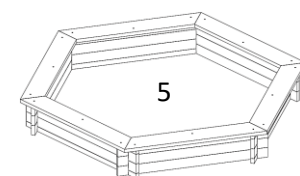

6-eck		Preis	Nr.	Artikel	Gesamtabmessung cm B x T x H	Stärke mm	Bedarf Sand kg (ca. 2/3 voll)		Sitzbretter	karton- verpackt
5	Del	99,99 €	67049	Carlo	Ø 230 x 30	30	820	kdi	umlaufend	
		129,00 €	67054	Linda	Ø 230 x 30	30	820	Lärche		
	So-Schm	99,95 €	6054	Timo	Ø 170	25		kdi		
		119,95 €	6053	Stefan	Ø 230	25				
	Br	84,90 €	0419	Ingar	Ø 192 x 31	20	495	Lärche		
		129,00 €	1249	Beo	Ø 174 x 30	20	450			
Kie-RP	99,00 €		BPC granit grau	Ø 109 x 27			BPC	2-seitig	✓