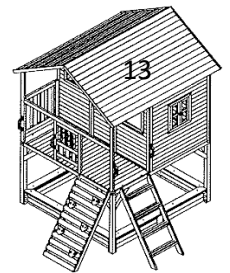

Spielhäuser und -türme (ohne Dachpappe; inkl. Fußboden)

SPIELHÄUSER		Preis	Nr.	Artikel	Außenmaß cm B x T x H	Sockelmaß Haus cm B x T	Wandstärke
1	Del - kdi	249,00 €	67023	Smart Plus Olli (ohne FB)	150 x 150 x 156	121 x 120	Stülp- schalung
2		549,00 €	67028	Smart Plus Felix	225 x 216 x 160	205 x 151	
1		319,00 €	67001	Classic Olli	150 x 150 x 160	120 x 120	Nut + Feder 14 mm
2		645,00 €	67006	Classic Felix	226 x 240 x 164	200 x 150	
3		745,00 €	67014	Crazy Felix	226 x 240 x 164	200 x 150	
4	PI unbehandelt	649,00 €	16741-1	Spielhaus m. Terrasse	162 x 198 x 153	134 x 134 + 58	Blockbohlen 18 mm
		839,00 €	16744-1			215 x 238 x 190	
5	T&J - kdi	399,99 €	22321	Steffi (ohne FB - mit DP)	120 x 120 x 160		15 mm
6		499,99 €	22247	Heidi (inkl. Bank)	117 x 164 x 159		

FB = Fußboden; DP = Dachpappe

STELZEN- HÄUSER		Preis	Nr.	Artikel	Außenmaß cm B x T x H	Sockelmaß Haus cm B x T x H	Wandstärke	Podest- höhe	
7	Del - kdi	549,00 €	67026	Smart Plus Benny	150 x 216 x 300	121 x 151 x 156	Stülp- schalung 9 x 110 mm	145 cm	
9		695,00 €	67027	Smart Plus Maxi	201 x 216 x 300	121 x 151 x 156			
11		695,00 €	67029	Smart Plus Leon	225 x 216 x 300	205 x 151 x 160			
7		645,00 €	67004	Classic Benny	150 x 240 x 300	120 x 150 x 160	Nut + Feder 14 mm		
9		895,00 €	67005	Classic Maxi	226 x 240 x 300	120 x 150 x 160			
11		895,00 €	67007	Classic Leon	226 x 240 x 304	200 x 150 x 164			
8		745,00 €	67012	Crazy Benny	150 x 240 x 300	120 x 150 x 160			
10		995,00 €	67013	Crazy Maxi	226 x 240 x 300	120 x 150 x 160			
12		995,00 €	67015	Crazy Leon	226 x 240 x 304	200 x 150 x 164			
13		Jo- asiat. Zeder	1.599,99 €	88350008	Svante	272 x 237 x 291			180 x 120 x 180