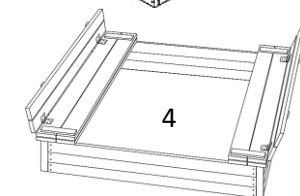

Sandkästen

4-eck		Preis	Nr.	Artikel	Gesamtabmessung cm B x T x H	Stärke mm	Bedarf Sand kg (ca. 2/3 voll)		Sitzbretter	karton- verpackt
1	Br	259,00 €	2700	Beo Maxi	200 x 200 x 31	22	1080	Lärche	4-seitig	
	Del	34,99 €	67048	Sunny	120 x 120 x 25	16	250	kdi		
		69,99 €	67058 - RP	Micha inkl. Holzabd.	140 x 140 x 25	20	400			
		54,99 €	67040	Mette	150 x 150 x 25	20	430	Lärche		
		74,99 €	67062	Lotta	150 x 150 x 25	20	430			
		99,99 €	67043	Bonny	180 x 180 x 30	30	820			
2	189,00 €	67055	Paulo	180 x 180 x 37	Ø 100	1000	kdi			
3	Jo	49,90 €		Marie inkl. Plane	110 x 110	32 x 190	275	Lärche	2-seitig	✓
		69,90 €		Marius inkl. Plane	140 x 140		425			
	So-Schm	209,00 €	6072	Malte	150 x 150 x 30	55 x 140	500		2-seitig	
	Jo	199,99 €	84061027	Moritz inkl. Holzabdeckung 2-tlg.	150 x 150 x 24	44 x 195	475	Lärche	2-seitig mit je 3 Löcher für Sonnenschirm	
		279,99 €	84061029		200 x 200 x 24		875			
		259,99 €	84061028		150 x 150 x 24	40 x 190	475			
		379,99 €	84061030		200 x 200 x 24		875			
Ue	299,00 €		Ueberberg	200 x 200 x 34	60 x 140	1025	kdi	2-seitig		
Kie-RP	99,00 €		BPC granit grau	120 x 120 x 27		250	BPC			✓
4	Del	59,99 €	67050	Kalle	120 x 120 x 25	16	250	kdi		
	So-Schm	119,95 €	5182	Anton	150 x 150 x 23	20	400			
	Jo	379,99 €	84061040	Ben	210 x 210 x 24	120 x 200	750		ohne