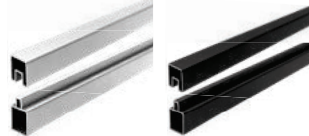

individuell kürzbar

Weitere Steckzaunsysteme finden Sie in unserer Ideenwelt Garten.

individuell kürzbar

F-Artikel-Nr.	44691	44692
Farbe	anthrazit	mokka
B x H in cm	175 x 180	175 x 180
Stück in €	169,99 199,99	169,99 199,99

F-Artikel-Nr.	44681	44683
Länge in cm	240	240
Farbe	silber	anthrazit
Stück in €	79,99 99,99	79,99 99,99

WAREN-Serie, smoke white / anthrazit

PFLEGELEICHT!

Sie sparen **10 €**

229⁹⁹
239,99

WAREN-Serie

WPC-Lamellen, coextrudiert, Zaunset bestehend aus: 12 Zaunlamellen L x B x H 1795 x 150 x 20 mm, ohne Alu-Abschluss-Leiste und Pfosten

individuell kürzbar

Aluminium Abschlussleisten Set

Aluminium, 32/25 x 20 x 1800 mm, 2 Stück im Set

individuell kürzbar

Aluminium-Pfosten

68 x 68 mm, zum Einbetonieren, auch als Eckpfosten verwendbar, silber = eloxiert oder anthrazit = pulverbeschichtet