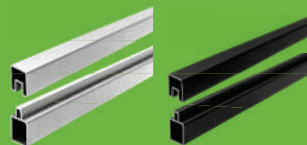

Sie sparen **15 €**

269⁹⁹
284,99

PFLEGELEICHT!

ELZE-Serie

Zaunset WPC-Steckzaunsystem, coextrudiert, 1790 x 1760 mm, 6 Zaunlamellen

individuell kürzbar

ELZE-Serie, teak / anthrazit

WPC

Aluminium Abschlussleisten Set

Aluminium, 32/25 x 20 x 1800 mm, 2 Stück im Set

individuell kürzbar

Aluminium-Pfosten

68 x 68 mm, zum Einbetonieren, auch als Eckpfosten verwendbar, silber = eloxiert oder anthrazit = pulverbeschichtet