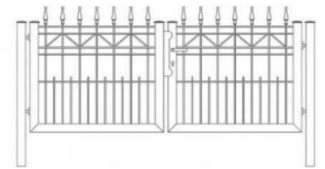

Exklusiv Tore

inklusive Pfosten und Zaunanschluss; verstellbare Torbänder

1-flg. cm	verzinkt und pulver- beschichtet grün oder anthrazit Grobstruktur	2-flg. cm	verzinkt und pulver- beschichtet grün oder anthrazit Grobstruktur
90 x 100	909,00 €	90 x 290	1.699,00 €
110 x 100	979,00 €	110 x 290	1.815,00 €
130 x 100	1.045,00 €	130 x 290	1.939,00 €

auch in der Breite 390 cm erhältlich