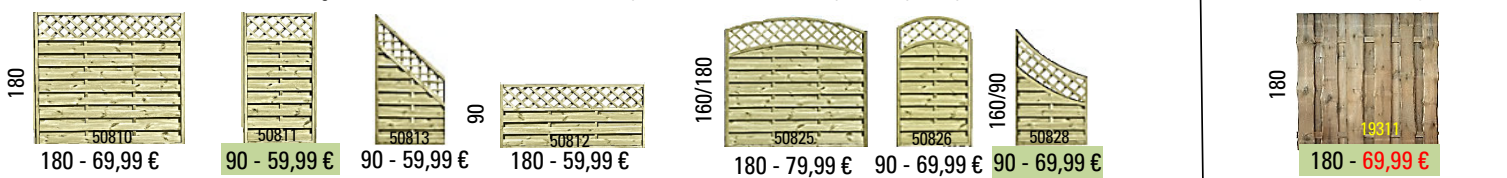

DICHTZÄUNE 2026_2

MAXI Massiv Rahmen 45 x 45 mm; Lamellen ca. 8 x 95 mm

MAXI Ranki Rankstäbe ca. 12 x 30 mm, MW 10 x 10 cm

MAXI Bogen

MAXI Bogen - Ranki

MAXI Doppelbogen

Dichtzaun (Del) (z. T. auf Bestellung LZ ca. 6 Wo) - Rahmen 45 x 45 mm, Lamellen 8 x 92 mm

Mailand* (Del) (z. T. auf Bestellung LZ ca. 6 Wo) - Rahmen 45 x 45 mm, Lamellen 8 x 92 mm, MW 8,5 x 8,5 cm

BOLEO*** (Del) Bohlen 16 x 145 mm, Riegel 30 x 70 mm

Maxi, Dichtzaun, Mailand, Boleo, Gada, Fünen, Lamellenzaun = kdi grün; Natura + Sina = kdi braun. optional: *Mailand = kdi grau; **kdi grau + Lärcheoptik; ***kdi grau oder braun + Lärcheoptik; alle Tore (wenn nicht anders angegeben) ohne Beschläge; Preise inklusive MwSt so lange Vorrat reicht; Preisgarantie nur für Lagerware; Alle angegebenen Maße sind Nennmaße (cm); rot = Sonderaktionen oder Restposten; grün unterlegt = i.d.R. auf Lager; schwarz = Listenpreis

SINA ** (Del) Rahmen 40 x 70 mm, Profile 16 x 120 mm

SKALÖ-Serie (TJ) sägerauh
Lamellen ca. 10 x 100 mm; Riegel 15 x 70 mm

GADA (Br) Rahmen: Zaun 42 x 78 mm / Tor 42 x 88 mm; Füllung: N+F 18 x 121 mm; Gitter: Leisten 9 x 40 mm, MW 6 x 6 cm; Edelstahl verschraubt