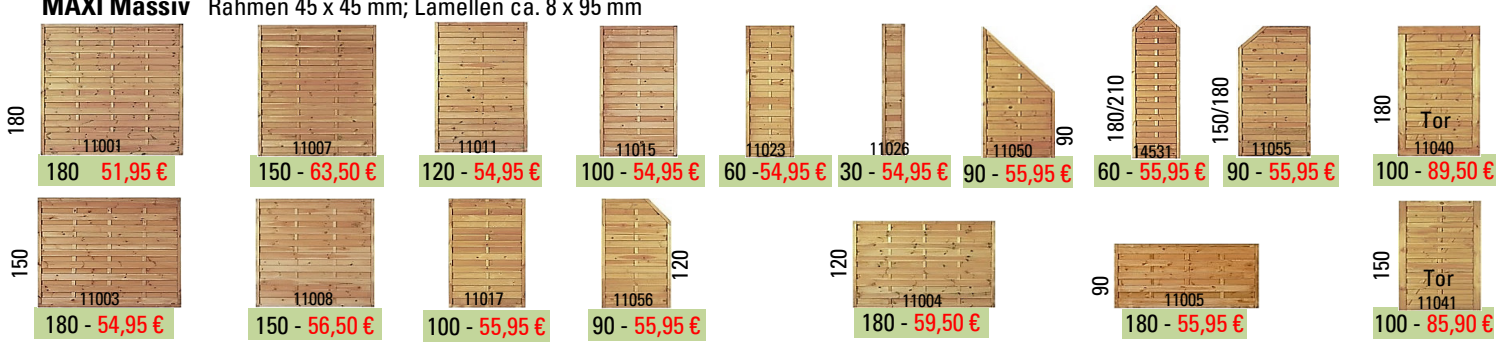

DICHTZÄUNE 2026_2

MAXI Massiv Rahmen 45 x 45 mm; Lamellen ca. 8 x 95 mm

MAXI Ranki Rankstäbe ca. 12 x 30 mm, MW 10 x 10 cm

MAXI Bogen

MAXI Bogen - Ranki

MAXI Doppelbogen

Dichtzaun (Del) (z. T. auf Bestellung LZ ca. 6 Wo) - Rahmen 45 x 45 mm, Lamellen 8 x 92 mm

Mailand* (Del) (z. T. auf Bestellung LZ ca. 6 Wo) - Rahmen 45 x 45 mm, Lamellen 8 x 92 mm, MW 8,5 x 8,5 cm

BOLEO*** (Del) Bohlen 16 x 145 mm, Riegel 30 x 70 mm

Maxi, Dichtzaun, Mailand, Boleo, Gada, Fünen, Lamellenzaun = kdi grün; Natura + Sina = kdi braun. optional: *Mailand = kdi grau; **kdi grau + Lärcheoptik; ***kdi grau oder braun + Lärcheoptik; alle Tore (wenn nicht anders angegeben) ohne Beschläge; Preise inklusive MwSt so lange Vorrat reicht; Preisgarantie nur für Lagerware; Alle angegebenen Maße sind Nennmaße (cm); rot = Sonderaktionen oder Restposten; grün unterlegt = i.d.R. auf Lager; schwarz = Listenpreis

SINA ** (Del) Rahmen 40 x 70 mm, Profile 16 x 120 mm

SKALÖ-Serie (TJ) sägerauh
Lamellen ca. 10 x 100 mm; Riegel 15 x 70 mm

GADA (Br) Rahmen: Zaun 42 x 78 mm / Tor 42 x 88 mm; Füllung: N+F 18 x 121 mm; Gitter: Leisten 9 x 40 mm, MW 6 x 6 cm; Edelstahl verschraubt

GARDO XL DIY (Del) - Füllprofile 20 x 120 x 1800 mm (1 Set = 18 Füllprofile)

NEO Nadelholz, FSC, vorbehandelt und farbig lasiert (Br)
Rahmen 40 x 70 mm, Kanten gerundet; Lamellen: im offenen Teil 80 x 15 mm, im geschlossenen Teil 95 x 15 mm inklusive Nut und Feder; Verschraubung Edelstahl