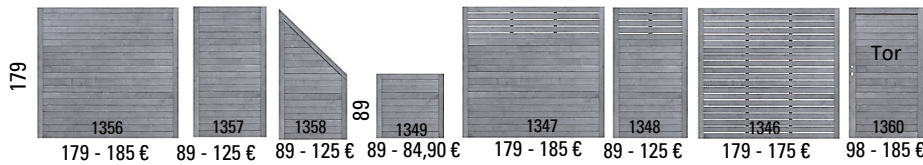

Mailand* (Del) (z. T. auf Bestellung LZ ca. 6 Wo) - Rahmen 45 x 45 mm, Lamellen 8 x 92 mm, MW 8,5 x 8,5 cm

BOLEO*** (Del) Bohlen 16 x 145 mm, Riegel 30 x 70 mm

Maxi, Dichtzaun, Mailand, Boleo, Gada, Fünen, Lamellenzaun = kdi grün; Natura + Sina = kdi braun. optional: *Mailand = kdi grau; **kdi grau + Lärcheoptik; ***kdi grau oder braun + Lärcheoptik; alle Tore (wenn nicht anders angegeben) ohne Beschläge; Preise inklusive MwSt so lange Vorrat reicht; Preisgarantie nur für Lagerware; Alle angegebenen Maße sind Nennmaße (cm); rot = Sonderaktionen oder Restposten; grün unterlegt = i.d.R. auf Lager; schwarz = Listenpreis

SINA ** (Del) Rahmen 40 x 70 mm, Profile 16 x 120 mm

SKALÖ-Serie (TJ) sägerauh
Lamellen ca. 10 x 100 mm; Riegel 15 x 70 mm

GADA (Br) Rahmen: Zaun 42 x 78 mm / Tor 42 x 88 mm; Füllung: N+F 18 x 121 mm; Gitter: Leisten 9 x 40 mm, MW 6 x 6 cm; Edelstahl verschraubt

GARDO XL DIY (Del) - Füllprofile 20 x 120 x 1800 mm (1 Set = 18 Füllprofile)

NEO Nadelholz, FSC, vorbehandelt und farbig lasiert (Br)
Rahmen 40 x 70 mm, Kanten gerundet; Lamellen: im offenen Teil 80 x 15 mm, im geschlossenen Teil 95 x 15 mm inklusive Nut und Feder; Verschraubung Edelstahl