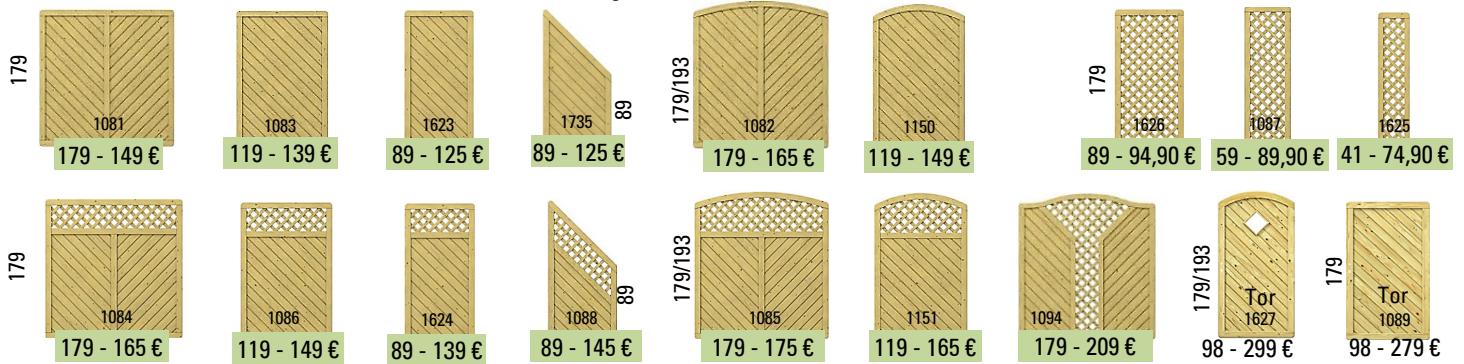

DICHTZÄUNE 2026_2

MAXI Massiv Rahmen 45 x 45 mm; Lamellen ca. 8 x 95 mm

MAXI Ranki Rankstäbe ca. 12 x 30 mm, MW 10 x 10 cm

MAXI Bogen

MAXI Bogen - Ranki

MAXI Doppelbogen

Dichtzaun (Del) (z. T. auf Bestellung LZ ca. 6 Wo) - Rahmen 45 x 45 mm, Lamellen 8 x 92 mm

Mailand* (Del) (z. T. auf Bestellung LZ ca. 6 Wo) - Rahmen 45 x 45 mm, Lamellen 8 x 92 mm, MW 8,5 x 8,5 cm

BOLEO*** (Del) Bohlen 16 x 145 mm, Riegel 30 x 70 mm

Maxi, Dichtzaun, Mailand, Boleo, Gada, Fünen, Lamellenzaun = kdi grün; Natura + Sina = kdi braun. optional: *Mailand = kdi grau; **kdi grau + Lärcheoptik; ***kdi grau oder braun + Lärcheoptik; alle Tore (wenn nicht anders angegeben) ohne Beschläge; Preise inklusive MwSt so lange Vorrat reicht; Preisgarantie nur für Lagerware; Alle angegebenen Maße sind Nennmaße (cm); rot = Sonderaktionen oder Restposten; grün unterlegt = i.d.R. auf Lager; schwarz = Listenpreis

SINA ** (Del) Rahmen 40 x 70 mm, Profile 16 x 120 mm

SKALÖ-Serie (TJ) sägerauh
Lamellen ca. 10 x 100 mm; Riegel 15 x 70 mm

GADA (Br) Rahmen: Zaun 42 x 78 mm / Tor 42 x 88 mm; Füllung: N+F 18 x 121 mm; Gitter: Leisten 9 x 40 mm, MW 6 x 6 cm; Edelstahl verschraubt

GARDO XL DIY (Del) - Füllprofile 20 x 120 x 1800 mm (1 Set = 18 Füllprofile)

NEO Nadelholz, FSC, vorbehandelt und farbig lasiert (Br)
Rahmen 40 x 70 mm, Kanten gerundet; Lamellen: im offenen Teil 80 x 15 mm, im geschlossenen Teil 95 x 15 mm inklusive Nut und Feder; Verschraubung Edelstahl