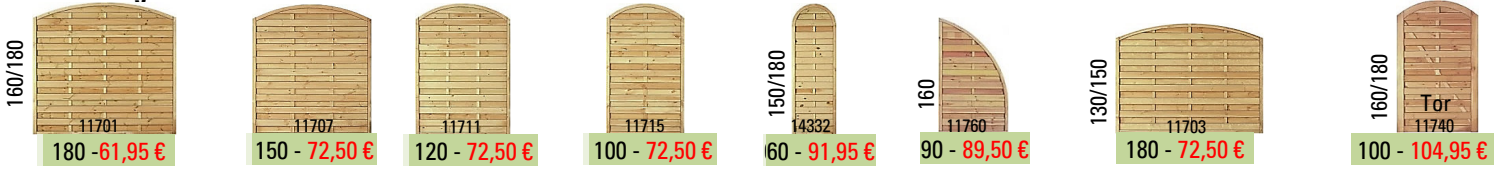

DICHTZÄUNE 2026_2

MAXI Massiv Rahmen 45 x 45 mm; Lamellen ca. 8 x 95 mm

MAXI Ranki Rankstäbe ca. 12 x 30 mm, MW 10 x 10 cm

MAXI Bogen

MAXI Bogen - Ranki

MAXI Doppelbogen

Dichtzaun (Del) (z. T. auf Bestellung LZ ca. 6 Wo) - Rahmen 45 x 45 mm, Lamellen 8 x 92 mm

Mailand* (Del) (z. T. auf Bestellung LZ ca. 6 Wo) - Rahmen 45 x 45 mm, Lamellen 8 x 92 mm, MW 8,5 x 8,5 cm

BOLEO*** (Del) Bohlen 16 x 145 mm, Riegel 30 x 70 mm

Maxi, Dichtzaun, Mailand, Boleo, Gada, Fünen, Lamellenzaun = kdi grün; Natura + Sina = kdi braun. optional: *Mailand = kdi grau; **kdi grau + Lärcheoptik; ***kdi grau oder braun + Lärcheoptik; alle Tore (wenn nicht anders angegeben) ohne Beschläge; Preise inklusive MwSt so lange Vorrat reicht; Preisgarantie nur für Lagerware; Alle angegebenen Maße sind Nennmaße (cm); rot = Sonderaktionen oder Restposten; grün unterlegt = i.d.R. auf Lager; schwarz = Listenpreis

SINA ** (Del) Rahmen 40 x 70 mm, Profile 16 x 120 mm

SKALÖ-Serie (TJ) sägerauh
Lamellen ca. 10 x 100 mm; Riegel 15 x 70 mm

GADA (Br) Rahmen: Zaun 42 x 78 mm / Tor 42 x 88 mm; Füllung: N+F 18 x 121 mm; Gitter: Leisten 9 x 40 mm, MW 6 x 6 cm; Edelstahl verschraubt

GARDO XL DIY (Del) - Füllprofile 20 x 120 x 1800 mm (1 Set = 18 Füllprofile)

NEO Nadelholz, FSC, vorbehandelt und farbig lasiert (Br)
Rahmen 40 x 70 mm, Kanten gerundet; Lamellen: im offenen Teil 80 x 15 mm, im geschlossenen Teil 95 x 15 mm inklusive Nut und Feder; Verschraubung Edelstahl