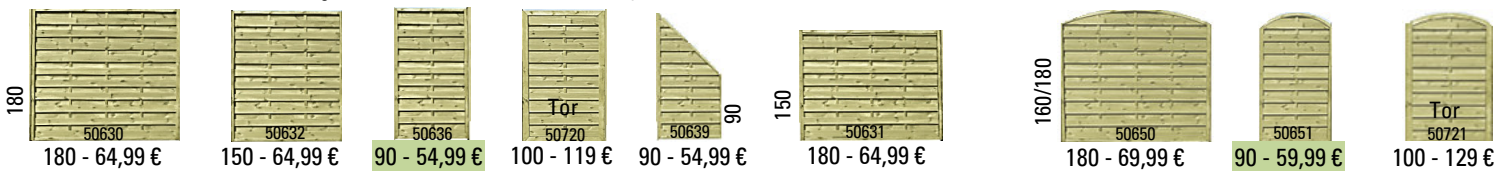

DICHTZÄUNE 2026_2

MAXI Massiv Rahmen 45 x 45 mm; Lamellen ca. 8 x 95 mm

MAXI Ranki Rankstäbe ca. 12 x 30 mm, MW 10 x 10 cm

MAXI Bogen

MAXI Bogen - Ranki

MAXI Doppelbogen

Dichtzaun (Del) (z. T. auf Bestellung LZ ca. 6 Wo) - Rahmen 45 x 45 mm, Lamellen 8 x 92 mm

Mailand* (Del) (z. T. auf Bestellung LZ ca. 6 Wo) - Rahmen 45 x 45 mm, Lamellen 8 x 92 mm, MW 8,5 x 8,5 cm

BOLEO*** (Del) Bohlen 16 x 145 mm, Riegel 30 x 70 mm

Maxi, Dichtzaun, Mailand, Boleo, Gada, Fünen, Lamellenzaun = kdi grün; Natura + Sina = kdi braun. optional: *Mailand = kdi grau; **kdi grau + Lärcheoptik; ***kdi grau oder braun + Lärcheoptik; alle Tore (wenn nicht anders angegeben) ohne Beschläge; Preise inklusive MwSt so lange Vorrat reicht; Preisgarantie nur für Lagerware; Alle angegebenen Maße sind Nennmaße (cm); rot = Sonderaktionen oder Restposten; grün unterlegt = i.d.R. auf Lager; schwarz = Listenpreis

SINA ** (Del) Rahmen 40 x 70 mm, Profile 16 x 120 mm

SKALÖ-Serie (TJ) sägerauh
Lamellen ca. 10 x 100 mm; Riegel 15 x 70 mm

GADA (Br) Rahmen: Zaun 42 x 78 mm / Tor 42 x 88 mm; Füllung: N+F 18 x 121 mm; Gitter: Leisten 9 x 40 mm, MW 6 x 6 cm; Edelstahl verschraubt