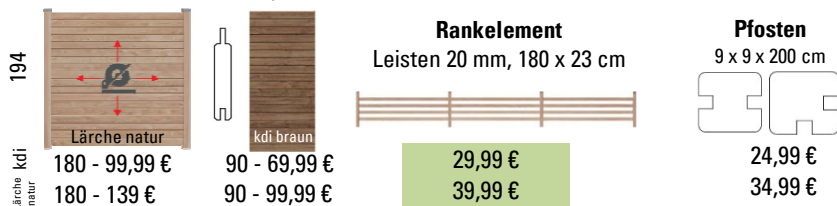

Mailand* (Del) (z. T. auf Bestellung LZ ca. 6 Wo) - Rahmen 45 x 45 mm, Lamellen 8 x 92 mm, MW 8,5 x 8,5 cm

BOLEO*** (Del) Bohlen 16 x 145 mm, Riegel 30 x 70 mm

Maxi, Dichtzaun, Mailand, Boleo, Gada, Fünen, Lamellenzaun = kdi grün; Natura + Sina = kdi braun. optional: *Mailand = kdi grau; **kdi grau + Lärcheoptik; ***kdi grau oder braun + Lärcheoptik; alle Tore (wenn nicht anders angegeben) ohne Beschläge; Preise inklusive MwSt so lange Vorrat reicht; Preisgarantie nur für Lagerware; Alle angegebenen Maße sind Nennmaße (cm); rot = Sonderaktionen oder Restposten; grün unterlegt = i.d.R. auf Lager; schwarz = Listenpreis

SINA ** (Del) Rahmen 40 x 70 mm, Profile 16 x 120 mm

SKALÖ-Serie (TJ) sägerauh
Lamellen ca. 10 x 100 mm; Riegel 15 x 70 mm

GADA (Br) Rahmen: Zaun 42 x 78 mm / Tor 42 x 88 mm; Füllung: N+F 18 x 121 mm; Gitter: Leisten 9 x 40 mm, MW 6 x 6 cm; Edelstahl verschraubt

GARDO XL DIY (Del) - Füllprofile 20 x 120 x 1800 mm (1 Set = 18 Füllprofile)

NEO Nadelholz, FSC, vorbehandelt und farbig lasiert (Br)
Rahmen 40 x 70 mm, Kanten gerundet; Lamellen: im offenen Teil 80 x 15 mm, im geschlossenen Teil 95 x 15 mm inklusive Nut und Feder; Verschraubung Edelstahl