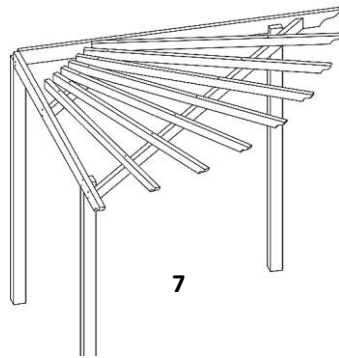

2024_1

Nr.		Best.-Nr.	Bezeichnung	Preis	Gesamtmaß cm B x T x H	Pfosten cm	Sattelbalken / Leimholzbogen cm	Durchgangs- breite ca. cm	Gitter cm
1		66049	Eingangspergola gerade	119,00 €	160 x 62 x 210	7 x 7 x 210	4 x 7 x 160	114	
2	Del	66045	Rosenbogen	59,99 €	160 x 72 x 210	4 x 5,5 x 210	2 x 5,5 x 160	118	40 x 150
		66050	Eingangspergola Bogen	129,00 €	160 x 62 x 220	7 x 7 x 210	4 x 7 x 160	114	
		So-Schm	7090	Arkadenpergola	229,00 €	180 x 65 x 230	9 x 9	4,5 x 9	
	Jo	83074106	Palazzo	279,99 €	143 x 95 x 235	7 x 7 x 225	4 x 7 x 143	99	60 x 160 diag.
	T&J	19501	Entrée Bogen	189,95 €	180 x 100 x 245	7 x 7 x 240	3,5 x 7 x 157	100	60 x 180 diag.
	19502	Entrée Krone	180 x 100 x 250		3,5 x 7 x 179				
3	Del	66048	Arkadendurchgang	99,99 €	119 x 58 x 240	7 x 7 x 180	3 x 7 2-tlg.	103	40 x 150 diag.
4	Schee	13230B	Exclusiv Bogen Kiefer KD+	289,00 €	165 x 100 x 225	9 x 9 x 210	4 x 10 x 165	100	auf Anfrage
		13230BD	Exclusiv Bogen Douglasie	410,00 €					
5	Schee	13250	Heidmark gerade Kiefer KD+	245,00 €	190 x 100 x 225	9 x 9 x 210	4 x 10 x 190	100-140	auf Anfrage
		13230D	Heidmark gerade Douglasie	379,00 €					

Nr.		Bezeichnung	Preis	Gesamtmaß cm B x T x H	Pfosten cm	Sattelbalken / Leimholzbogen cm	Reiter cm	
6	Del	66046	Pergola kdi	99,99 €	450 x 210	7 x 7 x 210	4 x 7	
		66047		199,00 €	450 x 225	9 x 9 x 210	9 x 9	
	Jo	84060052	Pergola standard kdi	219,99 €	450 x 65 x 225	9 x 9 x 300	4,5 x 9	4,5 x 9
		84060053	Verlängerung kdi	99,99 €	180 x 65 x 225			
		84060601	Pergola standard Lärche	299,99 €	450 x 65 x 225	9 x 9 x 300	4,5 x 9	4,5 x 9
		84060602	Verlängerung Lärche	149,99 €	180 x 65 x 225			
		84060056	Pergola Exclusiv	299,99 €	450 x 65 x 225	9 x 9 x 300	9 x 9	7 x 11
84060057	Verlängerung	149,99 €	180 x 65 x 225					

Rosenpergola (Pl-179079-15)

198 x 108 x 208 cm (LxBxH)
 Leimholz-Pfosten 9 x 9 x 268 cm
 zum Eingraben
 druckimprägniert und
 farbgrundiert schwarz RAL 9005
 Stahlspalier 90 x 180 cm inkl.
 Bügelbeschlag
 879,00 €