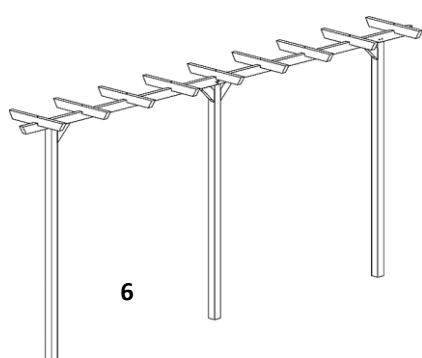

2024_1

Nr.		Best.-Nr.	Bezeichnung	Preis	Gesamtmaß cm B x T x H	Pfosten cm	Sattelbalken / Leimholzbogen cm	Durchgangs- breite ca. cm	Gitter cm
1		66049	Eingangspergola gerade	119,00 €	160 x 62 x 210	7 x 7 x 210	4 x 7 x 160	114	
2	Del	66045	Rosenbogen	59,99 €	160 x 72 x 210	4 x 5,5 x 210	2 x 5,5 x 160	118	40 x 150
		66050	Eingangspergola Bogen	129,00 €	160 x 62 x 220	7 x 7 x 210	4 x 7 x 160	114	
		So-Schm	7090	Arkadenpergola	229,00 €	180 x 65 x 230	9 x 9	4,5 x 9	
	Jo	83074106	Palazzo	279,99 €	143 x 95 x 235	7 x 7 x 225	4 x 7 x 143	99	60 x 160 diag.
	T&J	19501	Entrée Bogen	189,95 €	180 x 100 x 245	7 x 7 x 240	3,5 x 7 x 157	100	60 x 180 diag.
	19502	Entrée Krone	180 x 100 x 250		3,5 x 7 x 179				
3	Del	66048	Arkadendurchgang	99,99 €	119 x 58 x 240	7 x 7 x 180	3 x 7 2-tlg.	103	40 x 150 diag.
4	Schee	13230B	Exclusiv Bogen Kiefer KD+	289,00 €	165 x 100 x 225	9 x 9 x 210	4 x 10 x 165	100	auf Anfrage
		13230BD	Exclusiv Bogen Douglasie	410,00 €					
5	Schee	13250	Heidmark gerade Kiefer KD+	245,00 €	190 x 100 x 225	9 x 9 x 210	4 x 10 x 190	100-140	auf Anfrage
		13230D	Heidmark gerade Douglasie	379,00 €					

Nr.		Bezeichnung	Preis	Gesamtmaß cm B x T x H	Pfosten cm	Sattelbalken / Leimholzbogen cm	Reiter cm	
6	Del	66046	Pergola kdi	99,99 €	450 x 210	7 x 7 x 210	4 x 7	
		66047		199,00 €	450 x 225	9 x 9 x 210	9 x 9	
	Jo	84060052	Pergola standard kdi	219,99 €	450 x 65 x 225	9 x 9 x 300	4,5 x 9	4,5 x 9
		84060053	Verlängerung kdi	99,99 €	180 x 65 x 225			
		84060601	Pergola standard Lärche	299,99 €	450 x 65 x 225	9 x 9 x 300	4,5 x 9	4,5 x 9
		84060602	Verlängerung Lärche	149,99 €	180 x 65 x 225			
		84060056	Pergola Exclusiv	299,99 €	450 x 65 x 225	9 x 9 x 300	9 x 9	7 x 11
84060057	Verlängerung	149,99 €	180 x 65 x 225					

Rosenpergola (Pl-179079-15)

198 x 108 x 208 cm (LxBxH)
 Leimholz-Pfosten 9 x 9 x 268 cm
 zum Eingraben
 druckimprägniert und
 farbgrundiert schwarz RAL 9005
 Stahlspalier 90 x 180 cm inkl.
 Bügelbeschlag
 879,00 €