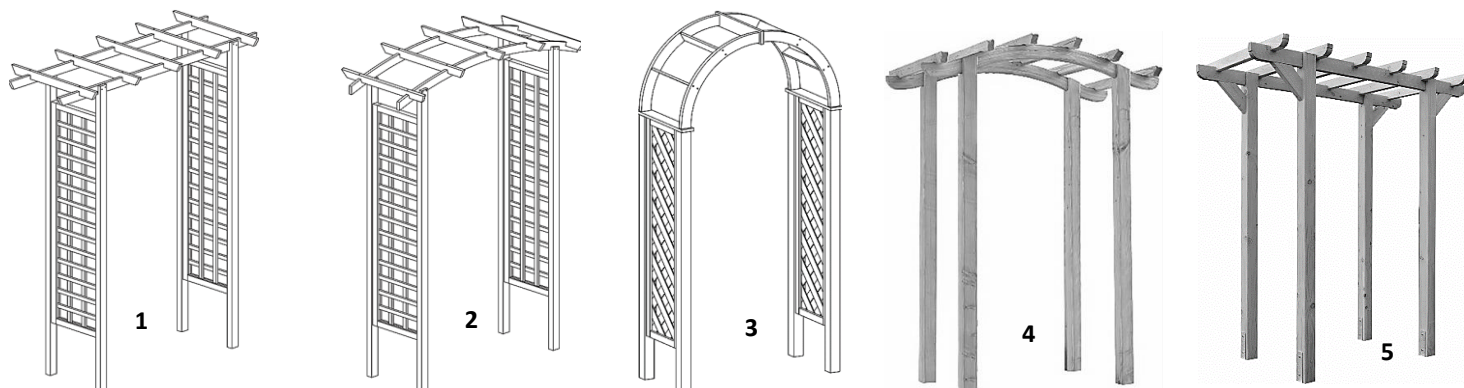

2024_1

Nr.		Best.-Nr.	Bezeichnung	Preis	Gesamtmaß cm B x T x H	Pfosten cm	Sattelbalken / Leimholzbogen cm	Durchgangs- breite ca. cm	Gitter cm
1		66049	Eingangspergola gerade	119,00 €	160 x 62 x 210	7 x 7 x 210	4 x 7 x 160	114	
2	Del	66045	Rosenbogen	59,99 €	160 x 72 x 210	4 x 5,5 x 210	2 x 5,5 x 160	118	40 x 150
		66050	Eingangspergola Bogen	129,00 €	160 x 62 x 220	7 x 7 x 210	4 x 7 x 160	114	
		So-Schm	7090	Arkadenpergola	229,00 €	180 x 65 x 230	9 x 9	4,5 x 9	
	Jo	83074106	Palazzo	279,99 €	143 x 95 x 235	7 x 7 x 225	4 x 7 x 143	99	60 x 160 diag.
	T&J	19501	Entrée Bogen	189,95 €	180 x 100 x 245	7 x 7 x 240	3,5 x 7 x 157	100	60 x 180 diag.
	19502	Entrée Krone	180 x 100 x 250		3,5 x 7 x 179				
3	Del	66048	Arkadendurchgang	99,99 €	119 x 58 x 240	7 x 7 x 180	3 x 7 2-tlg.	103	40 x 150 diag.
4	Schee	13230B	Exclusiv Bogen Kiefer KD+	289,00 €	165 x 100 x 225	9 x 9 x 210	4 x 10 x 165	100	auf Anfrage
		13230BD	Exclusiv Bogen Douglasie	410,00 €					
5	Schee	13250	Heidmark gerade Kiefer KD+	245,00 €	190 x 100 x 225	9 x 9 x 210	4 x 10 x 190	100-140	auf Anfrage
		13230D	Heidmark gerade Douglasie	379,00 €					

Nr.		Bezeichnung	Preis	Gesamtmaß cm B x T x H	Pfosten cm	Sattelbalken / Leimholzbogen cm	Reiter cm	
6	Del	66046	Pergola kdi	99,99 €	450 x 210	7 x 7 x 210	4 x 7	
		66047		199,00 €	450 x 225	9 x 9 x 210	9 x 9	
	Jo	84060052	Pergola standard kdi	219,99 €	450 x 65 x 225	9 x 9 x 300	4,5 x 9	4,5 x 9
		84060053	Verlängerung kdi	99,99 €	180 x 65 x 225			
		84060601	Pergola standard Lärche	299,99 €	450 x 65 x 225	9 x 9 x 300	4,5 x 9	4,5 x 9
		84060602	Verlängerung Lärche	149,99 €	180 x 65 x 225			
		84060056	Pergola Exclusiv	299,99 €	450 x 65 x 225	9 x 9 x 300	9 x 9	7 x 11
84060057	Verlängerung	149,99 €	180 x 65 x 225					