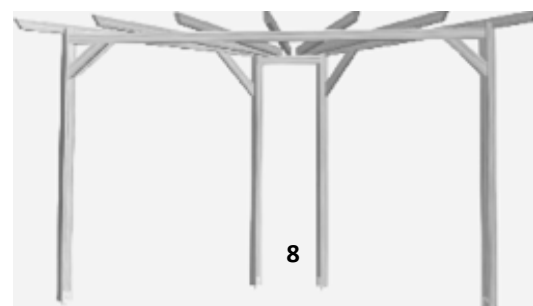

2024_1

Nr.		Best.-Nr.	Bezeichnung	Preis	Gesamtmaß cm B x T x H	Pfosten cm	Sattelbalken / Leimholzbogen cm	Durchgangs- breite ca. cm	Gitter cm
1		66049	Eingangspergola gerade	119,00 €	160 x 62 x 210	7 x 7 x 210	4 x 7 x 160	114	
2	Del	66045	Rosenbogen	59,99 €	160 x 72 x 210	4 x 5,5 x 210	2 x 5,5 x 160	118	40 x 150
		66050	Eingangspergola Bogen	129,00 €	160 x 62 x 220	7 x 7 x 210	4 x 7 x 160	114	
		So-Schm	7090	Arkadenpergola	229,00 €	180 x 65 x 230	9 x 9	4,5 x 9	
	Jo	83074106	Palazzo	279,99 €	143 x 95 x 235	7 x 7 x 225	4 x 7 x 143	99	60 x 160 diag.
	T&J	19501	Entrée Bogen	189,95 €	180 x 100 x 245	7 x 7 x 240	3,5 x 7 x 157	100	60 x 180 diag.
	19502	Entrée Krone	180 x 100 x 250		3,5 x 7 x 179				
3	Del	66048	Arkadendurchgang	99,99 €	119 x 58 x 240	7 x 7 x 180	3 x 7 2-tlg.	103	40 x 150 diag.
4	Schee	13230B	Exclusiv Bogen Kiefer KD+	289,00 €	165 x 100 x 225	9 x 9 x 210	4 x 10 x 165	100	auf Anfrage
		13230BD	Exclusiv Bogen Douglasie	410,00 €					
5	Schee	13250	Heidmark gerade Kiefer KD+	245,00 €	190 x 100 x 225	9 x 9 x 210	4 x 10 x 190	100-140	auf Anfrage
		13230D	Heidmark gerade Douglasie	379,00 €					

Nr.		Bezeichnung	Preis	Gesamtmaß cm B x T x H	Pfosten cm	Sattelbalken / Leimholzbogen cm	Reiter cm	
6	Del	66046	Pergola kdi	99,99 €	450 x 210	7 x 7 x 210	4 x 7	
		66047		199,00 €	450 x 225	9 x 9 x 210	9 x 9	
	Jo	84060052	Pergola standard kdi	219,99 €	450 x 65 x 225	9 x 9 x 300	4,5 x 9	4,5 x 9
		84060053	Verlängerung kdi	99,99 €	180 x 65 x 225			
		84060601	Pergola standard Lärche	299,99 €	450 x 65 x 225	9 x 9 x 300	4,5 x 9	4,5 x 9
		84060602	Verlängerung Lärche	149,99 €	180 x 65 x 225			
		84060056	Pergola Exclusiv	299,99 €	450 x 65 x 225	9 x 9 x 300	9 x 9	7 x 11
84060057	Verlängerung	149,99 €	180 x 65 x 225					