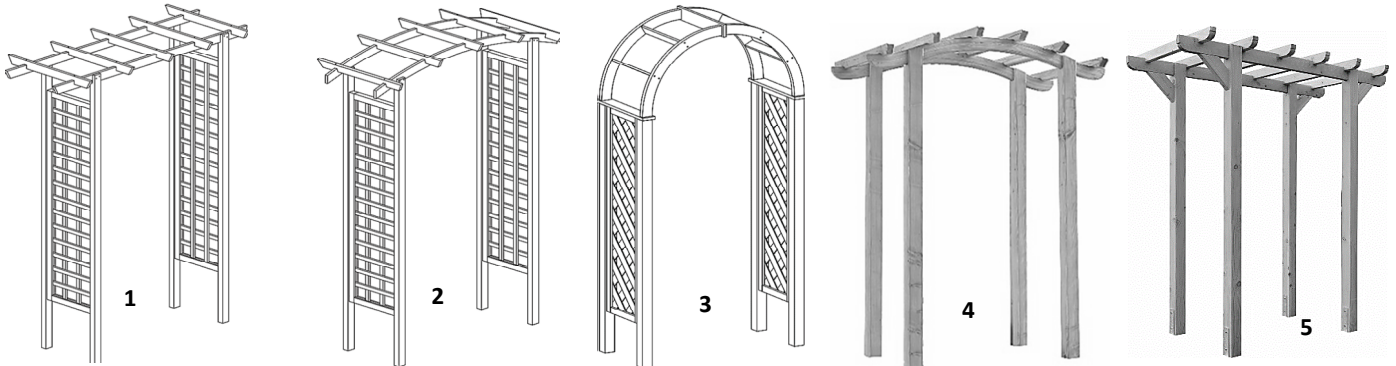

2025_1

Nr.		Best.-Nr.	Bezeichnung	Preis	Gesamtmaß cm B x T x H	Pfosten cm	Sattelbalken / Leimholzbogen cm	Durchgangs- breite ca. cm	Gitter cm
1	Del	66049	Eingangspergola gerade	129,00 €	160 x 62 x 210	7 x 7 x 210	4 x 7 x 160	114	40 x 150
		66045	Rosenbogen	69,99 €	160 x 72 x 210	4 x 5,5 x 210	2 x 5,5 x 160	118	
		66050	Eingangspergola Bogen	139,00 €	160 x 62 x 220	7 x 7 x 210	4 x 7 x 160	114	
2	So-Schm	7090	Arkadenpergola	229,00 €	180 x 65 x 230	9 x 9	4,5 x 9	130	40 x 160 diag.
		Jo	83074106	Palazzo	249,99 €	143 x 95 x 235	7 x 7 x 225	4 x 7 x 143	99
	T&J	19501	Entrée Bogen	189,95 €	180 x 100 x 245	7 x 7 x 240	3,5 x 7 x 157	100	60 x 180 diag.
		19502	Entrée Krone		180 x 100 x 250		3,5 x 7 x 179		
3	Del	66048	Arkadendurchgang	99,99 €	119 x 58 x 240	7 x 7 x 180	3 x 7 2-tlg.	103	40 x 150 diag.
4	Schee	13230B	Exklusiv Bogen Kiefer KD+	298,00 €	165 x 100 x 225	9 x 9 x 210	4 x 10 x 165	100	auf Anfrage
		13230BD	Exklusiv Bogen Douglasie	421,00 €					
5	Schee	13230	Heidmark gerade Kiefer KD+	256,00 €	190 x 100 x 225	9 x 9 x 210	4 x 10 x 190	100-140	auf Anfrage
		13230D	Heidmark gerade Douglasie	392,00 €					

Nr.		Bezeichnung	Preis	Gesamtmaß cm B x T x H	Pfosten cm	Sattelbalken / Leimholzbogen cm	Reiter cm	
6	Del	66046	Pergola kdi (ohne Beschläge)	99,99 €	450 x 210	7 x 7 x 210	4 x 7	
		66047		199,00 €	450 x 225	9 x 9 x 210	9 x 9	
	Jo	84060052	Pergola standard kdi	219,99 €	450 x 65 x 225	9 x 9 x 300	4,5 x 9	4,5 x 9
		84060053	Verlängerung kdi	99,99 €	180 x 65 x 225			
		84060601	Pergola standard Lärche	299,99 €	450 x 65 x 225	9 x 9 x 300	4,5 x 9	4,5 x 9
		84060602	Verlängerung Lärche	149,99 €	180 x 65 x 225			
		84060056	Pergola Exklusiv	299,99 €	450 x 65 x 225	9 x 9 x 300	9 x 9	7 x 11
		84060057	Verlängerung	149,99 €	180 x 65 x 225			