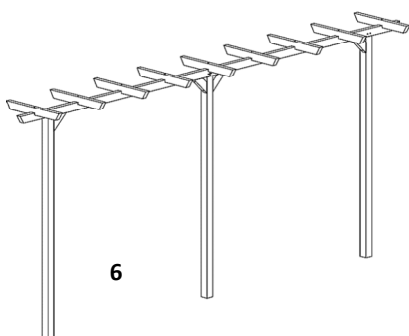

2025_1

Nr.		Best.-Nr.	Bezeichnung	Preis	Gesamtmaß cm B x T x H	Pfosten cm	Sattelbalken / Leimholzbogen cm	Durchgangs- breite ca. cm	Gitter cm
1	Del	66049	Eingangspergola gerade	129,00 €	160 x 62 x 210	7 x 7 x 210	4 x 7 x 160	114	40 x 150
		66045	Rosenbogen	69,99 €	160 x 72 x 210	4 x 5,5 x 210	2 x 5,5 x 160	118	
		66050	Eingangspergola Bogen	139,00 €	160 x 62 x 220	7 x 7 x 210	4 x 7 x 160	114	
2	So-Schm	7090	Arkadenpergola	229,00 €	180 x 65 x 230	9 x 9	4,5 x 9	130	40 x 160 diag.
		Jo	83074106	Palazzo	249,99 €	143 x 95 x 235	7 x 7 x 225	4 x 7 x 143	99
	T&J	19501	Entrée Bogen	189,95 €	180 x 100 x 245	7 x 7 x 240	3,5 x 7 x 157	100	60 x 180 diag.
		19502	Entrée Krone		180 x 100 x 250		3,5 x 7 x 179		
3	Del	66048	Arkadendurchgang	99,99 €	119 x 58 x 240	7 x 7 x 180	3 x 7 2-tlg.	103	40 x 150 diag.
4	Schee	13230B	Exklusiv Bogen Kiefer KD+	298,00 €	165 x 100 x 225	9 x 9 x 210	4 x 10 x 165	100	auf Anfrage
		13230BD	Exklusiv Bogen Douglasie	421,00 €					
5	Schee	13230	Heidmark gerade Kiefer KD+	256,00 €	190 x 100 x 225	9 x 9 x 210	4 x 10 x 190	100-140	auf Anfrage
		13230D	Heidmark gerade Douglasie	392,00 €					

Nr.		Bezeichnung	Preis	Gesamtmaß cm B x T x H	Pfosten cm	Sattelbalken / Leimholzbogen cm	Reiter cm	
6	Del	66046	Pergola kdi (ohne Beschläge)	99,99 €	450 x 210	7 x 7 x 210	4 x 7	
		66047		199,00 €	450 x 225	9 x 9 x 210	9 x 9	
	Jo	84060052	Pergola standard kdi	219,99 €	450 x 65 x 225	9 x 9 x 300	4,5 x 9	4,5 x 9
		84060053	Verlängerung kdi	99,99 €	180 x 65 x 225			
		84060601	Pergola standard Lärche	299,99 €	450 x 65 x 225	9 x 9 x 300	4,5 x 9	4,5 x 9
		84060602	Verlängerung Lärche	149,99 €	180 x 65 x 225			
		84060056	Pergola Exklusiv	299,99 €	450 x 65 x 225	9 x 9 x 300	9 x 9	7 x 11
		84060057	Verlängerung	149,99 €	180 x 65 x 225			