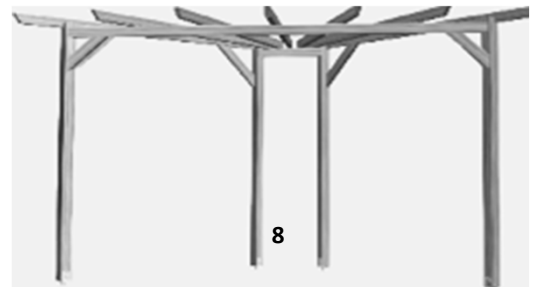

2025_1

Nr.		Best.-Nr.	Bezeichnung	Preis	Gesamtmaß cm B x T x H	Pfosten cm	Sattelbalken / Leimholzbogen cm	Durchgangs- breite ca. cm	Gitter cm
1	Del	66049	Eingangspergola gerade	129,00 €	160 x 62 x 210	7 x 7 x 210	4 x 7 x 160	114	40 x 150
		66045	Rosenbogen	69,99 €	160 x 72 x 210	4 x 5,5 x 210	2 x 5,5 x 160	118	
		66050	Eingangspergola Bogen	139,00 €	160 x 62 x 220	7 x 7 x 210	4 x 7 x 160	114	
2	So-Schm	7090	Arkadenpergola	229,00 €	180 x 65 x 230	9 x 9	4,5 x 9	130	40 x 160 diag.
		Jo	83074106	Palazzo	249,99 €	143 x 95 x 235	7 x 7 x 225	4 x 7 x 143	99
	T&J	19501	Entrée Bogen	189,95 €	180 x 100 x 245	7 x 7 x 240	3,5 x 7 x 157	100	60 x 180 diag.
		19502	Entrée Krone		180 x 100 x 250		3,5 x 7 x 179		
3	Del	66048	Arkadendurchgang	99,99 €	119 x 58 x 240	7 x 7 x 180	3 x 7 2-tlg.	103	40 x 150 diag.
4	Schee	13230B	Exklusiv Bogen Kiefer KD+	298,00 €	165 x 100 x 225	9 x 9 x 210	4 x 10 x 165	100	auf Anfrage
		13230BD	Exklusiv Bogen Douglasie	421,00 €					
5	Schee	13230	Heidmark gerade Kiefer KD+	256,00 €	190 x 100 x 225	9 x 9 x 210	4 x 10 x 190	100-140	auf Anfrage
		13230D	Heidmark gerade Douglasie	392,00 €					

Nr.		Bezeichnung	Preis	Gesamtmaß cm B x T x H	Pfosten cm	Sattelbalken / Leimholzbogen cm	Reiter cm	
6	Del	66046	Pergola kdi (ohne Beschläge)	99,99 €	450 x 210	7 x 7 x 210	4 x 7	
		66047		199,00 €	450 x 225	9 x 9 x 210	9 x 9	
	Jo	84060052	Pergola standard kdi	219,99 €	450 x 65 x 225	9 x 9 x 300	4,5 x 9	4,5 x 9
		84060053	Verlängerung kdi	99,99 €	180 x 65 x 225			
		84060601	Pergola standard Lärche	299,99 €	450 x 65 x 225	9 x 9 x 300	4,5 x 9	4,5 x 9
		84060602	Verlängerung Lärche	149,99 €	180 x 65 x 225			
		84060056	Pergola Exklusiv	299,99 €	450 x 65 x 225	9 x 9 x 300	9 x 9	7 x 11
		84060057	Verlängerung	149,99 €	180 x 65 x 225			