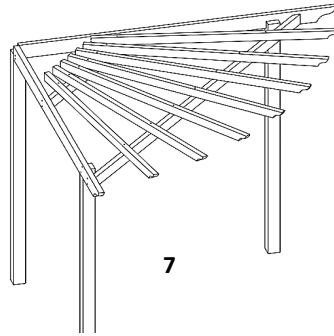

2025_1

Nr.		Best.-Nr.	Bezeichnung	Preis	Gesamtmaß cm B x T x H	Pfosten cm	Sattelbalken / Leimholzbogen cm	Durchgangs- breite ca. cm	Gitter cm
1	Del	66049	Eingangspergola gerade	129,00 €	160 x 62 x 210	7 x 7 x 210	4 x 7 x 160	114	40 x 150
		66045	Rosenbogen	69,99 €	160 x 72 x 210	4 x 5,5 x 210	2 x 5,5 x 160	118	
		66050	Eingangspergola Bogen	139,00 €	160 x 62 x 220	7 x 7 x 210	4 x 7 x 160	114	
2	So-Schm	7090	Arkadenpergola	229,00 €	180 x 65 x 230	9 x 9	4,5 x 9	130	40 x 160 diag.
		Jo	83074106	Palazzo	249,99 €	143 x 95 x 235	7 x 7 x 225	4 x 7 x 143	99
	T&J	19501	Entrée Bogen	189,95 €	180 x 100 x 245	7 x 7 x 240	3,5 x 7 x 157	100	60 x 180 diag.
		19502	Entrée Krone		180 x 100 x 250		3,5 x 7 x 179		
3	Del	66048	Arkadendurchgang	99,99 €	119 x 58 x 240	7 x 7 x 180	3 x 7 2-tlg.	103	40 x 150 diag.
4	Schee	13230B	Exklusiv Bogen Kiefer KD+	298,00 €	165 x 100 x 225	9 x 9 x 210	4 x 10 x 165	100	auf Anfrage
		13230BD	Exklusiv Bogen Douglasie	421,00 €					
5	Schee	13230	Heidmark gerade Kiefer KD+	256,00 €	190 x 100 x 225	9 x 9 x 210	4 x 10 x 190	100-140	auf Anfrage
		13230D	Heidmark gerade Douglasie	392,00 €					

Nr.		Bezeichnung	Preis	Gesamtmaß cm B x T x H	Pfosten cm	Sattelbalken / Leimholzbogen cm	Reiter cm	
6	Del	66046	Pergola kdi (ohne Beschläge)	99,99 €	450 x 210	7 x 7 x 210	4 x 7	
		66047		199,00 €	450 x 225	9 x 9 x 210	9 x 9	
	Jo	84060052	Pergola standard kdi	219,99 €	450 x 65 x 225	9 x 9 x 300	4,5 x 9	4,5 x 9
		84060053	Verlängerung kdi	99,99 €	180 x 65 x 225			
		84060601	Pergola standard Lärche	299,99 €	450 x 65 x 225	9 x 9 x 300	4,5 x 9	4,5 x 9
		84060602	Verlängerung Lärche	149,99 €	180 x 65 x 225			
		84060056	Pergola Exklusiv	299,99 €	450 x 65 x 225	9 x 9 x 300	9 x 9	7 x 11
		84060057	Verlängerung	149,99 €	180 x 65 x 225			