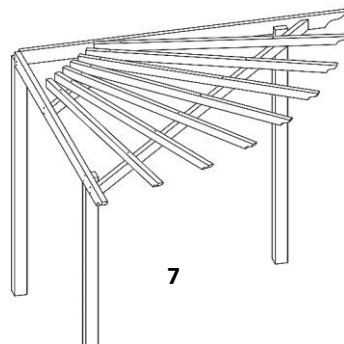

2025_2

Nr.		Best.-Nr.	Bezeichnung	Preis	Gesamtmaß cm B x T x H	Pfosten cm	Sattelbalken / Leimholzbogen cm	Durchgangs- breite ca. cm	Gitter cm
1		66045	Rosenbogen	69,99 €	160 x 72 x 210	4 x 5,5 x 210	2 x 5,5 x 160	118	
2	Del	66049	Eingangspergola gerade	129,00 €	160 x 62 x 210	7 x 7 x 210	4 x 7 x 160	114	40 x 150
		66050	Eingangspergola Bogen	139,00 €	160 x 62 x 220				
	So-Schm	7090	Arkadenpergola	229,00 €	180 x 65 x 230	9 x 9	4,5 x 9	130	40 x 160 diag.
	Jo	83074106	Palazzo	249,99 €	143 x 95 x 235	7 x 7 x 225	4 x 7 x 143	99	60 x 160 diag.
	T&J	19502	Entrée Krone	189,95 €	180 x 100 x 250	7 x 7 x 240	3,5 x 7 x 179	100	60 x 180 diag.
3	Del	66048	Arkadendurchgang	99,99 €	119 x 58 x 240	7 x 7 x 180	3 x 7 2-tlg.	103	40 x 150 diag.
4	Schee	13230B	Exclusiv Bogen Kiefer KD+	298,00 €	165 x 100 x 225	9 x 9 x 210	4 x 10 x 165	100	auf Anfrage
		13230BD	Exclusiv Bogen Douglasie	421,00 €					
5		13230	Heidmark gerade Kiefer KD+	256,00 €	190 x 100 x 225	9 x 9 x 210	4 x 10 x 190	100-140	auf Anfrage
		13230D	Heidmark gerade Douglasie	392,00 €					

Nr.			Bezeichnung	Preis	Gesamtmaß cm B x T x H	Pfosten cm	Sattelbalken / Leimholzbogen cm	Reiter cm
6	Del	66046	Pergola kdi (ohne Beschläge)	99,99 €	450 x 210	7 x 7 x 210	4 x 7	4 x 7
		66047		199,00 €	450 x 225	9 x 9 x 210	9 x 9	9 x 9
	Jo	84060052	Pergola standard kdi	219,99 €	450 x 65 x 225	9 x 9 x 300	4,5 x 9	4,5 x 9
		84060053	Verlängerung kdi	99,99 €	180 x 65 x 225			
		84060601	Pergola standard Lärche	299,99 €	450 x 65 x 225	9 x 9 x 300	4,5 x 9	4,5 x 9
		84060602	Verlängerung Lärche	149,99 €	180 x 65 x 225			
		84060056	Pergola Exclusiv	299,99 €	450 x 65 x 225	9 x 9 x 300	9 x 9	7 x 11
84060057	Verlängerung	149,99 €	180 x 65 x 225					