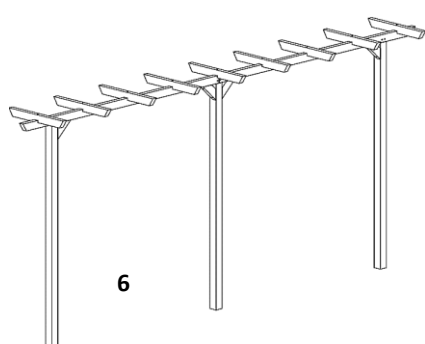

2025_2

Nr.		Best.-Nr.	Bezeichnung	Preis	Gesamtmaß cm B x T x H	Pfosten cm	Sattelbalken / Leimholzbogen cm	Durchgangs- breite ca. cm	Gitter cm
1		66045	Rosenbogen	69,99 €	160 x 72 x 210	4 x 5,5 x 210	2 x 5,5 x 160	118	
2	Del	66049	Eingangspergola gerade	129,00 €	160 x 62 x 210	7 x 7 x 210	4 x 7 x 160	114	40 x 150
		66050	Eingangspergola Bogen	139,00 €	160 x 62 x 220				
	So-Schm	7090	Arkadenpergola	229,00 €	180 x 65 x 230	9 x 9	4,5 x 9	130	40 x 160 diag.
	Jo	83074106	Palazzo	249,99 €	143 x 95 x 235	7 x 7 x 225	4 x 7 x 143	99	60 x 160 diag.
	T&J	19502	Entrée Krone	189,95 €	180 x 100 x 250	7 x 7 x 240	3,5 x 7 x 179	100	60 x 180 diag.
3	Del	66048	Arkadendurchgang	99,99 €	119 x 58 x 240	7 x 7 x 180	3 x 7 2-tlg.	103	40 x 150 diag.
4	Schee	13230B	Exclusiv Bogen Kiefer KD+	298,00 €	165 x 100 x 225	9 x 9 x 210	4 x 10 x 165	100	auf Anfrage
		13230BD	Exclusiv Bogen Douglasie	421,00 €					
5		13230	Heidmark gerade Kiefer KD+	256,00 €	190 x 100 x 225	9 x 9 x 210	4 x 10 x 190	100-140	auf Anfrage
		13230D	Heidmark gerade Douglasie	392,00 €					

Nr.			Bezeichnung	Preis	Gesamtmaß cm B x T x H	Pfosten cm	Sattelbalken / Leimholzbogen cm	Reiter cm
6	Del	66046	Pergola kdi (ohne Beschläge)	99,99 €	450 x 210	7 x 7 x 210	4 x 7	4 x 7
		66047		199,00 €	450 x 225	9 x 9 x 210	9 x 9	9 x 9
	Jo	84060052	Pergola standard kdi	219,99 €	450 x 65 x 225	9 x 9 x 300	4,5 x 9	4,5 x 9
		84060053	Verlängerung kdi	99,99 €	180 x 65 x 225			
		84060601	Pergola standard Lärche	299,99 €	450 x 65 x 225	9 x 9 x 300	4,5 x 9	4,5 x 9
		84060602	Verlängerung Lärche	149,99 €	180 x 65 x 225			
		84060056	Pergola Exclusiv	299,99 €	450 x 65 x 225	9 x 9 x 300	9 x 9	7 x 11
84060057	Verlängerung	149,99 €	180 x 65 x 225					

Ecke einfach

Mitte einfach

Ecke zweifach

Mitte zweifach

B-Artikel-Nr.	17540-05	17542-05	17541-05	17543-05
B x T x H in cm	20 x 20 x 9	30,5 x 20 x 9	20 x 20 x 20	30,5 x 20 x 20
Stück in €	14,99	19,99	19,99	24,99