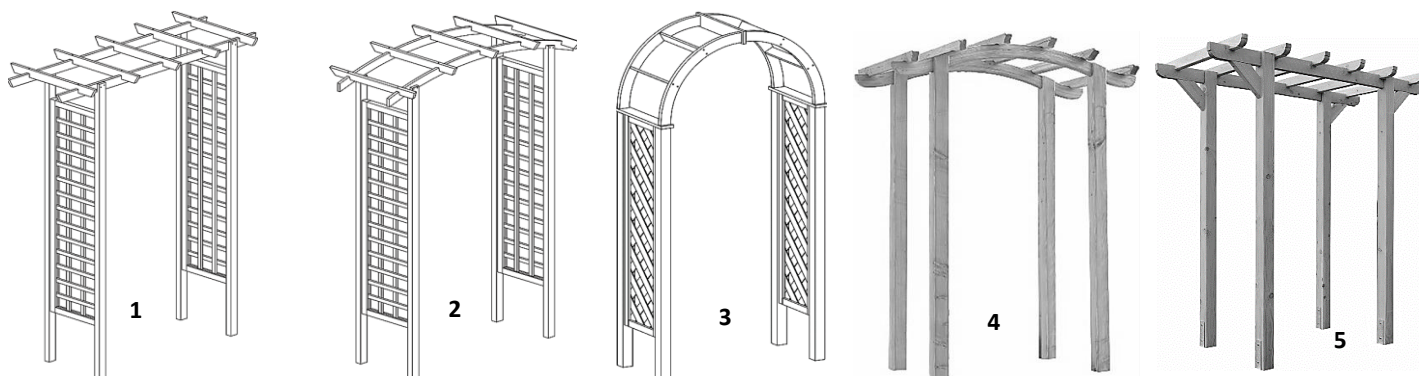

2025_2

Nr.		Best.-Nr.	Bezeichnung	Preis	Gesamtmaß cm B x T x H	Pfosten cm	Sattelbalken / Leimholzbogen cm	Durchgangs- breite ca. cm	Gitter cm
1		66045	Rosenbogen	69,99 €	160 x 72 x 210	4 x 5,5 x 210	2 x 5,5 x 160	118	
2	Del	66049	Eingangspergola gerade	129,00 €	160 x 62 x 210	7 x 7 x 210	4 x 7 x 160	114	40 x 150
		66050	Eingangspergola Bogen	139,00 €	160 x 62 x 220				
	So-Schm	7090	Arkadenpergola	229,00 €	180 x 65 x 230	9 x 9	4,5 x 9	130	40 x 160 diag.
	Jo	83074106	Palazzo	249,99 €	143 x 95 x 235	7 x 7 x 225	4 x 7 x 143	99	60 x 160 diag.
	T&J	19502	Entrée Krone	189,95 €	180 x 100 x 250	7 x 7 x 240	3,5 x 7 x 179	100	60 x 180 diag.
3	Del	66048	Arkadendurchgang	99,99 €	119 x 58 x 240	7 x 7 x 180	3 x 7 2-tlg.	103	40 x 150 diag.
4	Schee	13230B	Exclusiv Bogen Kiefer KD+	298,00 €	165 x 100 x 225	9 x 9 x 210	4 x 10 x 165	100	auf Anfrage
		13230BD	Exclusiv Bogen Douglasie	421,00 €					
5		13230	Heidmark gerade Kiefer KD+	256,00 €	190 x 100 x 225	9 x 9 x 210	4 x 10 x 190	100-140	auf Anfrage
		13230D	Heidmark gerade Douglasie	392,00 €					

Nr.			Bezeichnung	Preis	Gesamtmaß cm B x T x H	Pfosten cm	Sattelbalken / Leimholzbogen cm	Reiter cm
6	Del	66046	Pergola kdi (ohne Beschläge)	99,99 €	450 x 210	7 x 7 x 210	4 x 7	4 x 7
		66047		199,00 €	450 x 225	9 x 9 x 210	9 x 9	9 x 9
	Jo	84060052	Pergola standard kdi	219,99 €	450 x 65 x 225	9 x 9 x 300	4,5 x 9	4,5 x 9
		84060053	Verlängerung kdi	99,99 €	180 x 65 x 225			
		84060601	Pergola standard Lärche	299,99 €	450 x 65 x 225	9 x 9 x 300	4,5 x 9	4,5 x 9
		84060602	Verlängerung Lärche	149,99 €	180 x 65 x 225			
		84060056	Pergola Exclusiv	299,99 €	450 x 65 x 225	9 x 9 x 300	9 x 9	7 x 11
84060057	Verlängerung	149,99 €	180 x 65 x 225					

pulverbeschichtetes Aluminium dunkelgrau oder weiß
 verstellbares Lamellendach und Entwässerungs-System.
 2 Dachsegmente welche individuell geöffnet, gekippt oder geschlossen werden können

manuell

296 x 296 x 230 cm - 1.699,00 €
 296 x 395 x 230 cm - 2.099,00 €