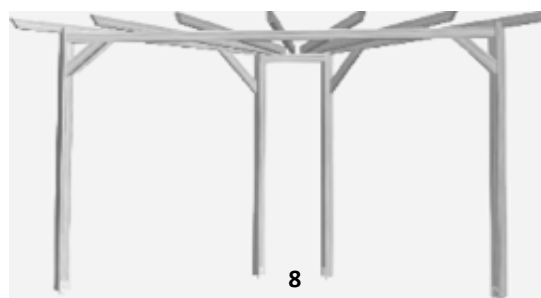

2025_2

Nr.		Best.-Nr.	Bezeichnung	Preis	Gesamtmaß cm B x T x H	Pfosten cm	Sattelbalken / Leimholzbogen cm	Durchgangs- breite ca. cm	Gitter cm
1		66045	Rosenbogen	69,99 €	160 x 72 x 210	4 x 5,5 x 210	2 x 5,5 x 160	118	
2	Del	66049	Eingangspergola gerade	129,00 €	160 x 62 x 210	7 x 7 x 210	4 x 7 x 160	114	40 x 150
		66050	Eingangspergola Bogen	139,00 €	160 x 62 x 220				
	So-Schm	7090	Arkadenpergola	229,00 €	180 x 65 x 230	9 x 9	4,5 x 9	130	40 x 160 diag.
	Jo	83074106	Palazzo	249,99 €	143 x 95 x 235	7 x 7 x 225	4 x 7 x 143	99	60 x 160 diag.
	T&J	19502	Entrée Krone	189,95 €	180 x 100 x 250	7 x 7 x 240	3,5 x 7 x 179	100	60 x 180 diag.
3	Del	66048	Arkadendurchgang	99,99 €	119 x 58 x 240	7 x 7 x 180	3 x 7 2-tlg.	103	40 x 150 diag.
4	Schee	13230B	Exclusiv Bogen Kiefer KD+	298,00 €	165 x 100 x 225	9 x 9 x 210	4 x 10 x 165	100	auf Anfrage
		13230BD	Exclusiv Bogen Douglasie	421,00 €					
5		13230	Heidmark gerade Kiefer KD+	256,00 €	190 x 100 x 225	9 x 9 x 210	4 x 10 x 190	100-140	auf Anfrage
		13230D	Heidmark gerade Douglasie	392,00 €					

Nr.			Bezeichnung	Preis	Gesamtmaß cm B x T x H	Pfosten cm	Sattelbalken / Leimholzbogen cm	Reiter cm
6	Del	66046	Pergola kdi (ohne Beschläge)	99,99 €	450 x 210	7 x 7 x 210	4 x 7	4 x 7
		66047		199,00 €	450 x 225	9 x 9 x 210	9 x 9	9 x 9
	Jo	84060052	Pergola standard kdi	219,99 €	450 x 65 x 225	9 x 9 x 300	4,5 x 9	4,5 x 9
		84060053	Verlängerung kdi	99,99 €	180 x 65 x 225			
		84060601	Pergola standard Lärche	299,99 €	450 x 65 x 225	9 x 9 x 300	4,5 x 9	4,5 x 9
		84060602	Verlängerung Lärche	149,99 €	180 x 65 x 225			
		84060056	Pergola Exclusiv	299,99 €	450 x 65 x 225	9 x 9 x 300	9 x 9	7 x 11
84060057	Verlängerung	149,99 €	180 x 65 x 225					