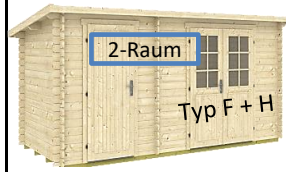

Oriental *

Te

28 mm - Vordach 30 cm
Typ 3, B 380 x T 260 cm **2.689,00 €**
Typ 4, B 470 x T 320 cm **4.795,00 €**
Typ 5, B 470 x T 320 cm **4.615,00 €**

Doppeltür 134 x 175 cm