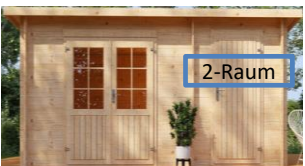

Geeltje

Wo

B 450 x T 250 cm - Vordach 25 cm
28 mm **2.799,00 €**
40 mm **3.599,00 €**

1 Doppeltür 134 x 174 cm, 1 Einzeltür 75 x 174 cm