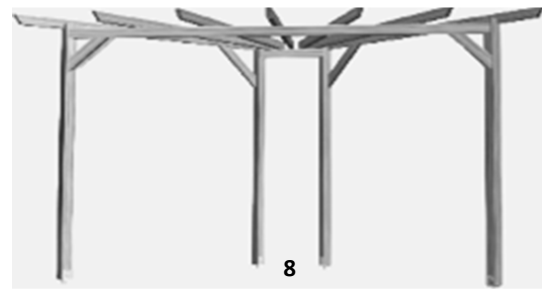

2026_1

Nr.		Best.-Nr.	Bezeichnung	Preis	Gesamtmaß cm B x T x H	Pfosten cm	Sattelbalken / Leimholzbogen cm	Durchgangs- breite ca. cm	Gitter cm
1		66045	Rosenbogen	64,99 €	160 x 72 x 210	4 x 5,5 x 210	2 x 5,5 x 160	118	
2	Del	66049	Eingangspergola gerade	139,00 €	160 x 62 x 210	7 x 7 x 210	4 x 7 x 160	114	40 x 150
		66050	Eingangspergola Bogen	149,00 €	160 x 62 x 220				
		7090	Arkadenpergola	240,00 €	180 x 65 x 230				
	Jo	83074106	Palazzo	279,99 €	143 x 95 x 235	7 x 7 x 225	4 x 7 x 143	99	60 x 160 diag.
	T&J	19502	Entrée Krone	189,95 €	180 x 100 x 250	7 x 7 x 240	3,5 x 7 x 179	100	60 x 180 diag.
3	Del	66048	Arkadendurchgang	109,00 €	119 x 58 x 240	7 x 7 x 180	3 x 7 2-tlg.	103	40 x 150 diag.
4	Schee	13230B	Exclusiv Bogen Kiefer KD+	376,00 €	165 x 100 x 225	9 x 9 x 210	4 x 10 x 165	100	auf Anfrage
		13230BD	Exclusiv Bogen Douglasie	511,00 €					
5	Schee	13230	Heidmark gerade Kiefer KD+	282,00 €	190 x 100 x 225	9 x 9 x 210	4 x 10 x 190	100-140	auf Anfrage
		13230D	Heidmark gerade Douglasie	431,00 €					

Nr.		Bezeichnung	Preis	Gesamtmaß cm B x T x H	Pfosten cm	Sattelbalken / Leimholzbogen cm	Reiter cm	
6	Del	66046	Pergola kdi (ohne Beschläge)	109,00 €	450 x 210	7 x 7 x 210	4 x 7	
		66047		219,00 €	450 x 225	9 x 9 x 210	9 x 9	
	Jo	84060052	Pergola standard kdi	219,99 €	450 x 65 x 225	9 x 9 x 300	4,5 x 9	4,5 x 9
		84060053	Verlängerung kdi	99,99 €	180 x 65 x 225			
		84060601	Pergola standard Lärche	319,99 €	450 x 65 x 225	9 x 9 x 300	4,5 x 9	4,5 x 9
		84060602	Verlängerung Lärche	159,99 €	180 x 65 x 225			
		84060056	Pergola Exclusiv	299,99 €	450 x 65 x 225	9 x 9 x 300	9 x 9	7 x 11
		84060057	Verlängerung	149,99 €	180 x 65 x 225			

Aluminium-Pergola (Akov) mit Solar

Preis auf Anfrage

QUATRO-Pergola-Set

Pfosten und Querbalken 9 x 9 cm aus Kiefer/ Fichte, KDI, Höhe ca. 240 cm, DIY-Bausatz
 inkl. QUATRO-Steckverbinder und 8 Kopfbänder, ohne Schrauben und Bedachung