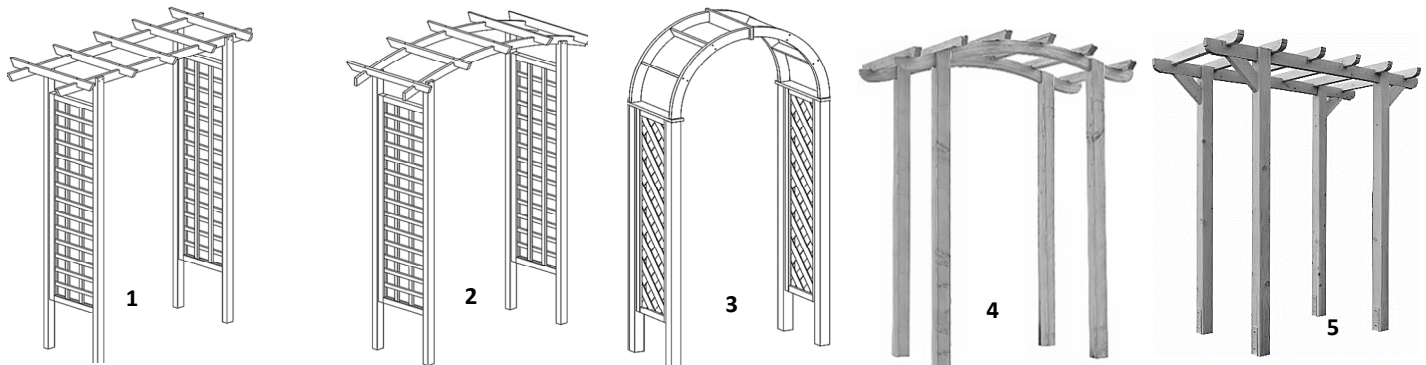

2026_1

Nr.		Best.-Nr.	Bezeichnung	Preis	Gesamtmaß cm B x T x H	Pfosten cm	Sattelbalken / Leimholzbogen cm	Durchgangs- breite ca. cm	Gitter cm
1		66045	Rosenbogen	64,99 €	160 x 72 x 210	4 x 5,5 x 210	2 x 5,5 x 160	118	
2	Del	66049	Eingangspergola gerade	139,00 €	160 x 62 x 210	7 x 7 x 210	4 x 7 x 160	114	40 x 150
		66050	Eingangspergola Bogen	149,00 €	160 x 62 x 220				
		7090	Arkadenpergola	240,00 €	180 x 65 x 230				
	Jo	83074106	Palazzo	279,99 €	143 x 95 x 235	7 x 7 x 225	4 x 7 x 143	99	60 x 160 diag.
	T&J	19502	Entrée Krone	189,95 €	180 x 100 x 250	7 x 7 x 240	3,5 x 7 x 179	100	60 x 180 diag.
3	Del	66048	Arkadendurchgang	109,00 €	119 x 58 x 240	7 x 7 x 180	3 x 7 2-tlg.	103	40 x 150 diag.
4	Schee	13230B	Exclusiv Bogen Kiefer KD+	376,00 €	165 x 100 x 225	9 x 9 x 210	4 x 10 x 165	100	auf Anfrage
		13230BD	Exclusiv Bogen Douglasie	511,00 €					
5	Schee	13230	Heidmark gerade Kiefer KD+	282,00 €	190 x 100 x 225	9 x 9 x 210	4 x 10 x 190	100-140	auf Anfrage
		13230D	Heidmark gerade Douglasie	431,00 €					

Nr.		Bezeichnung	Preis	Gesamtmaß cm B x T x H	Pfosten cm	Sattelbalken / Leimholzbogen cm	Reiter cm	
6	Del	66046	Pergola kdi (ohne Beschläge)	109,00 €	450 x 210	7 x 7 x 210	4 x 7	
		66047		219,00 €	450 x 225	9 x 9 x 210	9 x 9	
	Jo	84060052	Pergola standard kdi	219,99 €	450 x 65 x 225	9 x 9 x 300	4,5 x 9	4,5 x 9
		84060053	Verlängerung kdi	99,99 €	180 x 65 x 225			
		84060601	Pergola standard Lärche	319,99 €	450 x 65 x 225	9 x 9 x 300	4,5 x 9	4,5 x 9
		84060602	Verlängerung Lärche	159,99 €	180 x 65 x 225			
		84060056	Pergola Exclusiv	299,99 €	450 x 65 x 225	9 x 9 x 300	9 x 9	7 x 11
		84060057	Verlängerung	149,99 €	180 x 65 x 225			

Aluminium-Pergola (Akov) mit Solar

Preis auf Anfrage

QUATRO-Pergola-Set

Pfosten und Querbalken 9 x 9 cm aus Kiefer/ Fichte, KDI, Höhe ca. 240 cm, DIY-Bausatz
 inkl. QUATRO-Steckverbinder und 8 Kopfbänder, ohne Schrauben und Bedachung