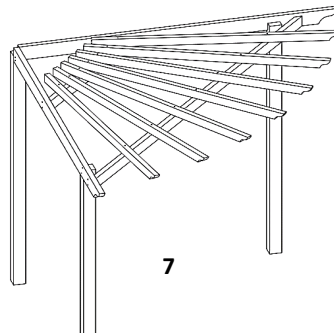

2026_1

Nr.		Best.-Nr.	Bezeichnung	Preis	Gesamtmaß cm B x T x H	Pfosten cm	Sattelbalken / Leimholzbogen cm	Durchgangs- breite ca. cm	Gitter cm
1		66045	Rosenbogen	64,99 €	160 x 72 x 210	4 x 5,5 x 210	2 x 5,5 x 160	118	
2	Del	66049	Eingangspergola gerade	139,00 €	160 x 62 x 210	7 x 7 x 210	4 x 7 x 160	114	40 x 150
		66050	Eingangspergola Bogen	149,00 €	160 x 62 x 220				
		7090	Arkadenpergola	240,00 €	180 x 65 x 230				
	Jo	83074106	Palazzo	279,99 €	143 x 95 x 235	7 x 7 x 225	4 x 7 x 143	99	60 x 160 diag.
	T&J	19502	Entrée Krone	189,95 €	180 x 100 x 250	7 x 7 x 240	3,5 x 7 x 179	100	60 x 180 diag.
3	Del	66048	Arkadendurchgang	109,00 €	119 x 58 x 240	7 x 7 x 180	3 x 7 2-tlg.	103	40 x 150 diag.
4	Schee	13230B	Exclusiv Bogen Kiefer KD+	376,00 €	165 x 100 x 225	9 x 9 x 210	4 x 10 x 165	100	auf Anfrage
		13230BD	Exclusiv Bogen Douglasie	511,00 €					
5	Schee	13230	Heidmark gerade Kiefer KD+	282,00 €	190 x 100 x 225	9 x 9 x 210	4 x 10 x 190	100-140	auf Anfrage
		13230D	Heidmark gerade Douglasie	431,00 €					

Nr.		Bezeichnung	Preis	Gesamtmaß cm B x T x H	Pfosten cm	Sattelbalken / Leimholzbogen cm	Reiter cm	
6	Del	66046	Pergola kdi (ohne Beschläge)	109,00 €	450 x 210	7 x 7 x 210	4 x 7	
		66047		219,00 €	450 x 225	9 x 9 x 210	9 x 9	
	Jo	84060052	Pergola standard kdi	219,99 €	450 x 65 x 225	9 x 9 x 300	4,5 x 9	4,5 x 9
		84060053	Verlängerung kdi	99,99 €	180 x 65 x 225			
		84060601	Pergola standard Lärche	319,99 €	450 x 65 x 225	9 x 9 x 300	4,5 x 9	4,5 x 9
		84060602	Verlängerung Lärche	159,99 €	180 x 65 x 225			
		84060056	Pergola Exclusiv	299,99 €	450 x 65 x 225	9 x 9 x 300	9 x 9	7 x 11
		84060057	Verlängerung	149,99 €	180 x 65 x 225			

198 x 108 x 208 cm (LxBxH)

Leimholz-Pfosten 9 x 9 x 268 cm zum Eingraben
 druckimprägniert und farbgrundiert schwarz
 Stahlspalier 90 x 180 cm inkl. Bügelbeschlag
 979,00 €

Arcade Pergola

zur Montage an der Hauswand (PI)