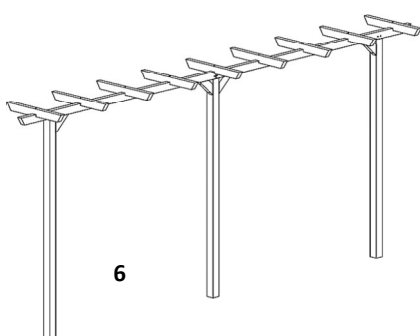

2026_1

Nr.		Best.-Nr.	Bezeichnung	Preis	Gesamtmaß cm B x T x H	Pfosten cm	Sattelbalken / Leimholzbogen cm	Durchgangs- breite ca. cm	Gitter cm
1		66045	Rosenbogen	64,99 €	160 x 72 x 210	4 x 5,5 x 210	2 x 5,5 x 160	118	
2	Del	66049	Eingangspergola gerade	139,00 €	160 x 62 x 210	7 x 7 x 210	4 x 7 x 160	114	40 x 150
		66050	Eingangspergola Bogen	149,00 €	160 x 62 x 220				
		7090	Arkadenpergola	240,00 €	180 x 65 x 230				
	Jo	83074106	Palazzo	279,99 €	143 x 95 x 235	7 x 7 x 225	4 x 7 x 143	99	60 x 160 diag.
	T&J	19502	Entrée Krone	189,95 €	180 x 100 x 250	7 x 7 x 240	3,5 x 7 x 179	100	60 x 180 diag.
3	Del	66048	Arkadendurchgang	109,00 €	119 x 58 x 240	7 x 7 x 180	3 x 7 2-tlg.	103	40 x 150 diag.
4	Schee	13230B	Exclusiv Bogen Kiefer KD+	376,00 €	165 x 100 x 225	9 x 9 x 210	4 x 10 x 165	100	auf Anfrage
		13230BD	Exclusiv Bogen Douglasie	511,00 €					
5	Schee	13230	Heidmark gerade Kiefer KD+	282,00 €	190 x 100 x 225	9 x 9 x 210	4 x 10 x 190	100-140	auf Anfrage
		13230D	Heidmark gerade Douglasie	431,00 €					

Nr.		Bezeichnung	Preis	Gesamtmaß cm B x T x H	Pfosten cm	Sattelbalken / Leimholzbogen cm	Reiter cm	
6	Del	66046	Pergola kdi (ohne Beschläge)	109,00 €	450 x 210	7 x 7 x 210	4 x 7	
		66047		219,00 €	450 x 225	9 x 9 x 210	9 x 9	
	Jo	84060052	Pergola standard kdi	219,99 €	450 x 65 x 225	9 x 9 x 300	4,5 x 9	4,5 x 9
		84060053	Verlängerung kdi	99,99 €	180 x 65 x 225			
		84060601	Pergola standard Lärche	319,99 €	450 x 65 x 225	9 x 9 x 300	4,5 x 9	4,5 x 9
		84060602	Verlängerung Lärche	159,99 €	180 x 65 x 225			
		84060056	Pergola Exclusiv	299,99 €	450 x 65 x 225	9 x 9 x 300	9 x 9	7 x 11
		84060057	Verlängerung	149,99 €	180 x 65 x 225			

Ecke einfach

Mitte einfach

Ecke zweifach

Mitte zweifach

B-Artikel-Nr.	17540-05	17542-05	17541-05	17543-05
B x T x H in cm	20 x 20 x 9	30,5 x 20 x 9	20 x 20 x 20	30,5 x 20 x 20
Stück in €	14,99	19,99	19,99	24,99