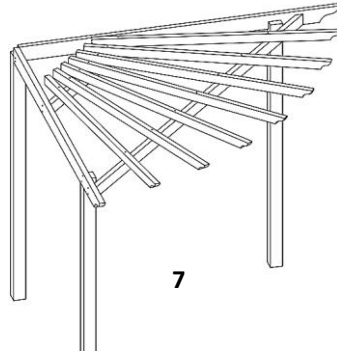

2024_2

Nr.		Best.-Nr.	Bezeichnung	Preis	Gesamtmaß cm B x T x H	Pfosten cm	Sattelbalken / Leimholzbogen cm	Durchgangs- breite ca. cm	Gitter cm
1		66049	Eingangspergola gerade	119,00 €	160 x 62 x 210	7 x 7 x 210	4 x 7 x 160	114	
2	Del	66045	Rosenbogen	59,99 €	160 x 72 x 210	4 x 5,5 x 210	2 x 5,5 x 160	118	40 x 150
		66050	Eingangspergola Bogen	129,00 €	160 x 62 x 220	7 x 7 x 210	4 x 7 x 160	114	
		7090	Arkadenpergola	229,00 €	180 x 65 x 230	9 x 9	4,5 x 9	130	
	Jo	83074106	Palazzo	279,99 €	143 x 95 x 235	7 x 7 x 225	4 x 7 x 143	99	60 x 160 diag.
	T&J	19501	Entrée Bogen	189,95 €	180 x 100 x 245	7 x 7 x 240	3,5 x 7 x 157	100	60 x 180 diag.
	19502	Entrée Krone	180 x 100 x 250		3,5 x 7 x 179				
3	Del	66048	Arkadendurchgang	99,99 €	119 x 58 x 240	7 x 7 x 180	3 x 7 2-tlg.	103	40 x 150 diag.
4	Schee	13230B	Exclusiv Bogen Kiefer KD+	289,00 €	165 x 100 x 225	9 x 9 x 210	4 x 10 x 165	100	auf Anfrage
		13230BD	Exclusiv Bogen Douglasie	410,00 €					
5	Schee	13250	Heidmark gerade Kiefer KD+	245,00 €	190 x 100 x 225	9 x 9 x 210	4 x 10 x 190	100-140	auf Anfrage
		13230D	Heidmark gerade Douglasie	379,00 €					

Nr.		Bezeichnung	Preis	Gesamtmaß cm B x T x H	Pfosten cm	Sattelbalken / Leimholzbogen cm	Reiter cm	
6	Del	66046	Pergola kdi (ohne Beschläge)	99,99 €	450 x 210	7 x 7 x 210	4 x 7	
		66047		199,00 €	450 x 225	9 x 9 x 210	9 x 9	
	Jo	84060052	Pergola standard kdi	219,99 €	450 x 65 x 225	9 x 9 x 300	4,5 x 9	4,5 x 9
		84060053	Verlängerung kdi	99,99 €	180 x 65 x 225			
		84060601	Pergola standard Lärche	299,99 €	450 x 65 x 225	9 x 9 x 300	4,5 x 9	4,5 x 9
		84060602	Verlängerung Lärche	149,99 €	180 x 65 x 225			
		84060056	Pergola Exclusiv	299,99 €	450 x 65 x 225	9 x 9 x 300	9 x 9	7 x 11
84060057	Verlängerung	149,99 €	180 x 65 x 225					

Rosenpergola (Pl-179079-15)

198 x 108 x 208 cm (LxBxH)
 Leimholz-Pfosten 9 x 9 x 268 cm
 zum Eingraben
 druckimprägniert und
 farbgrundiert schwarz RAL 9005
 Stahlspalier 90 x 180 cm inkl.
 Bügelbeschlag
 879,00 €