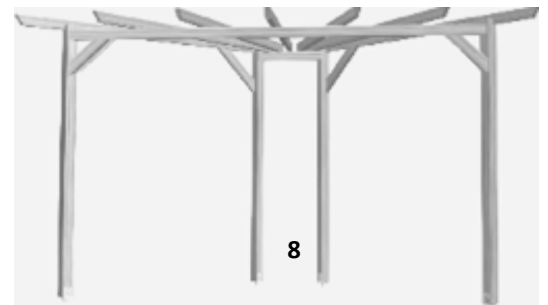

2024_2

Nr.		Best.-Nr.	Bezeichnung	Preis	Gesamtmaß cm B x T x H	Pfosten cm	Sattelbalken / Leimholzbogen cm	Durchgangs- breite ca. cm	Gitter cm
1		66049	Eingangspergola gerade	119,00 €	160 x 62 x 210	7 x 7 x 210	4 x 7 x 160	114	
2	Del	66045	Rosenbogen	59,99 €	160 x 72 x 210	4 x 5,5 x 210	2 x 5,5 x 160	118	40 x 150
		66050	Eingangspergola Bogen	129,00 €	160 x 62 x 220	7 x 7 x 210	4 x 7 x 160	114	
		7090	Arkadenpergola	229,00 €	180 x 65 x 230	9 x 9	4,5 x 9	130	
	Jo	83074106	Palazzo	279,99 €	143 x 95 x 235	7 x 7 x 225	4 x 7 x 143	99	60 x 160 diag.
	T&J	19501	Entrée Bogen	189,95 €	180 x 100 x 245	7 x 7 x 240	3,5 x 7 x 157	100	60 x 180 diag.
	19502	Entrée Krone	180 x 100 x 250		3,5 x 7 x 179				
3	Del	66048	Arkadendurchgang	99,99 €	119 x 58 x 240	7 x 7 x 180	3 x 7 2-tlg.	103	40 x 150 diag.
4	Schee	13230B	Exclusiv Bogen Kiefer KD+	289,00 €	165 x 100 x 225	9 x 9 x 210	4 x 10 x 165	100	auf Anfrage
		13230BD	Exclusiv Bogen Douglasie	410,00 €					
5	Schee	13250	Heidmark gerade Kiefer KD+	245,00 €	190 x 100 x 225	9 x 9 x 210	4 x 10 x 190	100-140	auf Anfrage
		13230D	Heidmark gerade Douglasie	379,00 €					

Nr.		Bezeichnung	Preis	Gesamtmaß cm B x T x H	Pfosten cm	Sattelbalken / Leimholzbogen cm	Reiter cm	
6	Del	66046	Pergola kdi (ohne Beschläge)	99,99 €	450 x 210	7 x 7 x 210	4 x 7	
		66047		199,00 €	450 x 225	9 x 9 x 210	9 x 9	
	Jo	84060052	Pergola standard kdi	219,99 €	450 x 65 x 225	9 x 9 x 300	4,5 x 9	4,5 x 9
		84060053	Verlängerung kdi	99,99 €	180 x 65 x 225			
		84060601	Pergola standard Lärche	299,99 €	450 x 65 x 225	9 x 9 x 300	4,5 x 9	4,5 x 9
		84060602	Verlängerung Lärche	149,99 €	180 x 65 x 225			
		84060056	Pergola Exclusiv	299,99 €	450 x 65 x 225	9 x 9 x 300	9 x 9	7 x 11
84060057	Verlängerung	149,99 €	180 x 65 x 225					