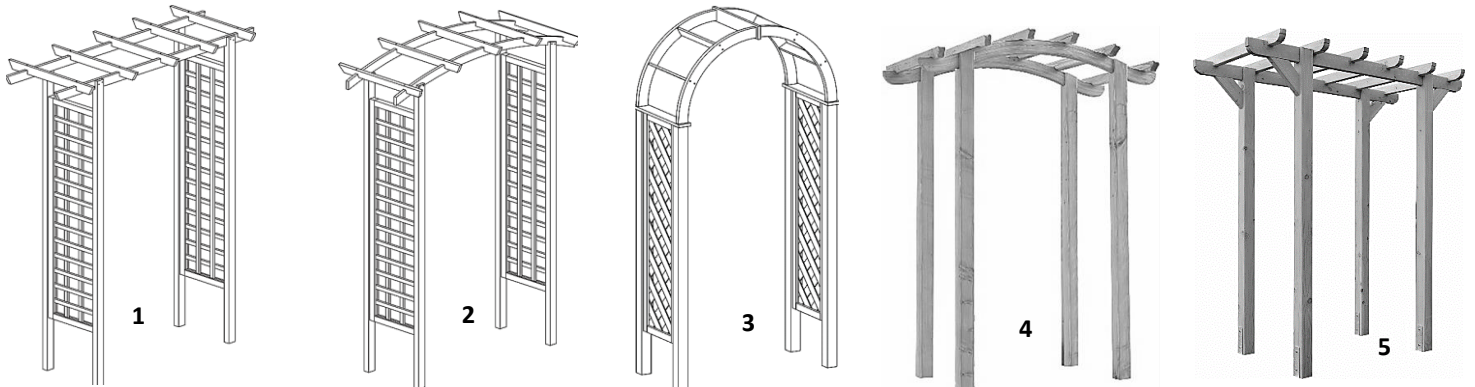

2024_2

Nr.		Best.-Nr.	Bezeichnung	Preis	Gesamtmaß cm B x T x H	Pfosten cm	Sattelbalken / Leimholzbogen cm	Durchgangs- breite ca. cm	Gitter cm
1		66049	Eingangspergola gerade	119,00 €	160 x 62 x 210	7 x 7 x 210	4 x 7 x 160	114	
2	Del	66045	Rosenbogen	59,99 €	160 x 72 x 210	4 x 5,5 x 210	2 x 5,5 x 160	118	40 x 150
		66050	Eingangspergola Bogen	129,00 €	160 x 62 x 220	7 x 7 x 210	4 x 7 x 160	114	
		7090	Arkadenpergola	229,00 €	180 x 65 x 230	9 x 9	4,5 x 9	130	
	Jo	83074106	Palazzo	279,99 €	143 x 95 x 235	7 x 7 x 225	4 x 7 x 143	99	60 x 160 diag.
	T&J	19501	Entrée Bogen	189,95 €	180 x 100 x 245	7 x 7 x 240	3,5 x 7 x 157	100	60 x 180 diag.
	19502	Entrée Krone	180 x 100 x 250		3,5 x 7 x 179				
3	Del	66048	Arkadendurchgang	99,99 €	119 x 58 x 240	7 x 7 x 180	3 x 7 2-tlg.	103	40 x 150 diag.
4	Schee	13230B	Exclusiv Bogen Kiefer KD+	289,00 €	165 x 100 x 225	9 x 9 x 210	4 x 10 x 165	100	auf Anfrage
		13230BD	Exclusiv Bogen Douglasie	410,00 €					
5	Schee	13250	Heidmark gerade Kiefer KD+	245,00 €	190 x 100 x 225	9 x 9 x 210	4 x 10 x 190	100-140	auf Anfrage
		13230D	Heidmark gerade Douglasie	379,00 €					

Nr.		Bezeichnung	Preis	Gesamtmaß cm B x T x H	Pfosten cm	Sattelbalken / Leimholzbogen cm	Reiter cm	
6	Del	66046	Pergola kdi (ohne Beschläge)	99,99 €	450 x 210	7 x 7 x 210	4 x 7	
		66047		199,00 €	450 x 225	9 x 9 x 210	9 x 9	
	Jo	84060052	Pergola standard kdi	219,99 €	450 x 65 x 225	9 x 9 x 300	4,5 x 9	4,5 x 9
		84060053	Verlängerung kdi	99,99 €	180 x 65 x 225			
		84060601	Pergola standard Lärche	299,99 €	450 x 65 x 225	9 x 9 x 300	4,5 x 9	4,5 x 9
		84060602	Verlängerung Lärche	149,99 €	180 x 65 x 225			
		84060056	Pergola Exclusiv	299,99 €	450 x 65 x 225	9 x 9 x 300	9 x 9	7 x 11
84060057	Verlängerung	149,99 €	180 x 65 x 225					