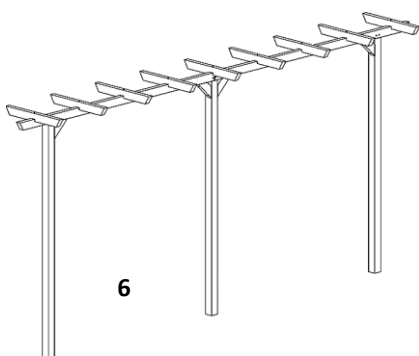

2024_2

Nr.		Best.-Nr.	Bezeichnung	Preis	Gesamtmaß cm B x T x H	Pfosten cm	Sattelbalken / Leimholzbogen cm	Durchgangs- breite ca. cm	Gitter cm
1		66049	Eingangspergola gerade	119,00 €	160 x 62 x 210	7 x 7 x 210	4 x 7 x 160	114	
2	Del	66045	Rosenbogen	59,99 €	160 x 72 x 210	4 x 5,5 x 210	2 x 5,5 x 160	118	40 x 150
		66050	Eingangspergola Bogen	129,00 €	160 x 62 x 220	7 x 7 x 210	4 x 7 x 160	114	
		7090	Arkadenpergola	229,00 €	180 x 65 x 230	9 x 9	4,5 x 9	130	
	Jo	83074106	Palazzo	279,99 €	143 x 95 x 235	7 x 7 x 225	4 x 7 x 143	99	60 x 160 diag.
	T&J	19501	Entrée Bogen	189,95 €	180 x 100 x 245	7 x 7 x 240	3,5 x 7 x 157	100	60 x 180 diag.
	19502	Entrée Krone	180 x 100 x 250		3,5 x 7 x 179				
3	Del	66048	Arkadendurchgang	99,99 €	119 x 58 x 240	7 x 7 x 180	3 x 7 2-tlg.	103	40 x 150 diag.
4	Schee	13230B	Exclusiv Bogen Kiefer KD+	289,00 €	165 x 100 x 225	9 x 9 x 210	4 x 10 x 165	100	auf Anfrage
		13230BD	Exclusiv Bogen Douglasie	410,00 €					
5	Schee	13250	Heidmark gerade Kiefer KD+	245,00 €	190 x 100 x 225	9 x 9 x 210	4 x 10 x 190	100-140	auf Anfrage
		13230D	Heidmark gerade Douglasie	379,00 €					

Nr.		Bezeichnung	Preis	Gesamtmaß cm B x T x H	Pfosten cm	Sattelbalken / Leimholzbogen cm	Reiter cm	
6	Del	66046	Pergola kdi (ohne Beschläge)	99,99 €	450 x 210	7 x 7 x 210	4 x 7	
		66047		199,00 €	450 x 225	9 x 9 x 210	9 x 9	
	Jo	84060052	Pergola standard kdi	219,99 €	450 x 65 x 225	9 x 9 x 300	4,5 x 9	4,5 x 9
		84060053	Verlängerung kdi	99,99 €	180 x 65 x 225			
		84060601	Pergola standard Lärche	299,99 €	450 x 65 x 225	9 x 9 x 300	4,5 x 9	4,5 x 9
		84060602	Verlängerung Lärche	149,99 €	180 x 65 x 225			
		84060056	Pergola Exclusiv	299,99 €	450 x 65 x 225	9 x 9 x 300	9 x 9	7 x 11
84060057	Verlängerung	149,99 €	180 x 65 x 225					

Rosenpergola (Pl-179079-15)

198 x 108 x 208 cm (LxBxH)
 Leimholz-Pfosten 9 x 9 x 268 cm
 zum Eingraben
 druckimprägniert und
 farbgrundiert schwarz RAL 9005
 Stahlspalier 90 x 180 cm inkl.
 Bügelbeschlag
 879,00 €