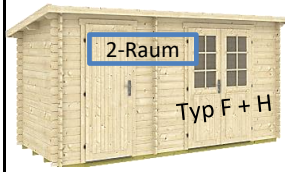

Preise auf Anfrage

Wo

Gloria *

Te

28 mm - Vordach 20 cm
 Typ A, B 290 x T 200 cm **1.819,00 €**
 Typ A - SD 150 **2.125,00 €**
 Typ D, B 290 x T 290 cm **2.095,00 €**
 Typ D - SD 150 **2.425,00 €**
 Typ F, B 445 x T 200 cm **2.649,00 €**
 Typ F - SD 150 **2.955,00 €**
 Typ H, B 445 x T 290 cm **3.129,00 €**
 Typ H - SD 150 **3.455,00 €**

Doppeltür 134 x 187 cm

Oriental *

Te

28 mm - Vordach 30 cm
 Typ 3, B 380 x T 260 cm **2.795,00 €**
 Typ 4, B 470 x T 320 cm **4.979,00 €**
 Typ 5, B 470 x T 320 cm **4.795,00 €**

auch mit Seitendach 3 m erhältlich