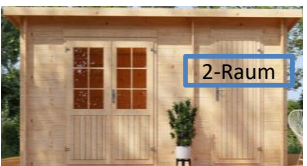

Geeltje 4323

Wo

B 450 x T 250 cm - Vordach 25 cm
28 mm **2.799,00 €**
40 mm **3.599,00 €**

1 Doppeltür 134 x 174 cm, 1 Einzeltür 75 x 174 cm