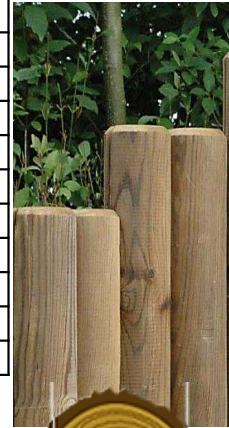

Palisaden

aus Nadelholz, gefräst, einseitig gefast, kesseldruckimprägniert grün

Ø	6 cm gespitzt	8 cm gespitzt	10 cm stumpf	12 cm stumpf	14 cm stumpf	16 cm stumpf
Länge cm	je Stück	je Stück	je Stück	je Stück	je Stück	je Stück
30	0,70 €					
50	1,00 €	1,45 €	2,15 €			
75		2,20 €	3,15 €	4,30 €	5,90 €	
100			4,25 €	5,45 €	7,50 €	
125			5,25 €	6,80 €	9,35 €	
150			6,35 €	8,15 €	11,20 €	
200			8,45 €	10,85 €	14,95 €	
250				13,55 €	18,65 €	
300			12,65 €	16,70 €	22,95 €	28,15 €
400			20,20 €	22,85 €	31,40 €	38,40 €
500				29,30 €		

aus Douglasie, Kreuzholz, geschliffen, kesseldruckimprägniert grün

300				79,95 €	108,50 €
400				106,95 €	144,50 €
500				133,95 €	179,50 €

Beachten Sie auch unsere Pfosten aus **recyclingkunststoff**

Schwellen

Länge cm	Stärke cm	Holzart	Imprägnierung	Verarbeitung	Preis je Stück
250	10 x 20	Eiche	ohne	sägerau	53,55 €
260	13 x 22	"	ohne - RP	"	57,50 €
Schnitt					5,00 €
250	9 x 19	Kiefer	kdi grün - RP	gehobelt u. gefast	19,50 €
250	10 x 20	"	"	sägerau	37,35 €
Schnitt					3,00 €