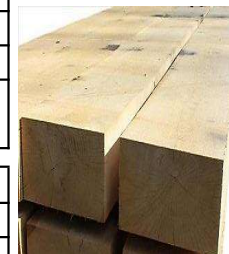

Palisaden

aus Nadelholz, gefräst, einseitig gefast, kesseldruckimprägniert grün

Ø	6 cm gespitzt	8 cm gespitzt	10 cm stumpf	12 cm stumpf	14 cm stumpf	16 cm stumpf
Länge cm	je Stück	je Stück	je Stück	je Stück	je Stück	je Stück
30	0,70 €					
50	1,00 €	1,45 €	2,15 €			
75		2,20 €	3,15 €	4,30 €	5,90 €	
100			4,25 €	5,45 €	7,50 €	
125			5,25 €	6,80 €	9,35 €	
150			6,35 €	8,15 €	11,20 €	
200			8,45 €	10,85 €	14,95 €	
250				13,55 €	18,65 €	
300			12,65 €	16,70 €	22,95 €	28,15 €
400			20,20 €	22,85 €	31,40 €	38,40 €
500				29,30 €		

aus Douglasie, Kreuzholz, geschliffen, kesseldruckimprägniert grün

300				79,95 €	108,50 €
400				106,95 €	144,50 €
500				133,95 €	179,50 €

Beachten Sie auch unsere Pfosten aus **recyclingkunststoff**

Schwellen

Länge cm	Stärke cm	Holzart	Imprägnierung	Verarbeitung	Preis je Stück
250	10 x 20	Eiche	ohne	sägerau	53,55 €
260	13 x 22	"	ohne - RP	"	57,50 €
Schnitt					5,00 €
250	9 x 19	Kiefer	kdi grün - RP	gehobelt u. gefast	19,50 €
250	10 x 20	"	"	sägerau	37,35 €
Schnitt					3,00 €